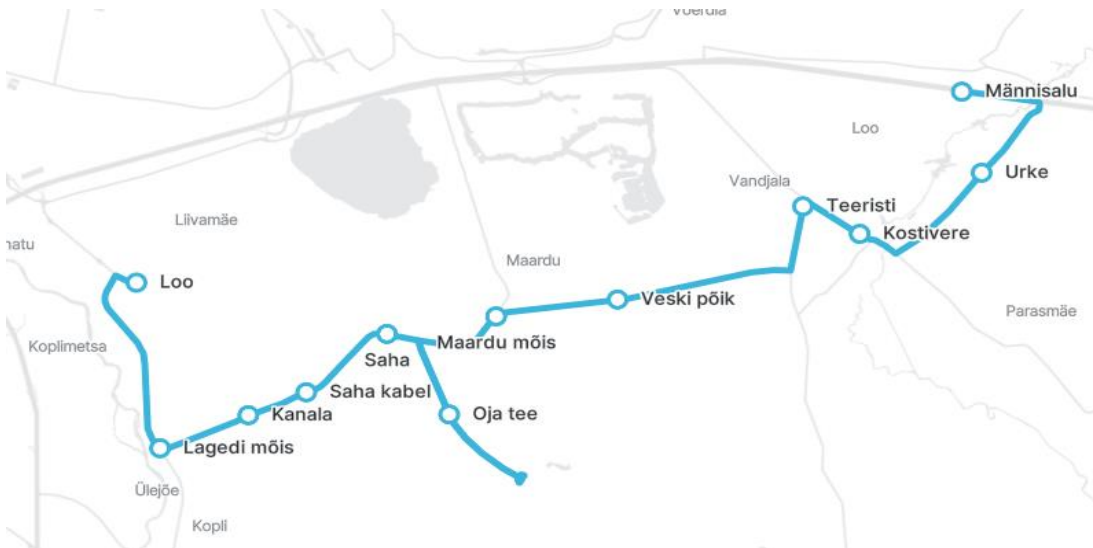

Jõelähtme valla siseliin

Nr.J5

Männisalu - Kostivere - Saha tee - Oja tee - Lagedi mõis - Loo - Saha - Kurglja - Aruküla - Kostivere kool - Kudasoo - Kaberla - Neeme tee

06:59