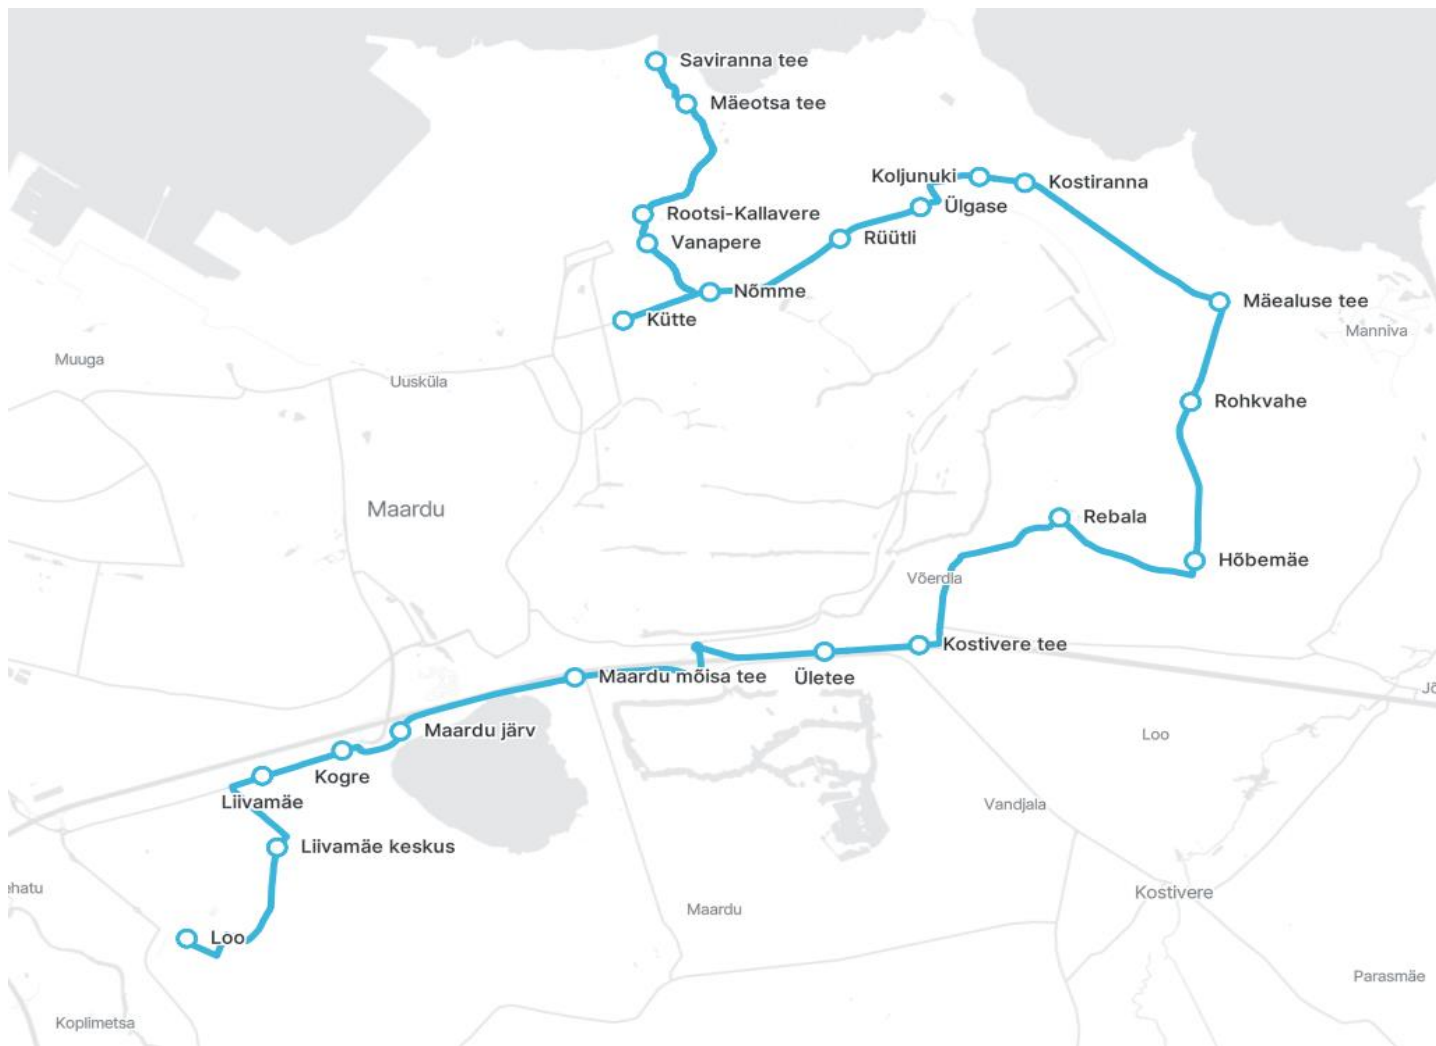

Jõelähtme valla siseliin

Nr.J15

Saviranna - Ülgase - Rebala - Loovälja tee - Liivamäe küla - Loo

Sõiduplaan kehtib

alates 01.04.2026

Liini teenindab

AS GoBus

Nr.	Peatus	Reis
		01 J15-01
1	Kütte	06:51
2	Mäeotsa tee	07:00
3	Saviranna tee	07:01
4	Rootsi-Kallavere	07:06
5	Vanapere	07:07
6	Nõmme	07:10
7	Rüütli	07:12
8	Ülgase	07:13
9	Koljunuki	07:14
10	Kostiranna	07:15
11	Mäealuse tee	07:18
12	Rohkvahe	07:19
13	Hõbemäe	07:20
14	Rebala	07:22
15	Kostivere tee	07:25
16	Ületee	07:26
17	Maardu mõisa tee	07:30
18	Maardu järv	07:32
19	Kogre	07:34
20	Liivamäe	07:35
21	Liivamäe keskus	07:37
22	Loo	07:43

Märkused

Liini teenindamine ainult koolipäevadel

1-5 Liini teenindamine esmaspäev, teisipäev, kolmapäev, neljapäev, reede

Sõitjate sisenemine ja väljumine toimub kõikides liiklusemärgiga 541a tähistatud bussipeatustes ja Jõelähtme Vallavalitsuse, MTÜ Harjumaa Ühistranspordikeskuse ning AS GoBus vahel kokku lepitud peatumiskohtades.

Jöelähtme valla siseliin   **Nr.J15**

Saviranna - Ülgase - Rebala - Loovälja tee - Liivamäe küla - Loo

06:51