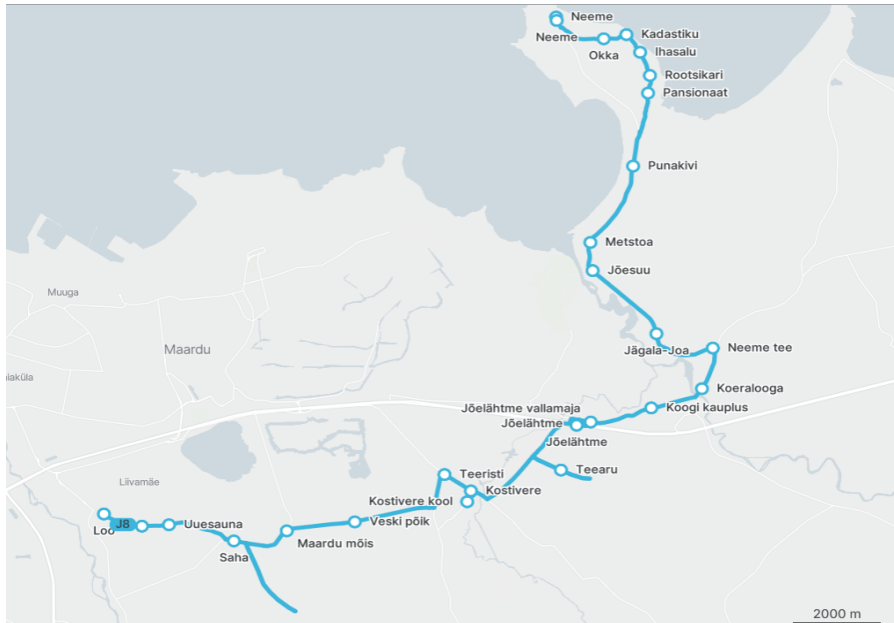

J16 11:20

Märkused

Liini teenindamine ainult koolipäevadel

Liini teenindamine ainult esmaspäev, teisipäev, kolmapäev, neljapäev

Sõitjate sisenemine ja väljumine toimub kõikides liiklusmärgiga 541a tähistatud bussipeatustes ja Jõelähtme Vallavalitsuse, MTÜ Harjumaa Ühistranspordikeskuse ning AS GoBus vahel kokku lepitud peatumiskohtades.

Jõelähtme valla siseliin Nr.J8

10:00

11:00

12:00

12:55

Jõelähtme valla siseliin **Nr.J9**

**Loo - Liivamäe - Muuga - Saviranna - Ülgase - Manniva - Ellandvahe - Uus-Rebala -
Jõelähtme**

Sõiduplaan kehtib
Liini teenindab