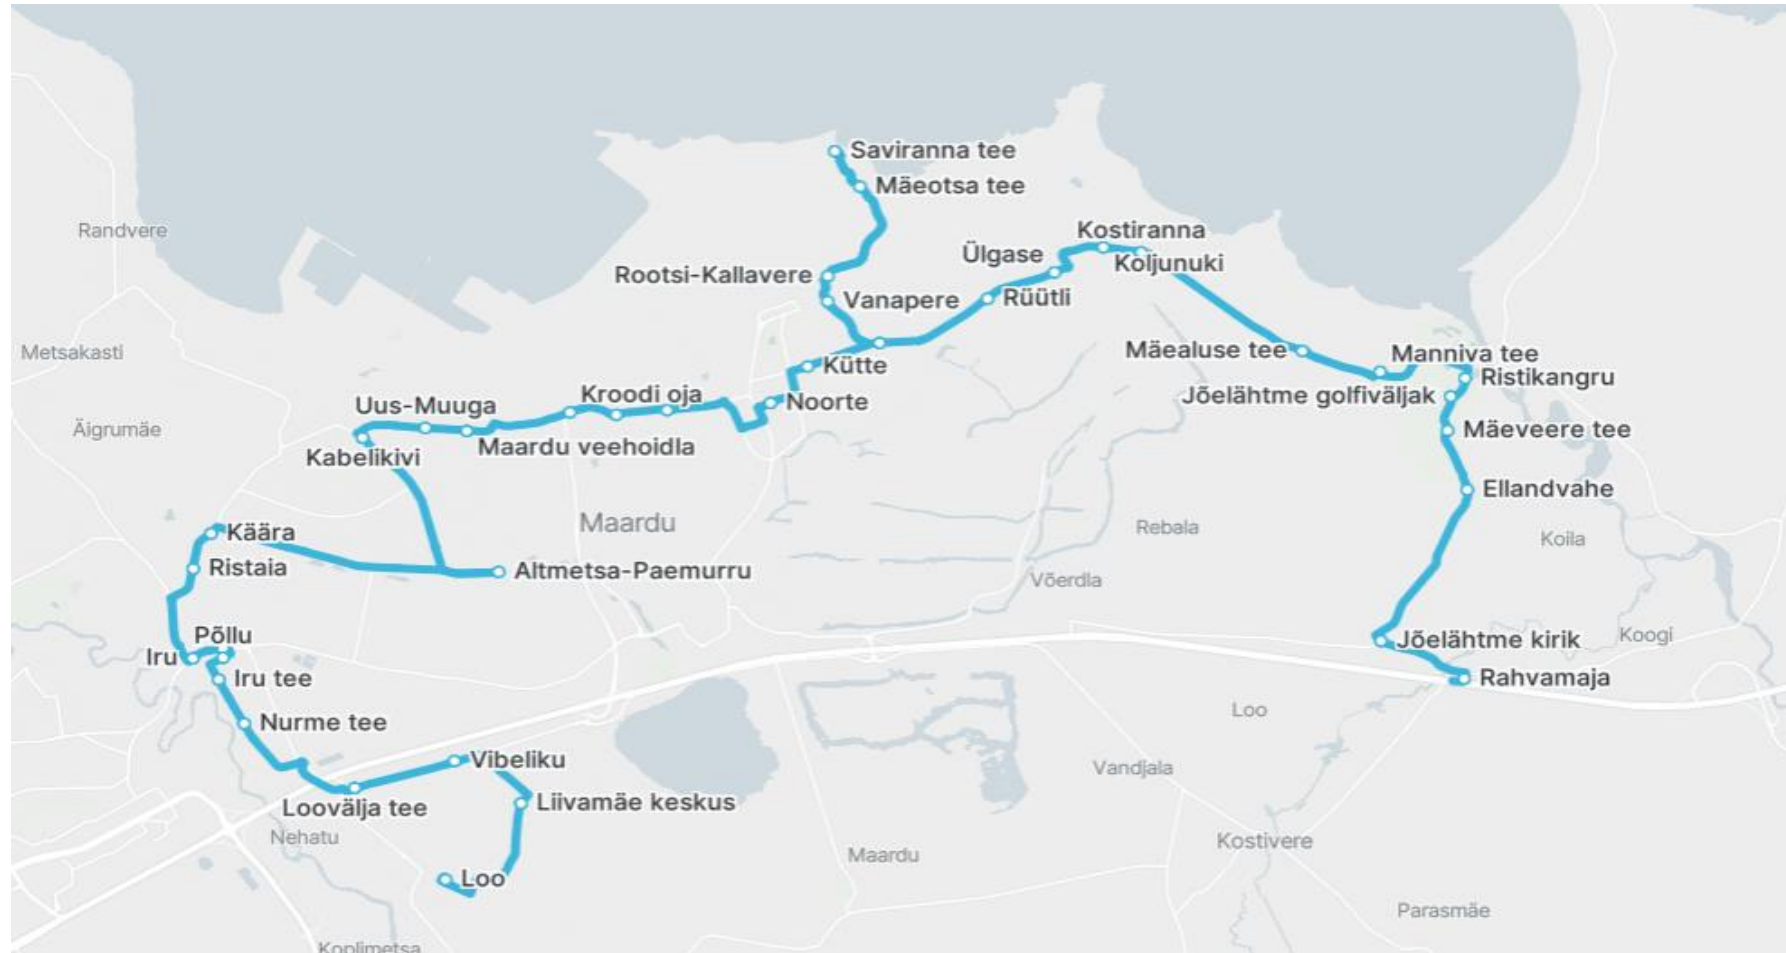

Jõelähtme valla siseliin **Nr.J9**

**Loo - Liivamäe - Muuga - Saviranna - Ülgase - Manniva - Ellandvahe - Uus-Rebala -
Jõelähtme**

Sõiduplaan kehtib
Liini teenindab

ainult 09.06.2026
AS GoBus

Nr.	Peatus	Peatuse kood	Tööp
1	Loo	25103-1	10:00
2	Liivamäe keskus	25108-1	10:03
3	Vibeliku	47036-1	10:04
4	Loovälja tee	47014-1	10:05
5	Nurme tee	47101-1	10:10
6	Iru tee	47020-1	10:11
7	Põllu	47104-1	10:12
8	Ämmamägi	23720-1	10:14
9	Iru	16507-1	10:15
10	Ristaia	18618-1	10:17
11	Käära	18620-1	10:18
12	Altmetsa-Paemurru	19908-1	10:23
13	Kabelikivi	20101-1	10:27
14	Uus-Muuga	20003-1	10:29
15	Maardu veehoidla	19706-1	10:30
16	Kroodi oja	19704-1	10:32
17	Lepalinnu	24001-1	10:33
18	Vana-Muuga tee	24004-1	10:34
19	Noorte	19526-1	10:37
20	Kütte	19520-1	10:38
21	Vanapere	24521-1	10:40
22	Rootsi-Kallavere	24108-1	10:41
23	Mäeotsa tee	24105-1	10:44
24	Saviranna tee	24106-1	10:45
25	Nõmme	24104-1	10:50
26	Rüüti	24202-1	10:52
27	Ülgase	24204-1	10:53
28	Koljunuki	24205-1	10:54
29	Kostiranna	24206-1	10:55
30	Mäealuse tee	47103-1	10:57
31	Manniva tee	24517-1	10:58
32	Ristikangru	24511-1	11:00
33	Jõelähtme golfiväljak	24512-1	11:02
34	Mäeveere tee	24523-1	11:03
35	Ellandvahe	24507-1	11:04
36	Jõelähtme kirik	25905-1	11:07
37	Rahvamaja	47030-1	11:09
Veootsa pikkus (km)			44,32
Ühendusaeg (TT:MM)			01:18
Kiirus (km/tunnis)			34,1

Märkused

Liini teenindamine ainult koolipäevadel

1-5 Liini teenindamine esmaspäev, teisipäev, kolmapäev, neljapäev, reede

Sõitjate sisenemine ja väljumine toimub kõikides liiklusemärgiga 541a tähistatud bussipeatustes ja Jõelähtme Vallavalitsuse, MTÜ Harjumaa Ühistranspordikeskuse ning AS GoBus vahel kokku lepitud peatumiskohtades.

Jõelähtme valla siseliin **Nr.J9**

10:00