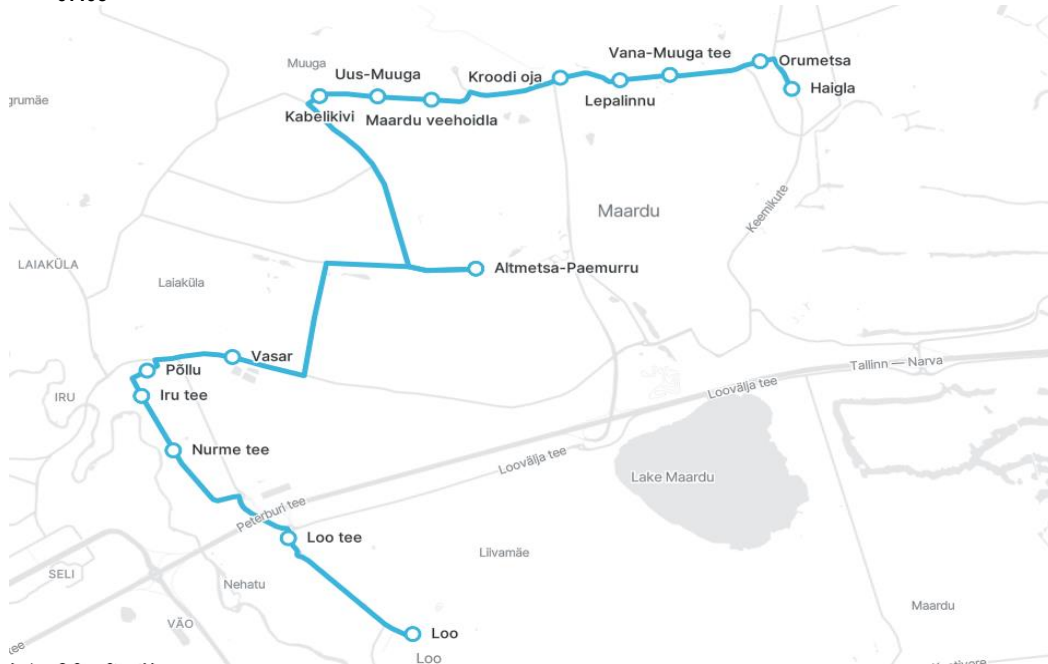

Jõelähtme valla siseliin **Nr.J3**

Maardu - Muuga - Altmetsa - Iru - Loo

**Uus-Rebala - Rebala - Vandjala - Kostivere kool - Jõelähme - Kuuse tee -
Koogi kauplus**

07:05