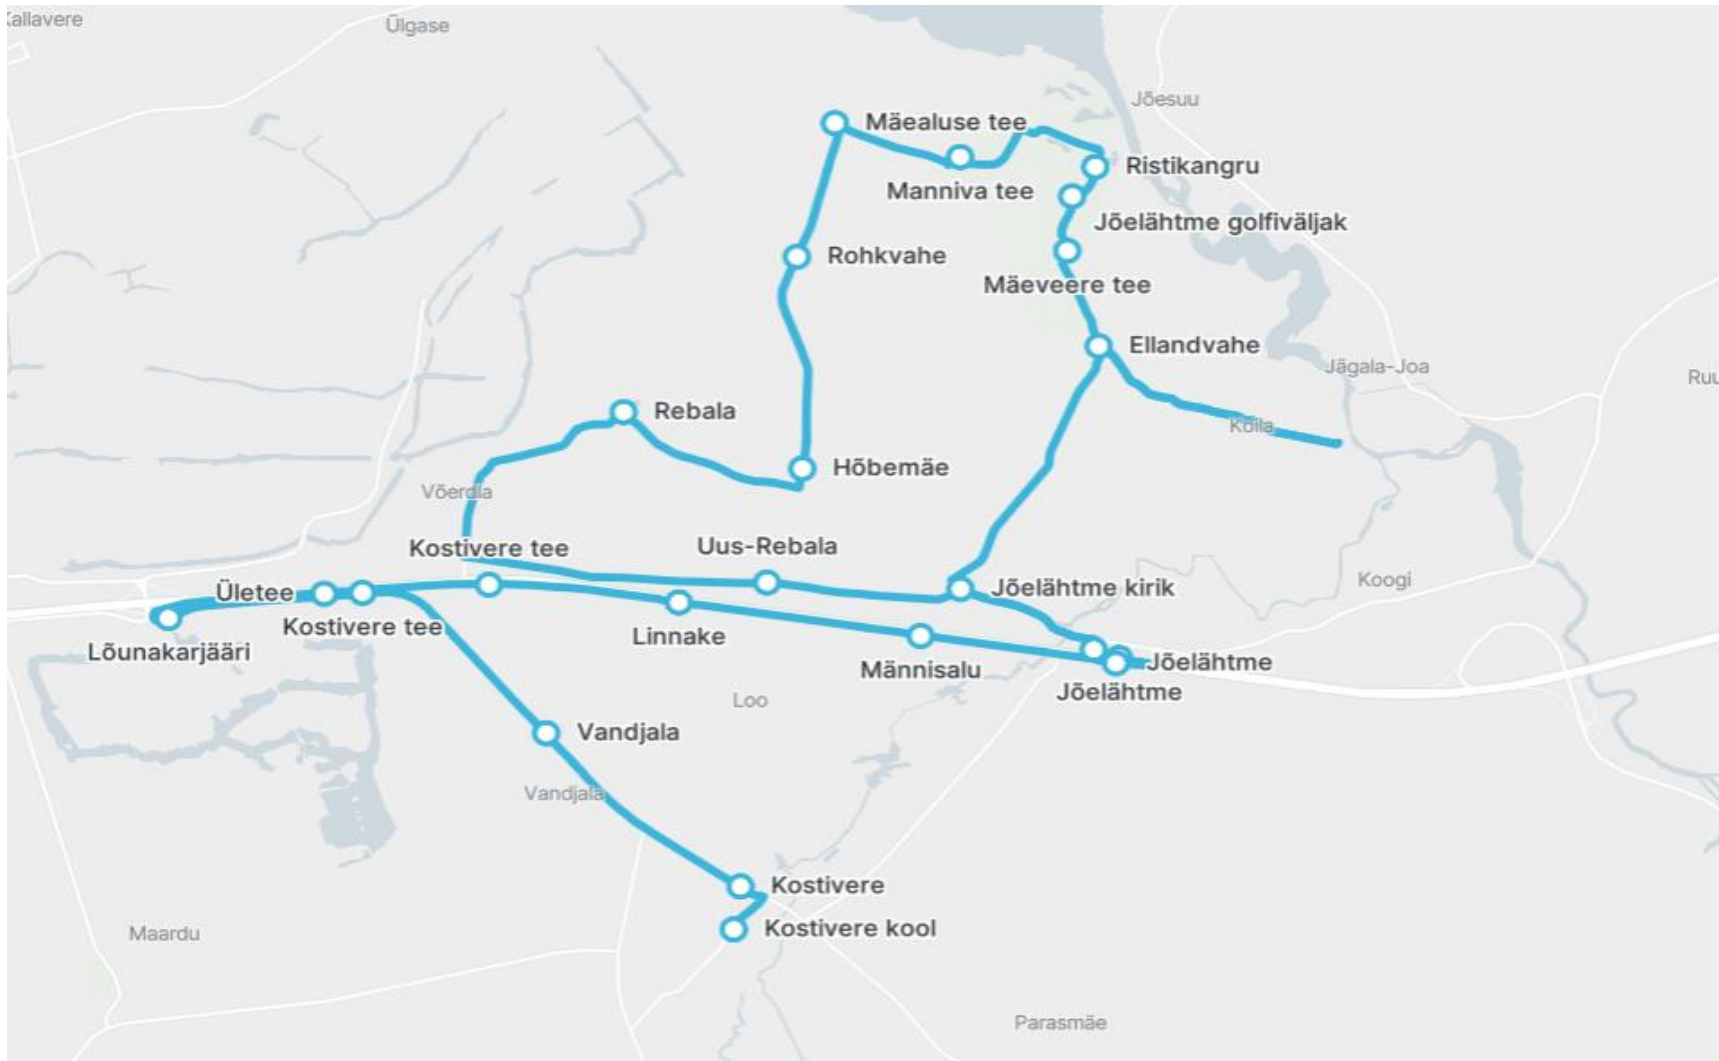

Märkused

Liini teenindamine ainult koolipäevadel

Liini teenindamine ainult reedel

Sõitjate sisenemine ja väljumine toimub kõikides liiklusemärgiga 541a tähistatud bussipeatustes ja Jõelähtme Vallavalitsuse, MTÜ Harjumaa Ühistranspordikeskuse ning AS GoBus vahel kokku lepitud peatumiskohtades.

Jõelähtme valla siseliin

Nr.J13

10:00

Jõelähtme valla siseliin Nr.J14

Neeme tee - Jõelähtme - Uus-Rebala - Mõisa tee - Saha - Loo -
Loovälja tee - Liivamäe - Loo

Sõiduplaan kehtib

alates 01.04.2026

Liini teenindab