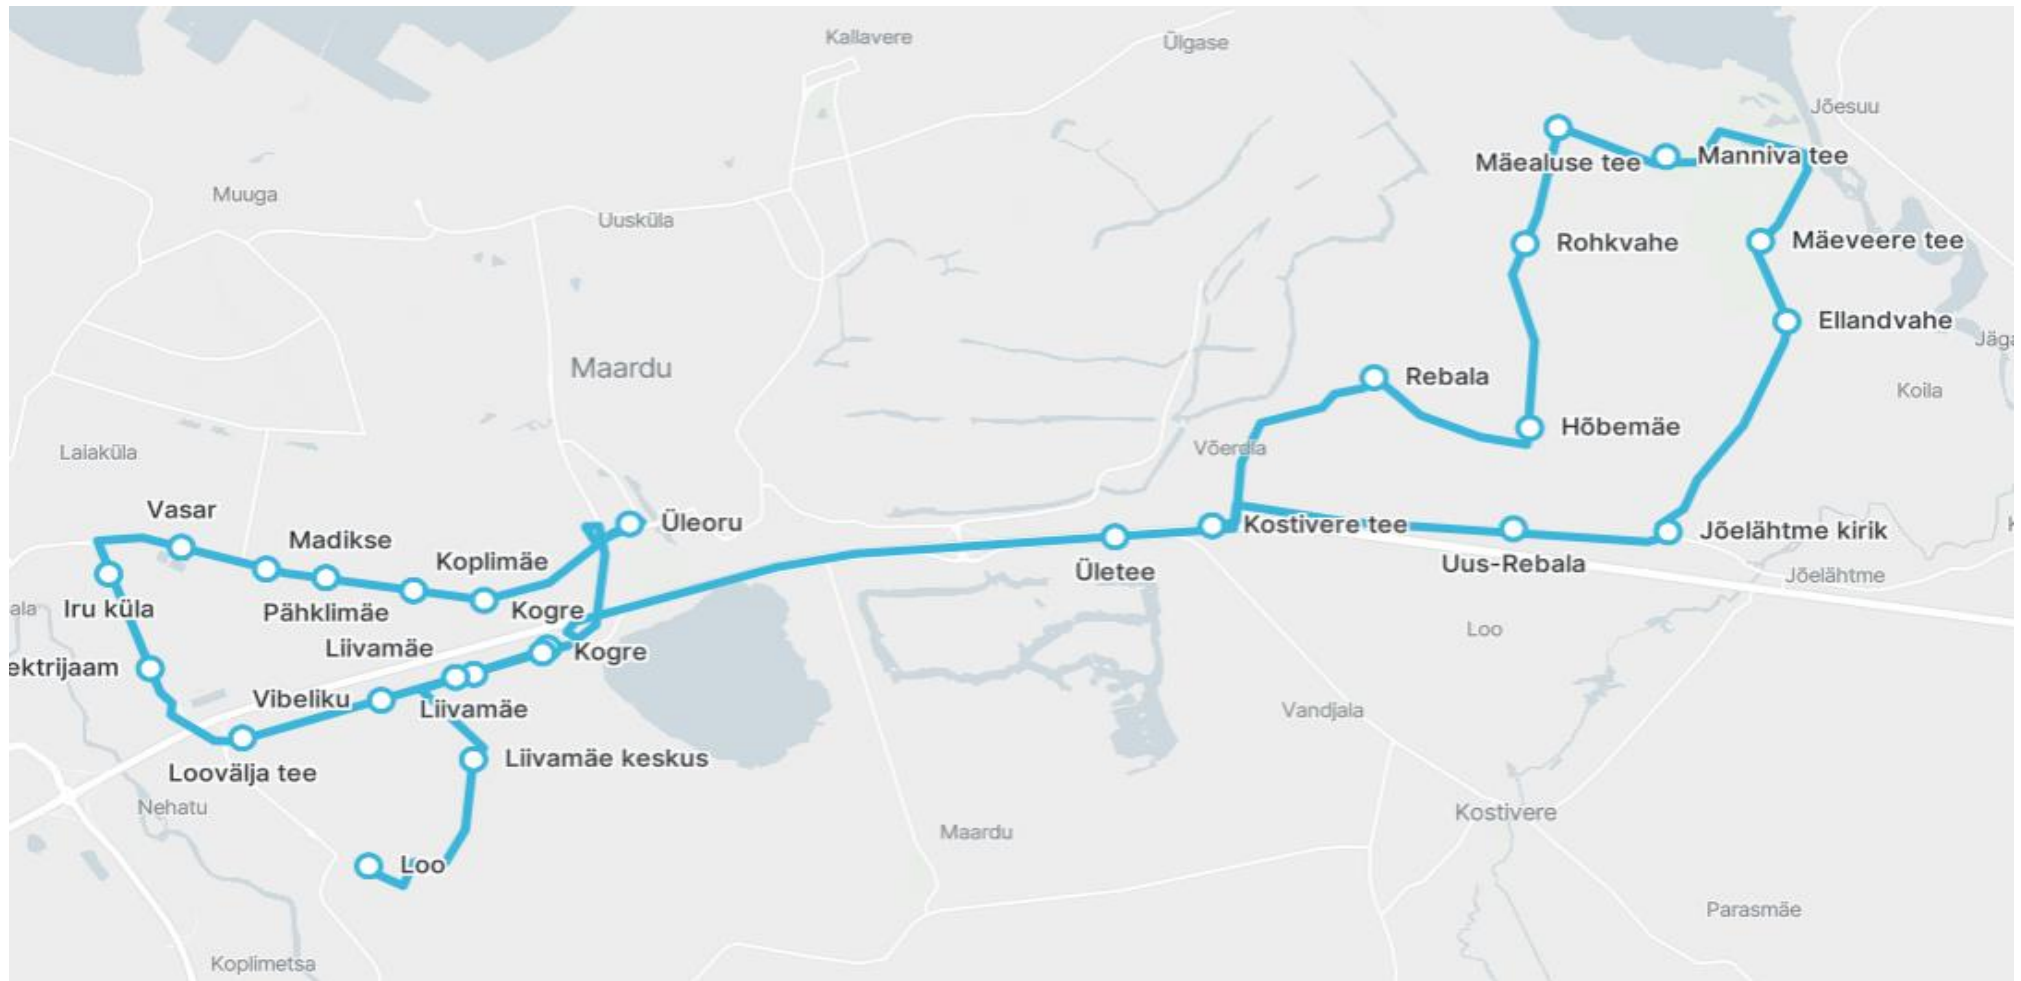

Jõelähtme valla siseliin

Nr.J6

Loo - Liivamäe - Kogre - Iru - Uus-Rebala - Manniva - Rebala - Kostivere tee

Sõiduplaan kehtib

ainult 09.06.2026

Liini teenindab

AS GoBus

Nr.	Peatus	Peatuse kood	Tööp
1	Loo	25103-1	10:00
2	Liivamäe keskus	25108-1	10:03
3	Liivamäe	47024-1	10:04
4	Kogre	47022-1	10:05
5	Kogre	47023-1	10:06
6	Liivamäe	47025-1	10:07
7	Vibeliku	47036-1	10:08
8	Loovälja tee	47014-1	10:09
9	Iru elektrijaam	19105-1	10:11
10	Iru küla	19107-1	10:12
11	Vasar	19101-1	10:14
12	Madikse	19104-1	10:15
13	Pähklimäe	19302-1	10:16
14	Koplimäe	19403-1	10:17
15	Kärnu	19404-1	10:18
16	Üleoru	19606-1	10:20
17	Ületee	24404-1	10:25
18	Uus-Rebala	47034-1	10:31
19	Jõelähtme kirik	25906-1	10:33
20	Ellandvahe	24507-1	10:36
21	Mäeveere tee	24522-1	10:37
22	Manniva tee	24517-1	10:39
23	Mäealuse tee	47103-1	10:41
24	Rohkvahe	47106-1	10:42
25	Höbemäe	24513-1	10:43
26	Rebala	24506-1	10:45
27	Kostivere tee	24401-1	10:48
28	Kostivere tee	24401-1	10:48
Veotsa pikkus (km)			35,21
Ühendusaeg (TT:MM)			00:48
Kiirus (km/tunnis)			44,01

Märkused

Sõitjate sisenemine ja väljumine toimub kõikides liiklusmärgiga 541a tähistatud bussipeatustes ja Jõelähtme Vallavalitsuse, MTÜ Harjumaa Ühistranspordikeskuse ning AS GoBus vahel kokku lepitud peatumiskohtades.

Liini teenindamine ainult koolipäevadel

Liini teenindamine teisipäev

Jõelähtme valla siseliin

Nr.J6