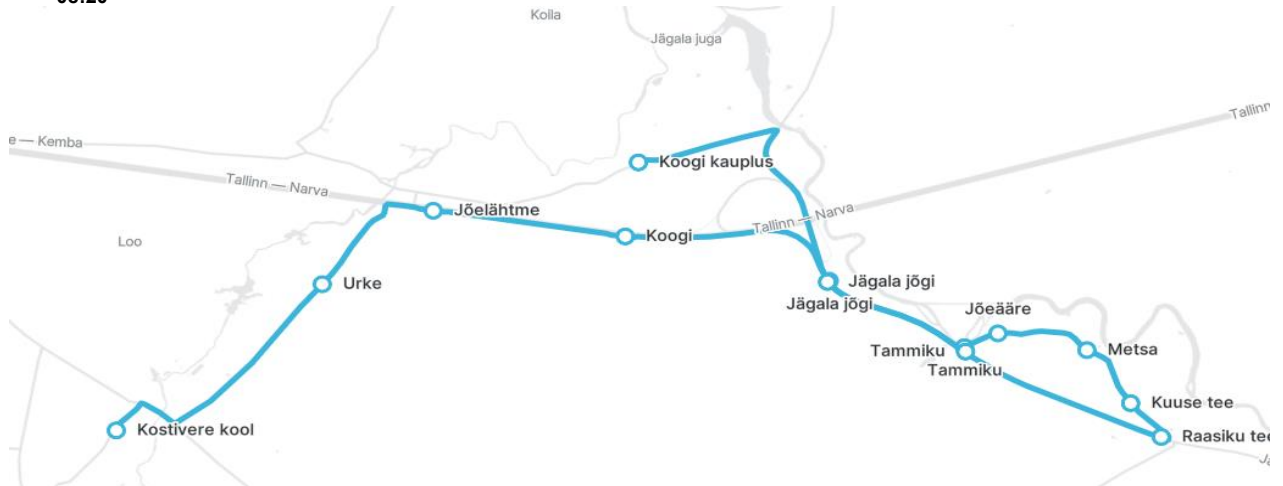

Märkused

Liini teenindamine ainult koolipäevadel

1-5 Liini teenindamine esmaspäev, teisipäev, kolmapäev, neljapäev, reede

Sõitjate sisenemine ja väljumine toimub kõikides liiklusmärgiga 541a tähistatud bussipeatustes ja Jõelähtme Vallavalitsuse, MTÜ Harjumaa Ühistranspordikeskuse ning AS GoBus vahel kokku lepitud peatumiskohtades.

Jõelähtme valla siseliin **Nr.J3**

Maardu - Muuga - Altmetsa - Iru - Loo

**Uus-Rebala - Rebala - Vandjala - Kostivere kool - Jõelähme - Kuuse tee -
Koogi kauplus**

07:05

07:57

08:20

Jõelähtme valla siseliin

Nr.J4

Manniva - Neeme tee - Kaberneeme - Salmistu - Kuusalu keskkool - Kaberneeme - Neeme tee - Jõelähtme

Sõiduplaan kehtib

alates 01.04.2026

Liini teenindab

AS GoBus

Nr.	Peatus	Reis	Reis
		01	03
		J4-01	J4-01
1	Kuusalu kool		08:19
2	Rihumägi		08:20
3	Kiiu		08:22
4	Jaanukse		08:25
5	Rägapaju		08:27
6	Mutionu		08:30
7	Kullamäe		08:31
8	Haapse		08:32
9	Mäe tee		08:33
10	Kaberneeme kauplus		08:36
11	Kaberneeme		08:37
12	Ihita		08:41
13	Kalevi-Liiva		08:42
14	Kääniku		08:44
15	Upsi		08:46
16	Ruu		08:47
17	Neeme tee		08:48
18	Koeralooga		08:49
19	Koogi kauplus		08:51
20	Jõelähtme vallamaja		08:53
21	Rahvamaja		08:54
22	*Mäealuse tee	07:13	
23	*Manniva tee	07:14	
24	*Ristikangru	07:17	
25	*Jõelähtme golfiväljak	07:18	
26	*Mäeveere tee	07:19	
27	*Jõelähtme kirik	07:22	
28	*Jõelähtme vallamaja	07:24	
29	*Koogi kauplus	07:27	
30	*Koeralooga	07:29	
31	*Neeme tee	07:31	