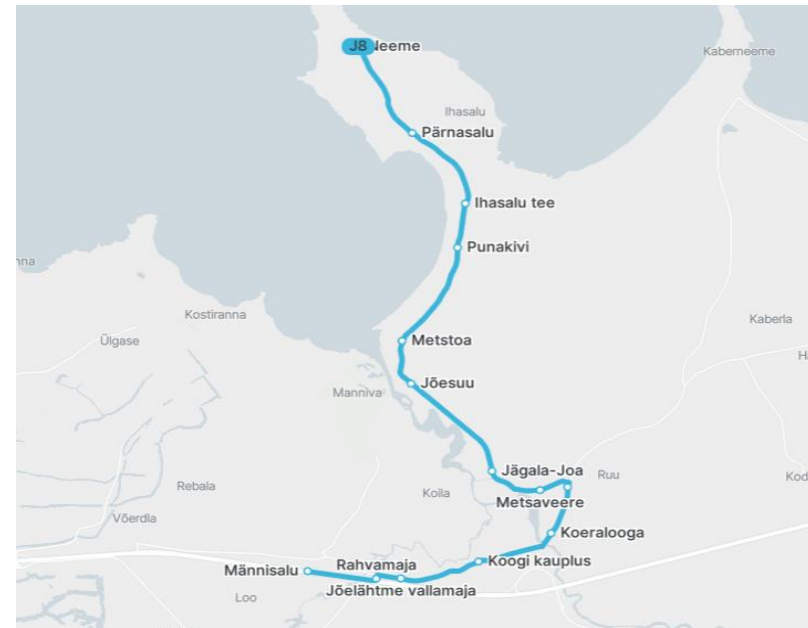

Jõelähtme valla siseliin Nr.J8

10:00

11:00

12:00

12:55

Jõelähtme valla siseliin **Nr.J9**

**Loo - Liivamäe - Muuga - Saviranna - Ülgase - Manniva - Ellandvahe - Uus-Rebala -
Jõelähtme**

Sõiduplaan kehtib
Liini teenindab