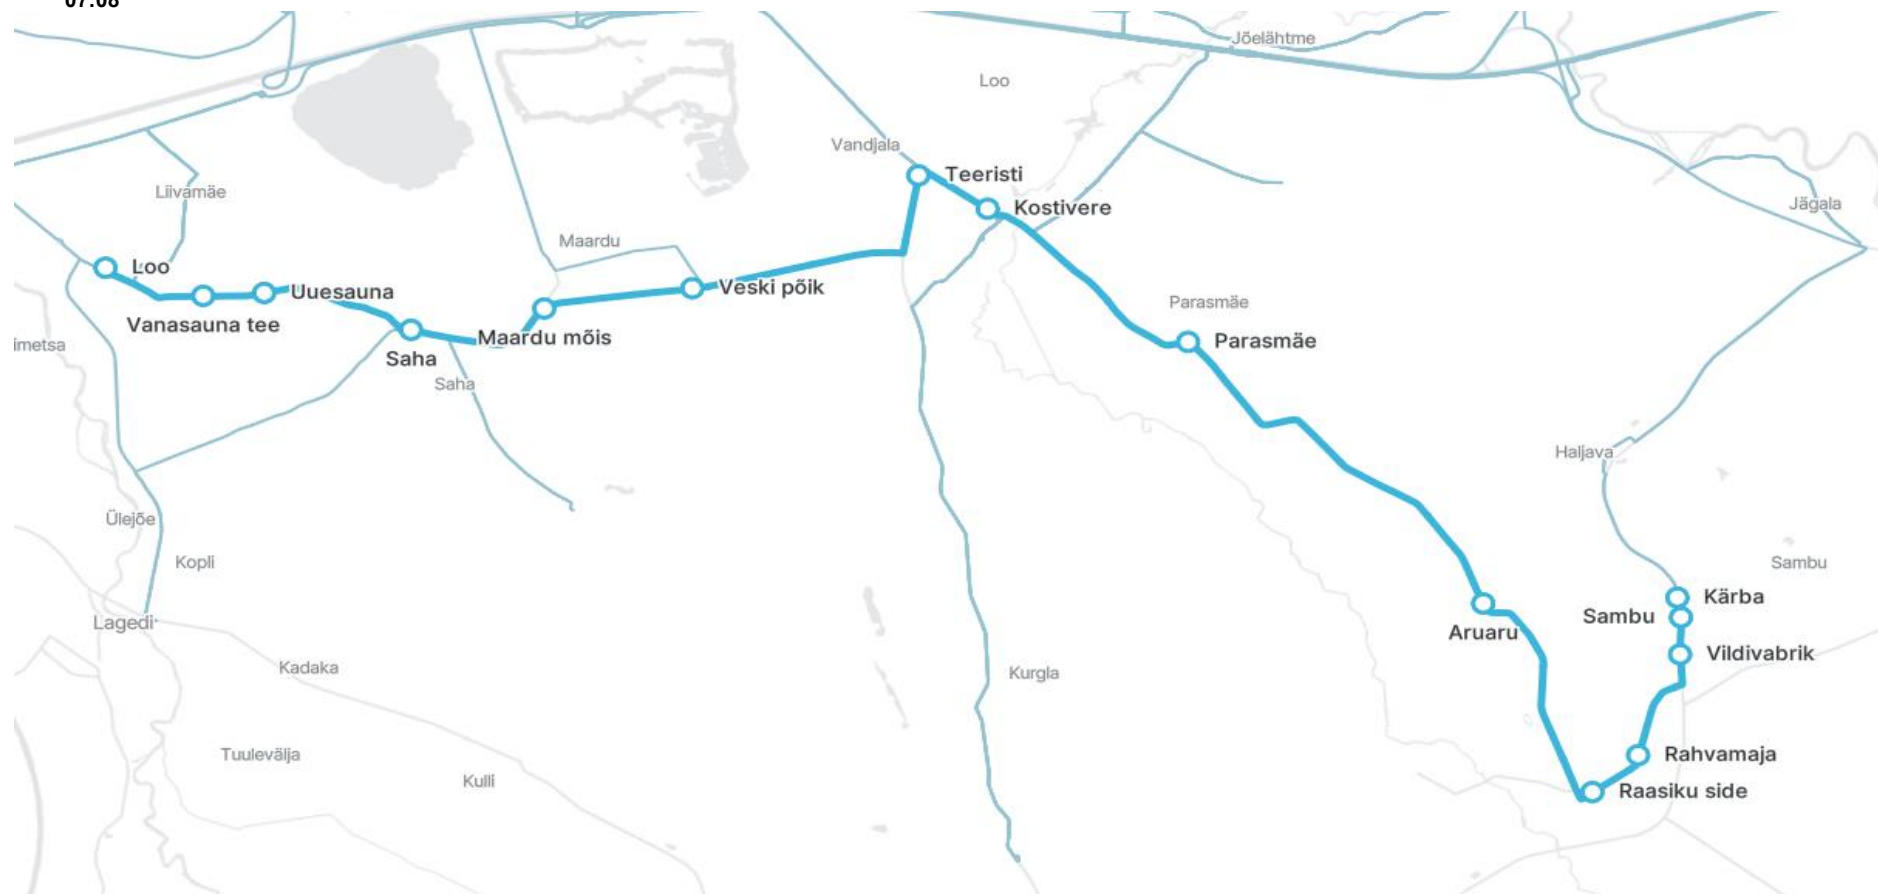

Jõelähtme valla siseliin Nr.J1

07:08

Maardu - Muuga - Altmetsa - Iru - Loo

Uus-Rebala - Rebala - Vandjala - Kostivere kool - Jõelähtme - Kuuse tee - Koogi kauplus

Sõiduplaan kehtib

alates 01.04.2026

Liini teenindab

AS GoBus

Nr.	Peatus	Reis 01	Reis 03
		J3-01	J3-01
1	Haigla	07:05	
2	Orumetsa	07:06	
3	Vana-Muuga tee	07:07	
4	Lepalinnu	07:08	
5	Kroodi oja	07:09	
6	Maardu veehoidla	07:11	
7	Uus-Muuga	07:12	
8	Kabelikivi	07:13	
9	Altmetsa-Paemurru	07:18	
10	Vasar	07:23	
11	Põllu	07:27	
12	Iru tee	07:27	
13	Nurme tee	07:28	
14	Loo tee	07:32	
15	Loo	07:36	
16	*Kostivere kool		08:20
17	*Urke		08:24
18	*Jõelähtme		08:27
19	*Koogi		08:29
20	*Jägala jõgi		08:30
21	*Tammiku		08:32
22	*Jõeääre		08:33
23	*Metsa		08:34
24	*Kuuse tee		08:35
25	*Raasiku tee		08:36
26	*Tammiku		08:38
27	*Jägala jõgi		08:39
28	Koogi kauplus		08:43

159 08:49

Nr.	Peatus	Reis 02
		J3-02
1	*Uus-Rebala	07:57
2	*Jõelähtme kirik	08:00
3	*Rebala	08:02
4	*Kostivere tee	08:05
5	*Ületee	08:06
6	*Lõunakarjääri	08:08
7	*Kostivere tee	08:10
8	*Vandjala	08:12
9	*Teeristi	08:13
10	*Kostivere	08:14
11	*Kostivere kool	08:15

Märkused

Liini teenindamine ainult koolipäevadel

1-5 Liini teenindamine esmaspäev, teisipäev, kolmapäev, neljapäev, reede

Sõitjate sisenemine ja väljumine toimub kõikides liiklusmärgiga 541a tähistatud bussipeatustes ja Jõelähtme Vallavalitsuse, MTÜ Harjumaa Ühistranspordikeskuse ning AS GoBus vahel kokku lepitud peatumiskohtades.