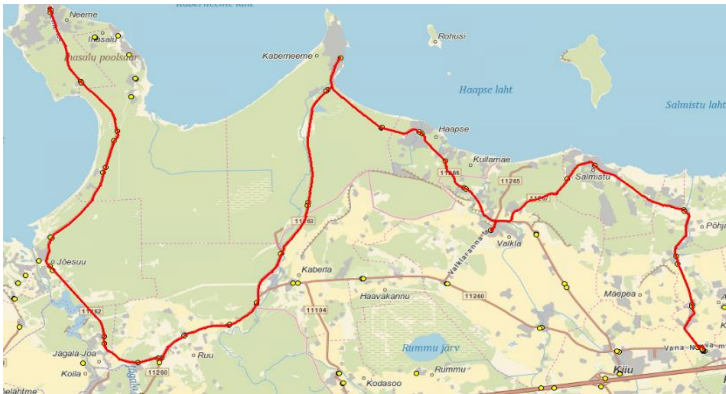

Jõelähtme valla siseliin Nr.J8

Esmaspäev - Neljapäev

Sõiduplaan kehtib

alates 03.09.2024

Liini teenindab

AS GoBus

13:15

15:00

15:55

17:00