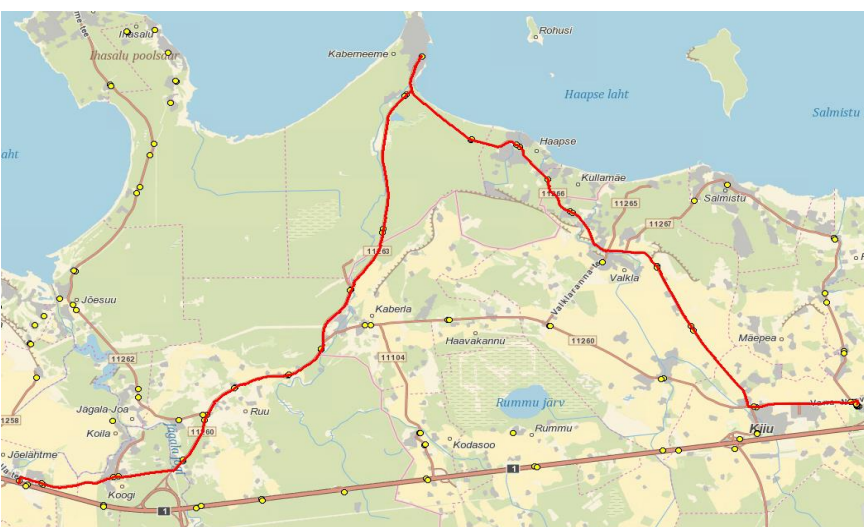

liiniga J10
ümbertumisedliinile 159
ümbertumise kl 08:50**Märkused**

Liini teenindamine ainult koolipäevadel

1-5 Liini teenindamine esmaspäev, teisipäev, kolmapäev, neljapäev, reede

Sõitjate sisenemine ja väljumine toimub kõikides liiklusemärgiga 541a tähistatud bussipeatustes ja Jõelähtme Vallavalitsuse, MTÜ Harjumaa Ühistranspordikeskuse ning AS GoBus vahel kokku lepitud peatumiskohtades.

Jöelähtme valla siseliin **Nr.J4**

**Manniva - Neeme tee - Kaberneeme - Salmistu - Kuusalu keskkool -
Kaberneeme - Neeme tee - Jöelähtme**

Sõiduplaan kehtib
Liini teenindab

alates 03.09.2024
AS GoBus

07:13

07:35

08:19

Jõelähtme valla siseliin**Nr.J5****Männisalu - Kostivere - Mõisa tee - Saha tee - Oja tee - Loo - Saha - Kurgla - Aruküla -
Kostivere kool - Kodasoo - Kaberla - Neeme tee**

Sõiduplaan kehtib

alates 05.09.2024