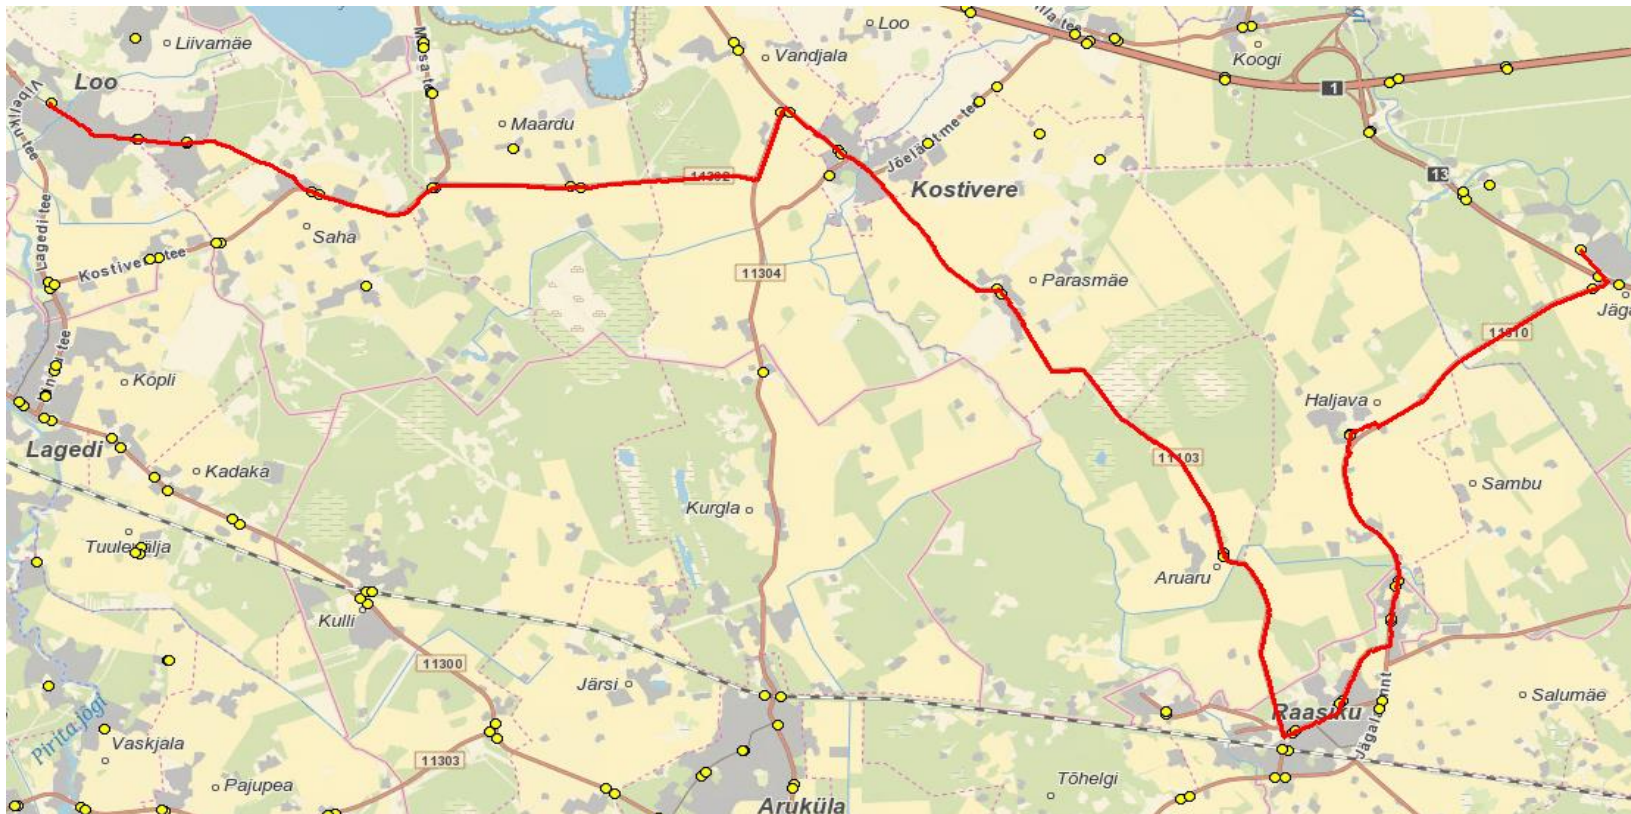

Jägala - Haljava - Raasiku - Kostivere - Loo

Sõiduplaan kehtib

alates 03.09.2024

Liini teenindab

AS GoBus

Nr.	Peatus	Reis 01
		J1-01
1	Kuuse tee	07:00
2	Raasiku tee	07:01
3	Haljava	07:06
4	Sambu	07:09
5	Vildivabrik	07:09
6	Rahvamaja	07:11
7	Raasiku side	07:13
8	Aruaru	07:16
9	Parasmäe	07:22
10	Kostivere	07:26
11	Teeristi	07:27
12	Veski põik	07:31
13	Maardu mõis	07:33
14	Saha	07:36
15	Uuesauna	07:38
16	Vanasauna tee	07:38
17	Loo	07:41
Töötamise päevad		1-5
Veootsa pikkus (km)		26,8
Sõiduaeg (h.,min.)		0:41
Reisi kiirus (km/h)		39,2

Märkused

Liini teenindamine ainult koolipäevadel

1-5 Liini teenindamine esmaspäev, teisipäev, kolmapäev, neljapäev, reede

Sõitjate sisenemine ja väljumine toimub kõikides liiklusmärgiga 541a tähistatud bussipeatustes ja Jõelähtme Vallavalitsuse, MTÜ Harjumaa Ühistranspordikeskuse ning AS GoBus vahel kokku lepitud peatumiskohtades.

Jõelähtme valla siseliin Nr.J1

Jägala - Haljava - Raasiku - Kostivere - Loo

Sõiduplaan kehtib
Liini teenindab

alates 03.09.2024
AS GoBus

07:00

Maardu - Muuga - Altmetsa - Iru - Loo

Uus-Rebala - Rebala - Vandjala - Kostivere kool