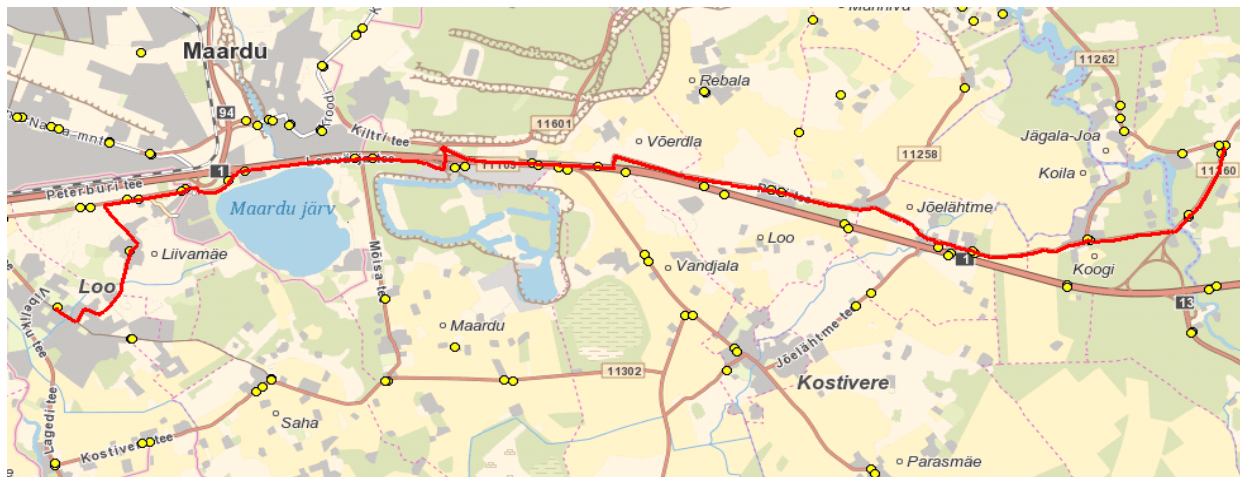

Jõelähtme valla siseliin Nr.J14

Neeme tee - Jõelähtme - Uus-Rebala - Liivamäe - Loo - Loovälja tee - Liivamäe - Loo

Sõiduplaan kehtib

alates 03.09.2024

Liini teenindab

AS GoBus

07:00

07:35