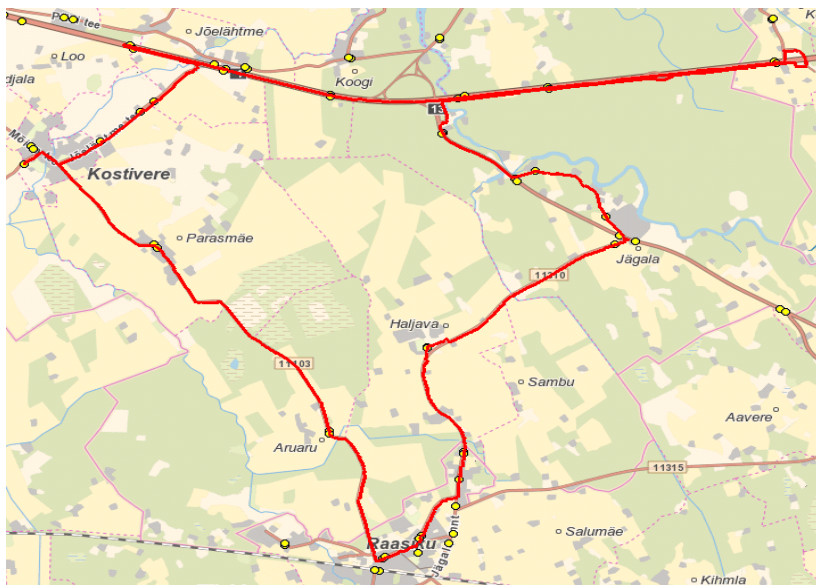

Märkused

Liini teenindamine ainult koolipäevadel

1-5 Liini teenindamine esmaspäev, teisipäev, kolmapäev, neljapäev, reede
Sõitjate sisenemine ja väljumine toimub kõikides liiklusemärgiga 541a tähistatud bussipeatustes ja Jõelähtme Vallavalitsuse, MTÜ Harjumaa Ühistranspordikeskuse ning AS GoBus vahel kokku lepitud peatumiskohtades.

Jõelähtme valla siseliin Nr.J7

Sõiduplaan kehtib

alates 28.10.2024

Lini teenindab

AS GoBus

13:35

14:50

15:10