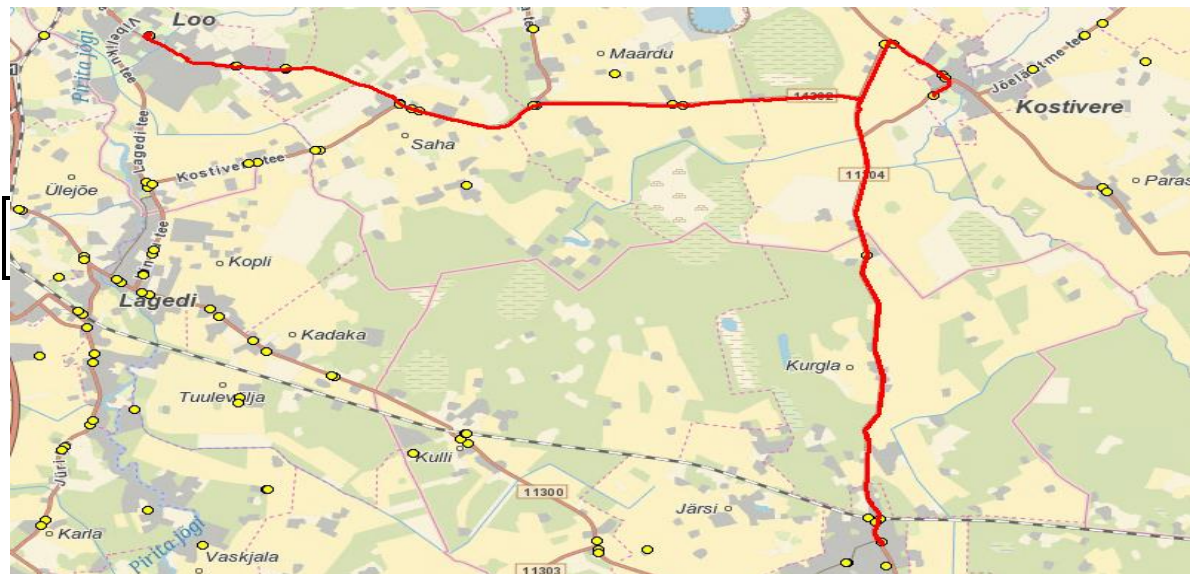

Sõiduplaan kehtib

alates 05.09.2024

Liini teenindab

AS GoBus

06:56

07:42

08:13

Jõelähtme valla siseliin