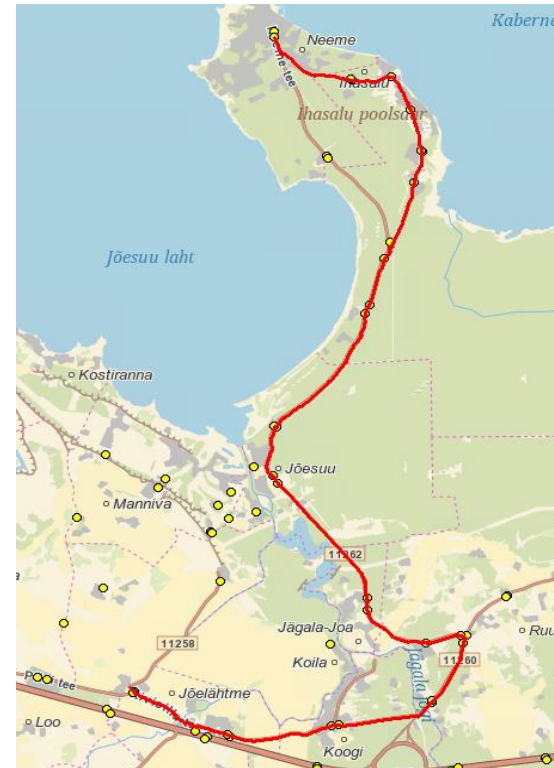

Jõelähtme valla siseliin Nr.J8

Esmaspäev - Neljapäev

Sõiduplaan kehtib

alates 03.09.2024

Liini teenindab

AS GoBus

13:15

15:00

15:55

17:00