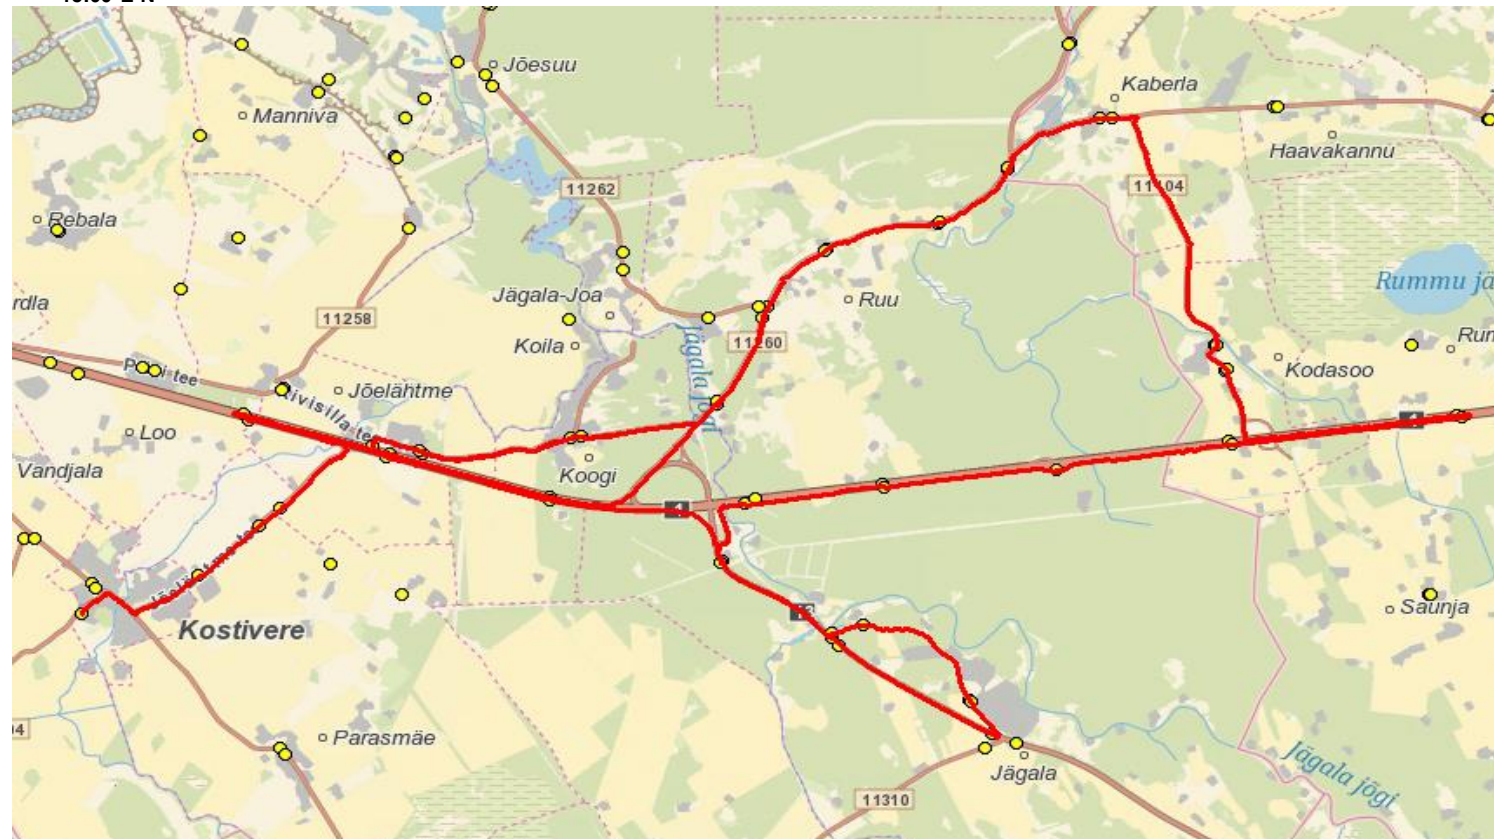

Jõelähtme valla siseliin Nr.J16

Kostivere kool - Neeme tee - Jõelähtme - Kuuse tee - Kodasoo - Kaberla - Jõelähtme - Männisalu

Sõiduplaan kehtib

alates 28.10.2024

Liini teenindab

AS GoBus

13:35 R
15:00 E-N

Jõelähtme valla siseliin Nr.J17