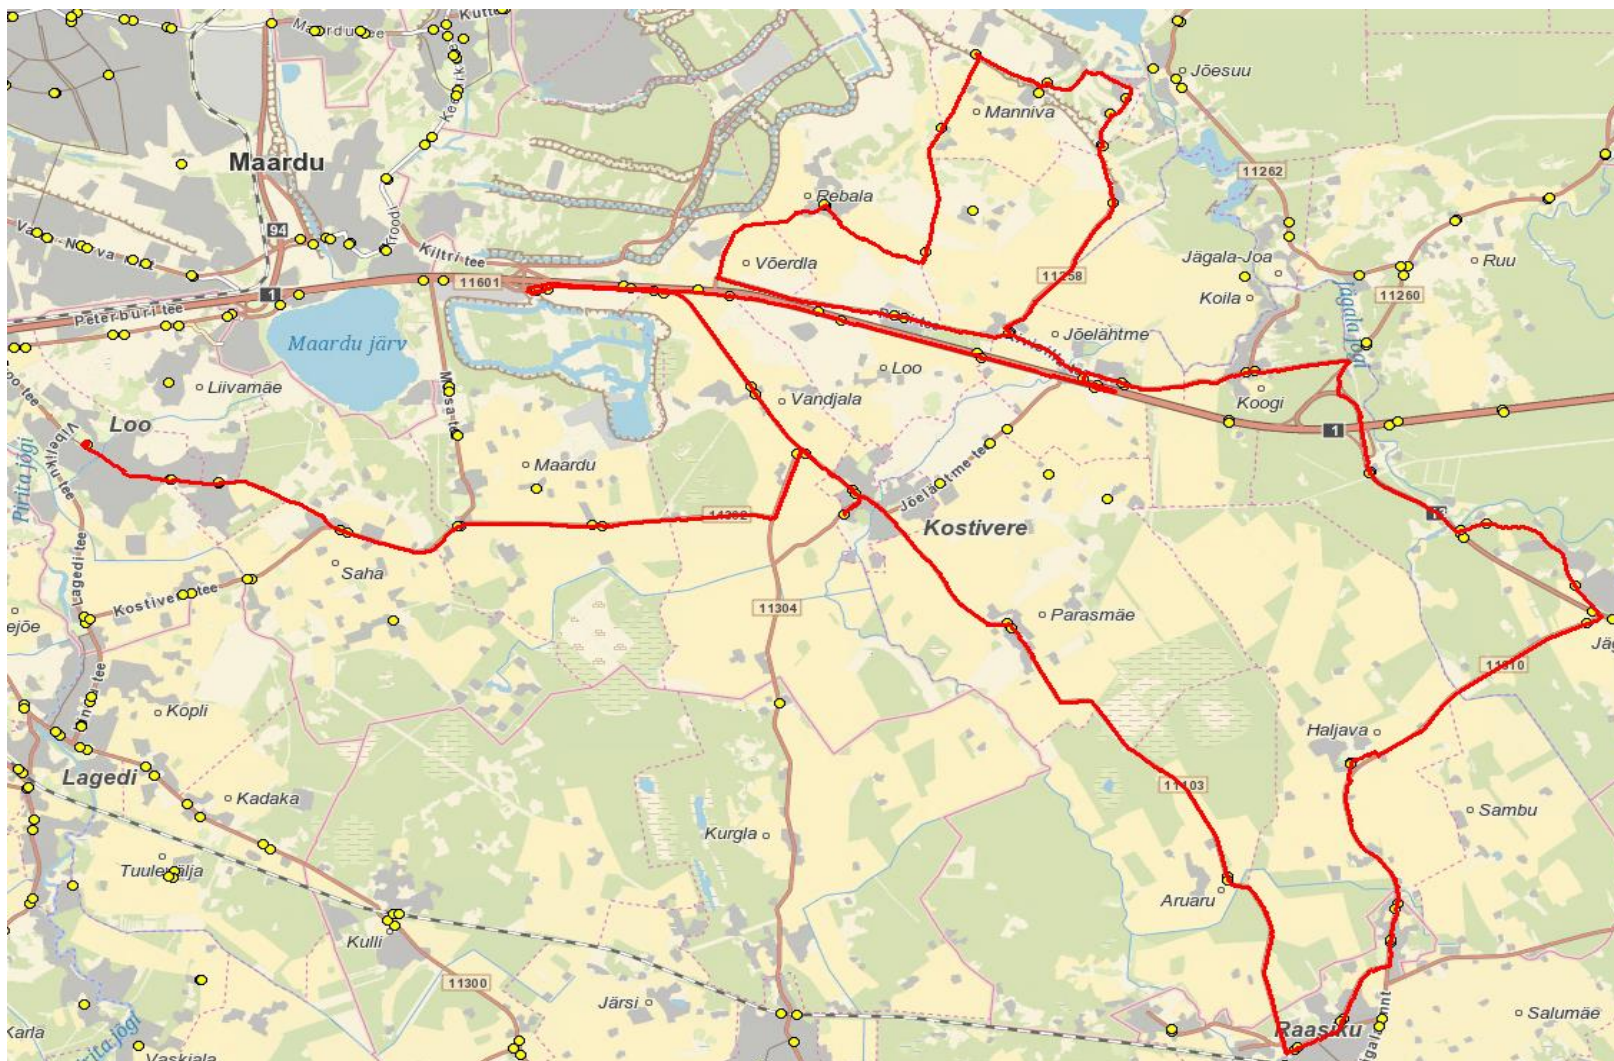

Jõelähtme valla siseliin Nr.J13

Loo - Saha - Kostivere - Kurgla - Vandjala - Jõelähtme - Uus-Rebala -
Rebala - Manniva - Ellandvahe - Jõelähtme - Koogi kpl.- Jägala - Haljava
- Raasiku - Parasmäe - Kostivere

Sõiduplaan kehtib
Liini teenindab

alates 03.09.2024
AS GoBus

Nr.	Peatus	Reis 01
		J13-01
1	Loo	13:15
2	Vanasauna tee	13:17
3	Uuesauna	13:17
4	Saha	13:19
5	Maardu mõis	13:22
6	Veski põik	13:24
7	Teeristi	13:28
8	Kostivere	13:29
9	Kostivere kool	13:30
		13:35
10	Vandjala	13:39
11	Kostivere tee	13:41
12	Lõunakarjääri	13:42
13	Ületee	13:44
14	Kostivere tee	13:45
15	Linnake	13:46
16	Männisalu	13:48
17	Jõelähtme	13:49
18	Jõelähtme	13:51
19	Uus-Rebala	13:55
20	Rebala	14:01
21	Hõbemäe	14:04
22	Rohkvahe	14:07
23	Mäealuse tee	14:10
24	Manniva tee	14:11
25	Ristikangru	14:14
26	Jõelähtme golfiväljak	14:14
27	Mäeveere tee	14:15
28	Ellandvahe	14:16
29	Toominga talu	XXX
30	Jõelähtme kirik	14:18
31	Jõelähtme vallamaja	14:20
32	Koogi kauplus	14:23
33	Jägala jõgi	14:27
34	Jõeääre	14:29
35	Kuuse tee	14:31
36	Raasiku tee	14:32
37	Haljava	14:37
38	Sambu	14:40
39	Vildivabrik	14:41
40	Rahvamaja	14:42
41	Raasiku side	14:44
42	Aruaru	14:47
43	Parasmäe	14:52
44	Kostivere	14:56
Töötamise päevad		5
Veotsa pikkus (km)		63,8
Sõiduaeg (h.,min.)		1:35
Reisi kiirus (km/h)		40,1

Märkused

Liini teenindamine ainult koolipäevadel
5 Liini teenindamine ainult reedel

Sõitjate sisenemine ja väljumine toimub kõikides liiklusmärgiga 541a tähistatud bussipeatustes ja Jõelähtme Vallavalitsuse, MTÜ Harjumaa Ühistranspordikeskuse ning AS GoBus vahel kokku lepitud peatumiskohtades.

XXX Kui bussis on Koila laps, siis buss sõidab peatusesse Toominga talu

Jõelähtme valla siseliin Nr.J13

Loo - Saha - Kostivere - Vandjala - Jõelähtme - Uus-Rebala - Rebala - Manniva - Ellandvahe - Jõelähtme - Koogi kpl.- Jägala - Haljava - Raasiku - Parasmäe - Kostivere

Sõiduplaan kehtib

alates 03.09.2024

Lini teenindab

AS GoBus

13:15