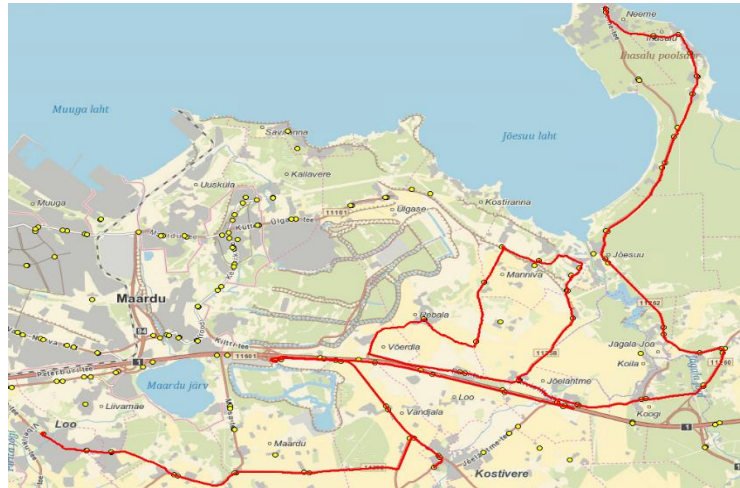

Loo - Liivamäe - Kogre - Iru - Uus-Rebala - Jõelähtme

Sõiduplaan kehtib

alates 28.10.2024

Liini teenindab

AS GoBus

14:10

15:40

17:05