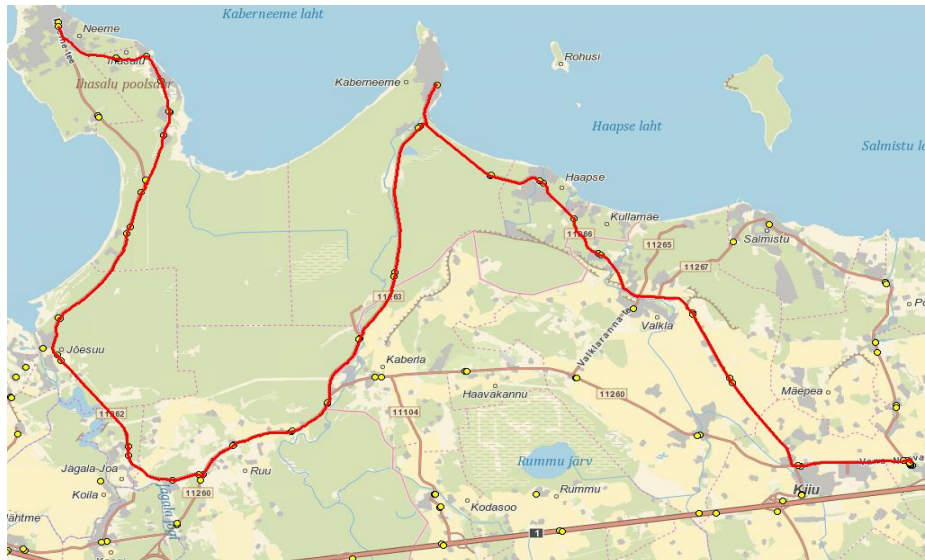

alates 28.10.2024

Liini teenindab

AS GoBus

12:40

15:01

13:15

14:10

Jõelähtme valla siseliin Nr.J13

Loo - Saha - Kostivere - Kurgla - Vandjala - Jõelähtme - Uus-Rebala -
Rebala - Manniva - Ellandvahe - Jõelähtme - Koogi kpl.- Jägala - Haljava
- Raasiku - Parasmäe - Kostivere

Sõiduplaan kehtib
Liini teenindab