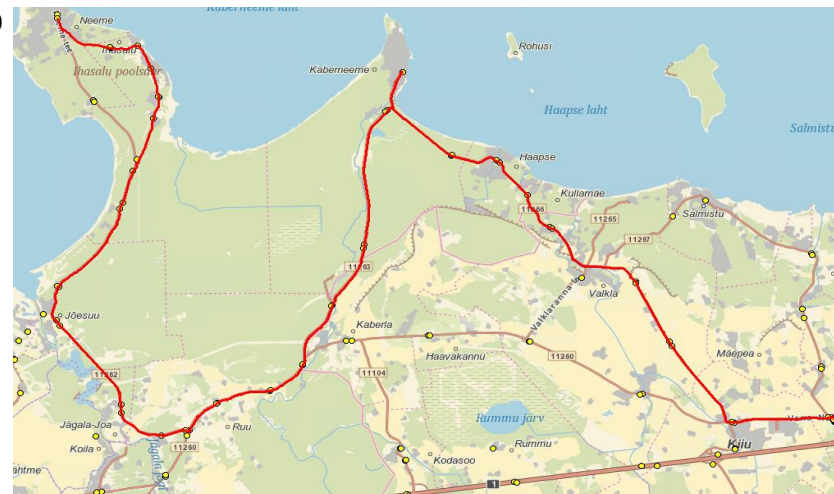

Jõelähtme valla siseliin Nr.J8

Esmaspäev - Neljapäev

Sõiduplaan kehtib

alates 03.09.2024

Liini teenindab

AS GoBus

13:15

15:00

15:55

17:00