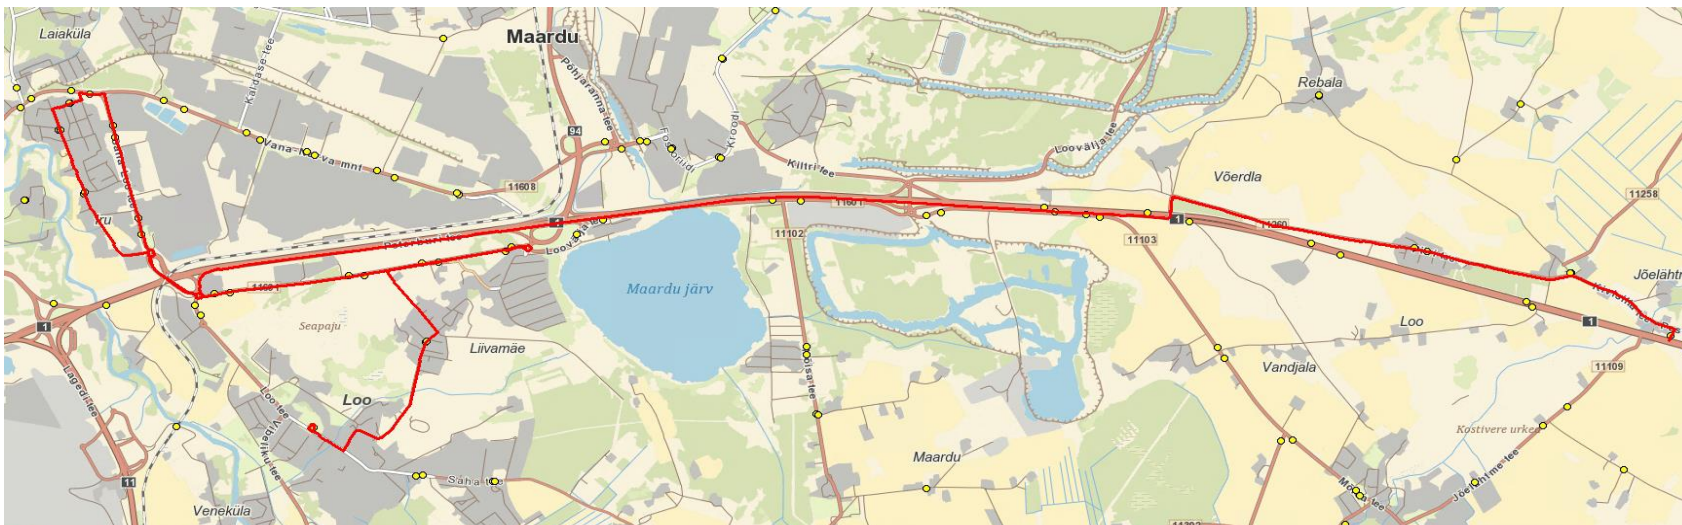

Loo - Liivamäe - Kogre - Iru - Uus-Rebala - Jõelähtme

Sõiduplaan kehtib

alates 28.10.2024

Liini teenindab

AS GoBus

14:10

15:40

17:05