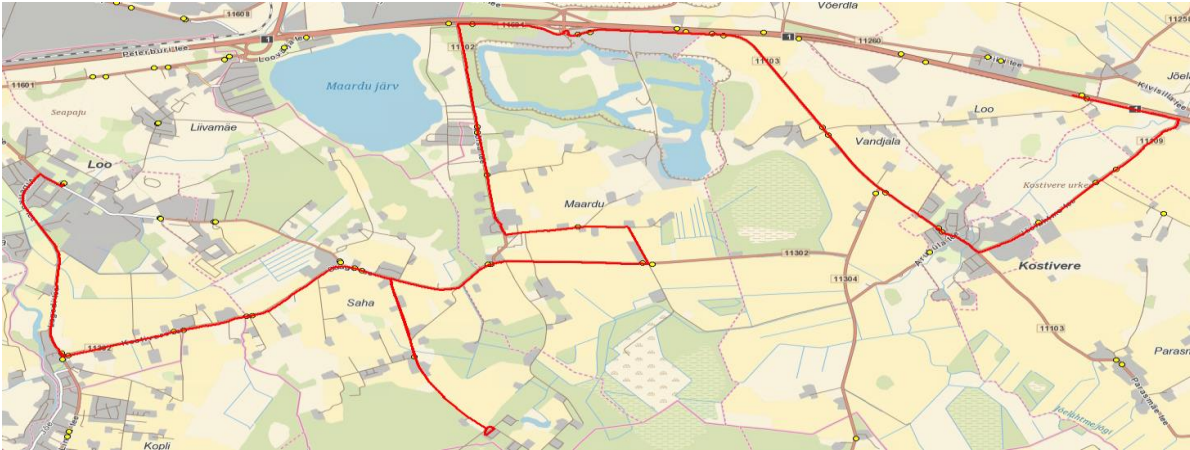

Sõitjate sisenemine ja väljumine toimub kõikides liiklusemärgiga 541a tähistatud bussipeatustes ja Jõelähtme Vallavalitsuse, MTÜ Harjumaa Ühistranspordikeskuse ning AS GoBus vahel kokku lepitud peatumiskohtades.

Märkused

Liini teenindamine ainult koolipäevadel

1-5 Liini teenindamine esmaspäev, teisipäev, kolmapäev, neljapäev, reede

Jõelähtme valla siseliin

Nr.J5

**Männisalu - Kostivere - Möisa tee - Saha tee - Oja tee - Loo - Saha - Kurgla - Aruküla - Kostivere kool -
Kodasoo - Kaberla - Neeme tee**

Sõiduplaan kehtib

alates 05.09.2024

Liini teenindab

AS GoBus

06:56

07:42

08:13

Jõelähtme valla siseliin