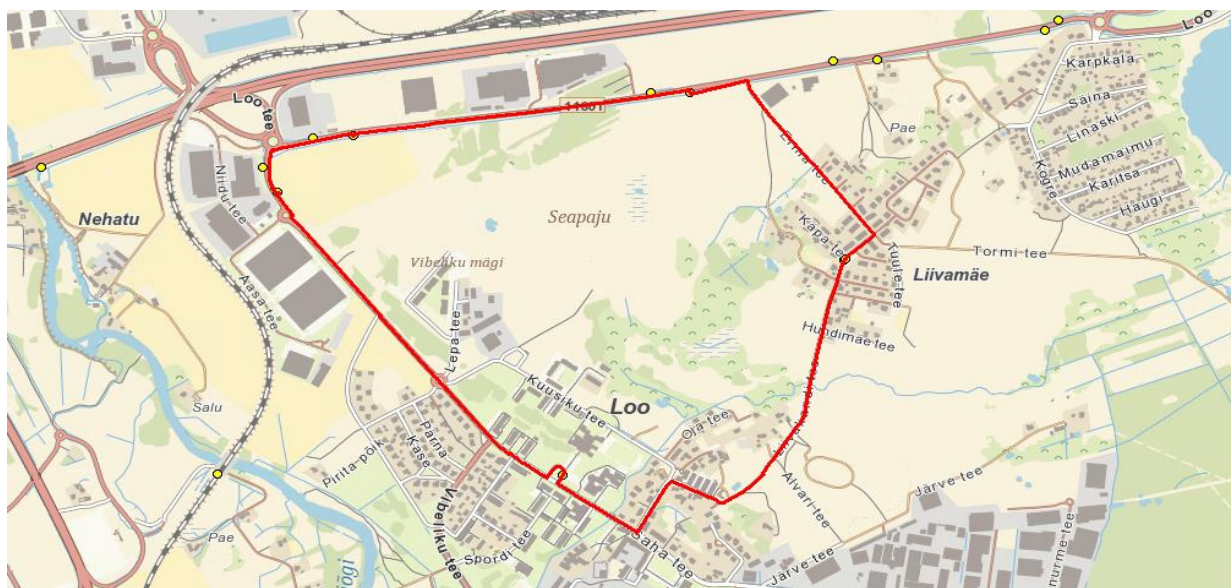

Jõelähtme valla siseliin Nr.J14

Neeme tee - Jõelähtme - Uus-Rebala - Liivamäe - Loo - Loovälja tee - Liivamäe - Loo

Sõiduplaan kehtib

alates 03.09.2024

Liini teenindab

AS GoBus

07:00

07:35