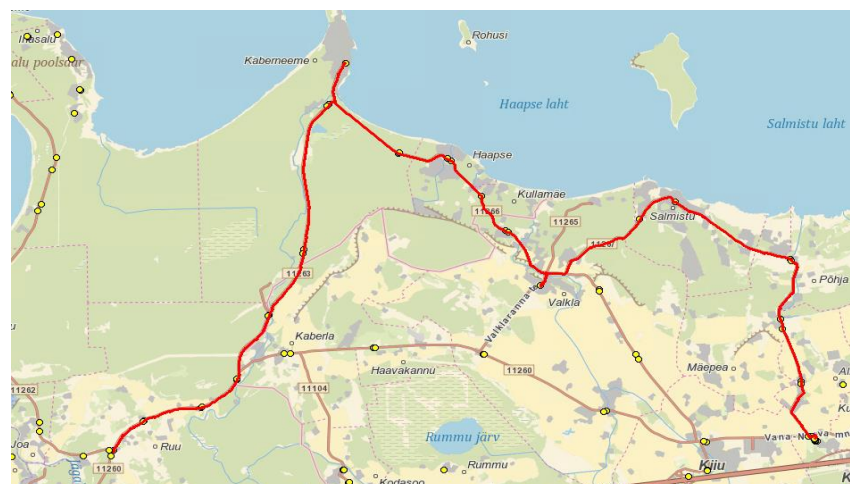

Jöelähtme valla siseliin **Nr.J4**

**Manniva - Neeme tee - Kaberneeme - Salmistu - Kuusalu keskkool -
Kaberneeme - Neeme tee - Jöelähtme**

Sõiduplaan kehtib
Liini teenindab

alates 03.09.2024
AS GoBus

07:13

07:35

08:19