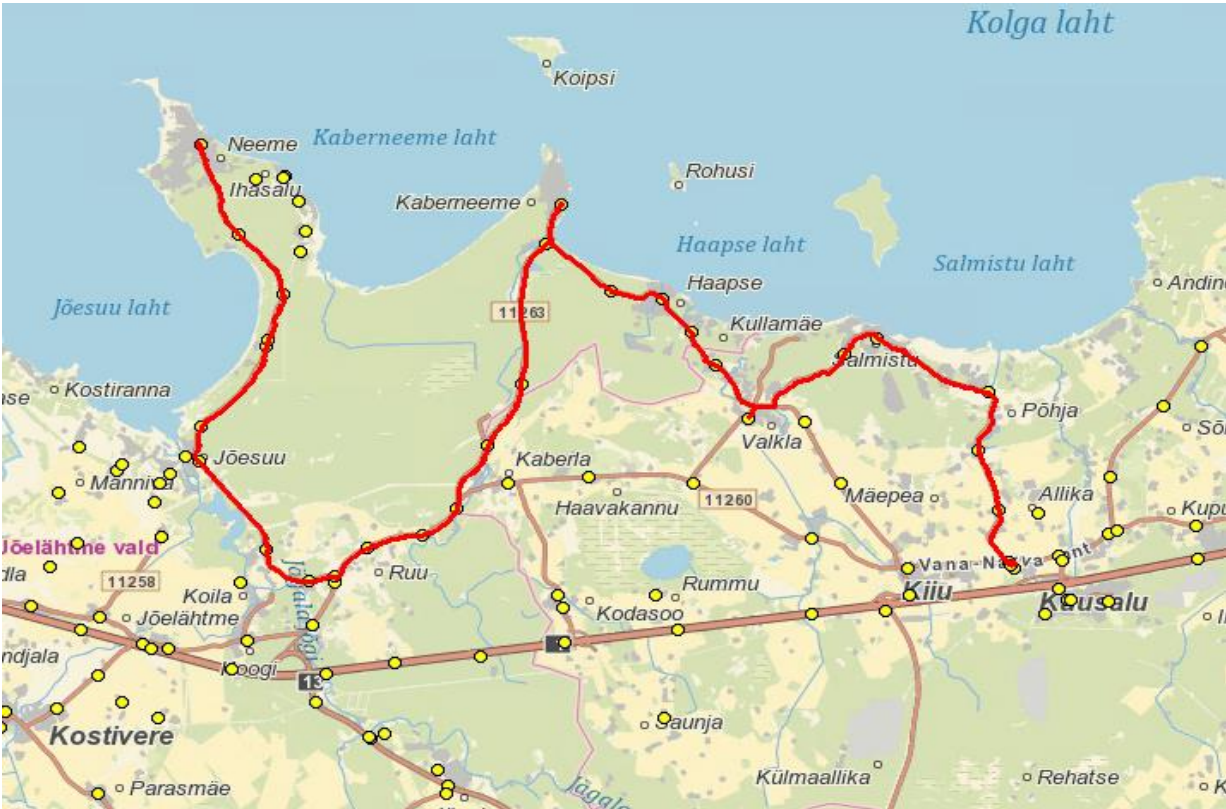

Jöelähtme valla siseliin Nr.J12

Kostivere kool - Kassi tee - Neeme - Ihasalu - Kaberneeme - Kuusalu Keskkool

Kuusalu kool - Salmistu - Kaberneeme - Neeme

ainult 20.12.2024

AS GoBus

Sõiduplaan kehtib

Liini teenindab

11:30

12:15

13:10