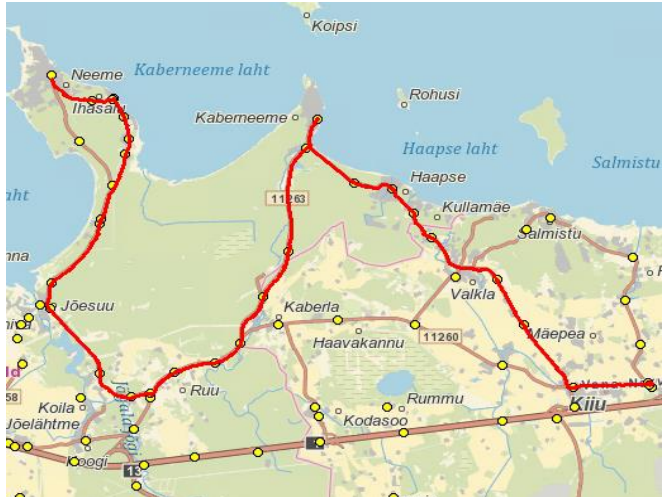

Jöelähtme valla siseliin Nr.J12

Kostivere kool - Kassi tee - Neeme - Ihasalu - Kaberneeme - Kuusalu Keskkool

Kuusalu kool - Salmistu - Kaberneeme - Neeme

ainult 20.12.2024

AS GoBus

Sõiduplaan kehtib

Liini teenindab

11:30

12:15

13:10