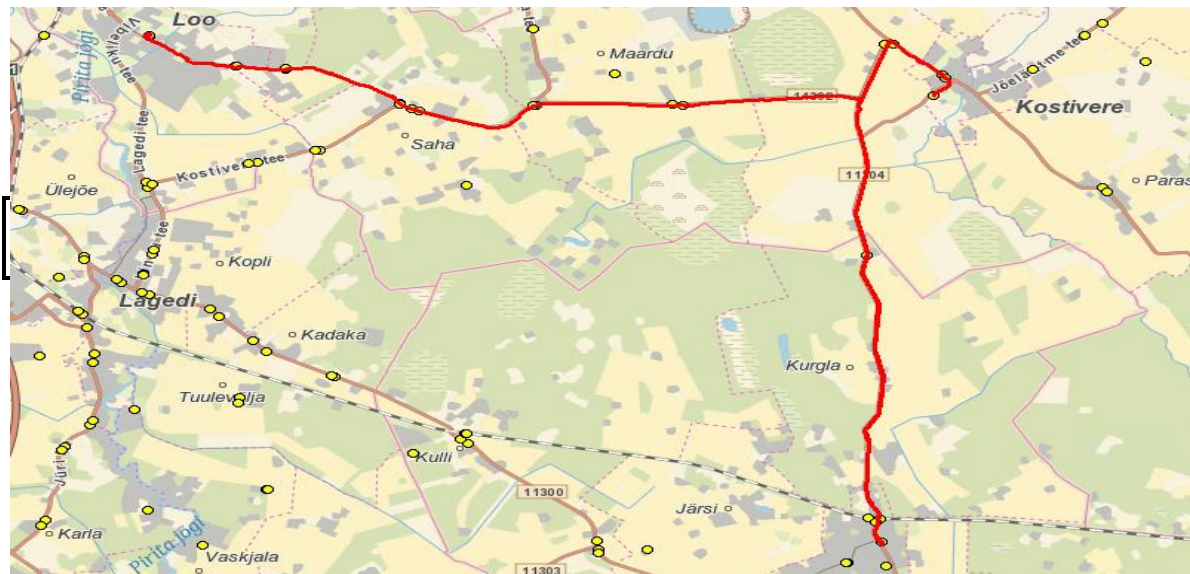

Sõiduplaan kehtib

alates 05.09.2024

Liini teenindab

AS GoBus

06:56

07:42

08:13

Jõelähtme valla siseliin**Nr.J6****Loo - Oja tee - Kostivere kool - Nurga talu - Jõelähtme - Ihasalu - Neeme****Neeme - Jõelähtme - Jägala - Kivisilla - Kodusoo - Neeme tee**