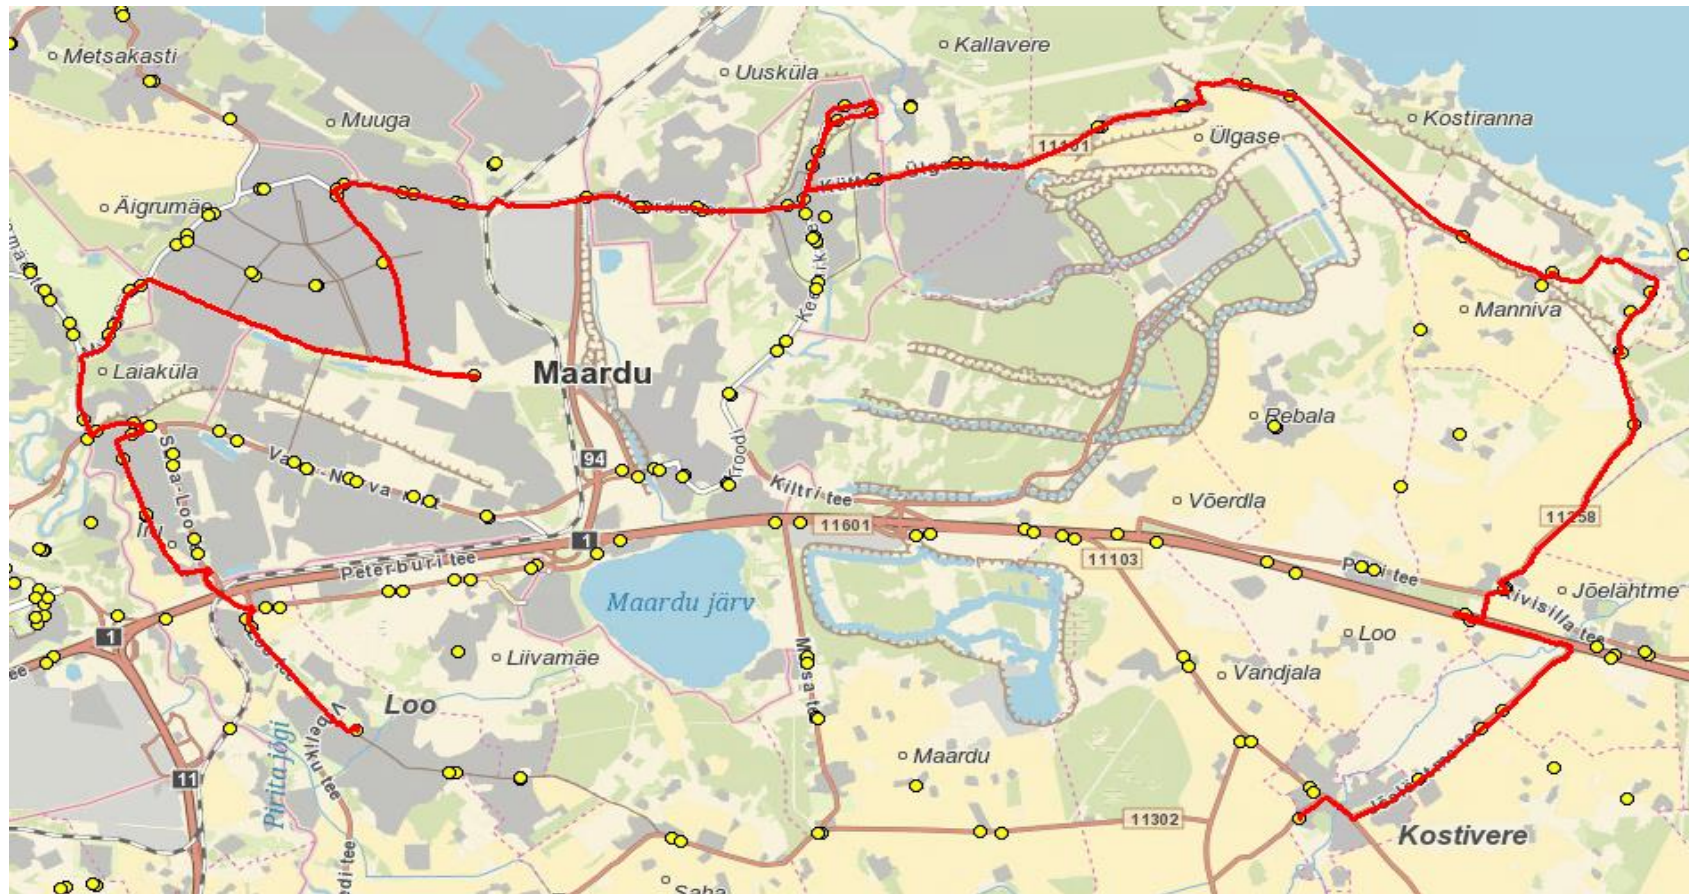

Jõelähtme valla siseliin **Nr.J9**

Loo - Iru - Muuga - Kallavere - Kostiranna - Manniva - Jõelähtme - Kostivere kool

Sõiduplaan kehtib
Liini teenindab

ainult 20.12.2024
AS GoBus

11:00

Jõelähtme valla siseliin Nr.J10

Neeme tee - Neeme - Neeme tee - Jõelähtme - Toominga talu - Manniva - Rebala -
Nurga talu - Urke - Kostivere kool

Sõiduplaan kehtib

Liini teenindab

alates 03.09.2024

AS GoBus

Nr.	Peatus	Reis
		01
		J10-01
1	Neeme tee	06:57
2	Jägala-Joa	06:59
3	Jõesuu	07:02
4	Metstoa	07:03
5	Punakivi	07:06
6	Ihasalu tee	07:08
7	Pärnasalu	07:09
8	Neeme	07:12
9	Pärnasalu	07:15
10	Ihasalu tee	07:18
11	Punakivi	07:19
12	Metstoa	07:22
13	Jõesuu	07:24
14	Jägala-Joa	07:27
15	Metsaveere	07:29
16	*Neeme tee	07:30
Töötamise päevad		1-5
Veotsa pikkus (km)		22,7
Sõiduaeg (h.,min.)		0:32
Reisi kiirus (km/h)		41,7

Nr.	Peatus	Reis
		02
		J10-01
1	*Neeme tee	07:35
2	*Koeralooga	07:36
3	*Koogi kauplus	07:38
4	*Jõelähtme vallamaja	07:40
5	*Jõelähtme kirik	07:42
6	*Toominga talu	07:47
7	*Ellandvahe	07:49
8	*Mäeveere tee	07:50
9	*Jõelähtme golfiväljak	07:52
10	*Ristikangru	07:52
11	*Manniva tee	07:55
12	*Mäealuse tee	07:57
13	*Hõbemäe	08:00
14	*Jõelähtme kirik	08:03
15	*Männisalu	08:05
16	*Tearu	08:08
17	*Nurga talu	08:09
18	*Nurga talu	08:09
19	*Tearu	08:10
20	*Urke	08:11
21	*Aia	08:13
22	*Kostivere kool	08:16
Töötamise päevad		1-5
Veotsa pikkus (km)		26,6
Sõiduaeg (h.,min.)		0:40
Reisi kiirus (km/h)		39,1

liinilt J4
ümberistumised

Märkused

Liini teenindamine ainult koolipäevadel

1-5 Liini teenindamine esmaspäev, teisipäev, kolmapäev, neljapäev, reede

Sõitjate sisenemine ja väljumine toimub kõikides liiklusmärgiga 541a tähistatud bussipeatustes ja Jõelähtme Vallavalitsuse, MTÜ Harjumaa

Ühistranspordikeskuse ning AS GoBus vahel kokku lepitud peatumiskohtades.