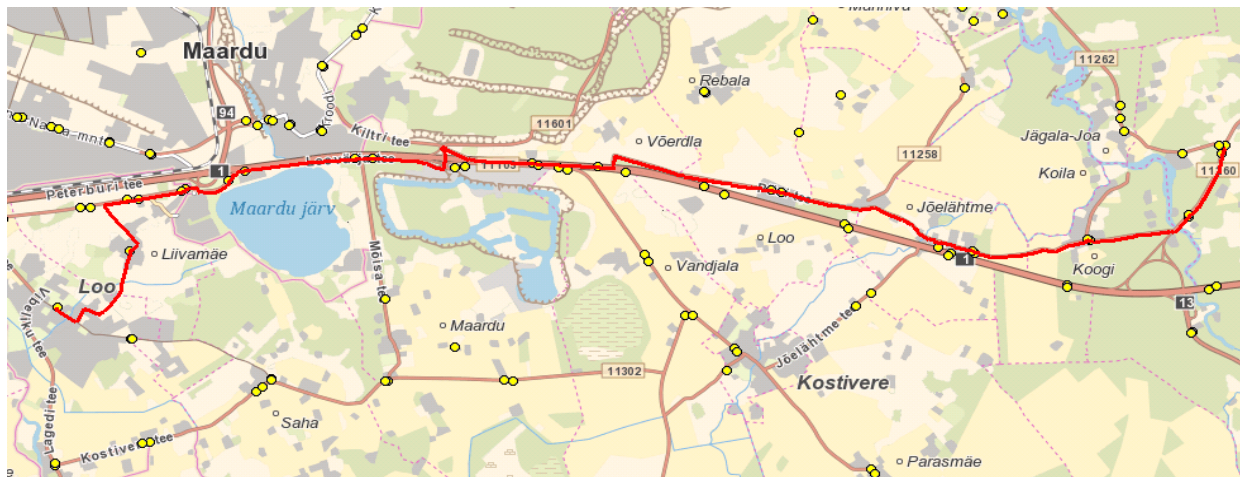

Jõelähtme valla siseliin Nr.J14

Neeme tee - Jõelähtme - Uus-Rebala - Liivamäe - Loo - Loovälja tee - Liivamäe - Loo

Sõiduplaan kehtib

alates 03.09.2024

Liini teenindab

AS GoBus

07:00

07:35

Jõelähtme valla siseliin

Nr.J15

Saviranna - Ülgase - Rebala - Loovälja tee - Loo - Liivamäe küla - Loo

Sõiduplaan kehtib

alates 03.09.2024

Liini teenindab

AS GoBus

Nr.	Peatus	Reis
		01
		J15-01
1	Kütte	06:51
2	Mäeotsa tee	07:00
3	Saviranna tee	07:01
4	Saviranna tee - Kalda tee	07:04
5	Vanapere	07:06
6	Nõmme	07:10
7	Rüütli	07:11
8	Ülgase	07:12
9	Koljunuki	07:13
10	Kostiranna	07:14
11	Mäealuse tee	07:17
12	Höbemäe	07:19
13	Rebala	07:21
14	Kostivere tee	07:23
15	Ületee	07:24
16	Maardu mõisa tee	07:29
17	Maardu järv	07:31
18	Kogre	07:33
19	Liivamäe	07:34
20	Vibeliku	07:34
21	Loovälja tee	07:36
22	Loo tee	07:37
23	Loo	07:41
Töötamise päevad		1-5
Veotsa pikkus (km)		28,4
Sõiduaeg (h.,min.)		0:50
Reisi kiirus (km/h)		33,8