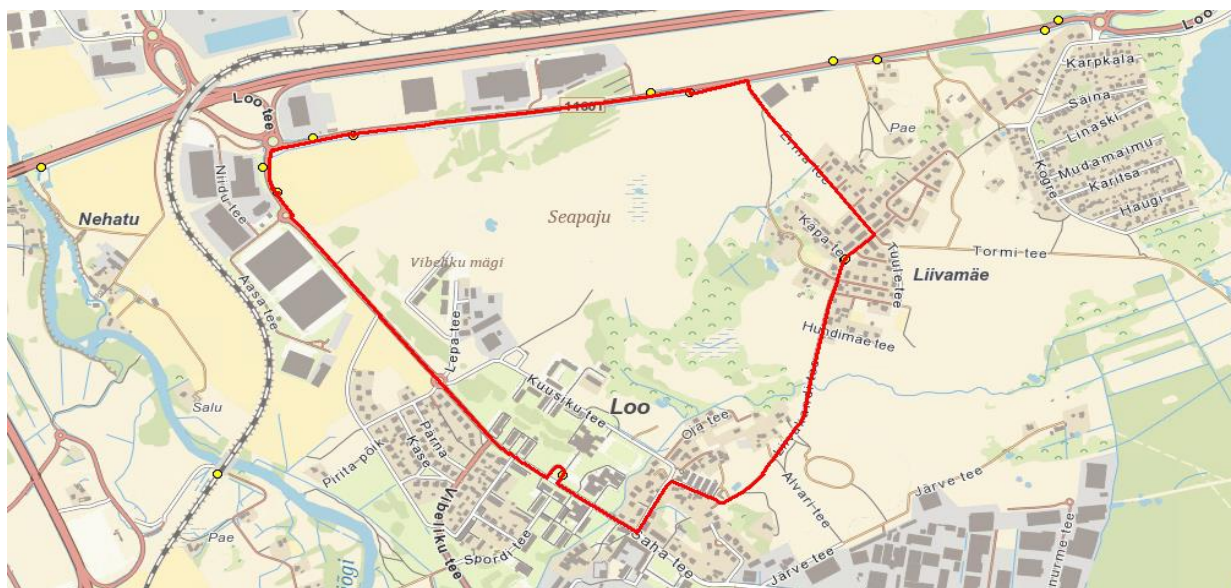

Jõelähtme valla siseliin Nr.J14

Neeme tee - Jõelähtme - Uus-Rebala - Liivamäe - Loo - Loovälja tee - Liivamäe - Loo

Sõiduplaan kehtib

alates 03.09.2024

Liini teenindab

AS GoBus

07:00

07:35

Jõelähtme valla siseliin

Nr.J15

Saviranna - Ülgase - Rebala - Loovälja tee - Loo - Liivamäe küla - Loo

Sõiduplaan kehtib

alates 03.09.2024

Liini teenindab

AS GoBus

Nr.	Peatus	Reis
		01
		J15-01
1	Kütte	06:51
2	Mäeotsa tee	07:00
3	Saviranna tee	07:01
4	Saviranna tee - Kalda tee	07:04
5	Vanapere	07:06
6	Nõmme	07:10
7	Rüütli	07:11
8	Ülgase	07:12
9	Koljunuki	07:13
10	Kostiranna	07:14
11	Mäealuse tee	07:17
12	Höbemäe	07:19
13	Rebala	07:21
14	Kostivere tee	07:23
15	Ületee	07:24
16	Maardu mõisa tee	07:29
17	Maardu järv	07:31
18	Kogre	07:33
19	Liivamäe	07:34
20	Vibeliku	07:34
21	Loovälja tee	07:36
22	Loo tee	07:37
23	Loo	07:41
Töötamise päevad		1-5
Veotsa pikkus (km)		28,4
Sõiduaeg (h.,min.)		0:50
Reisi kiirus (km/h)		33,8