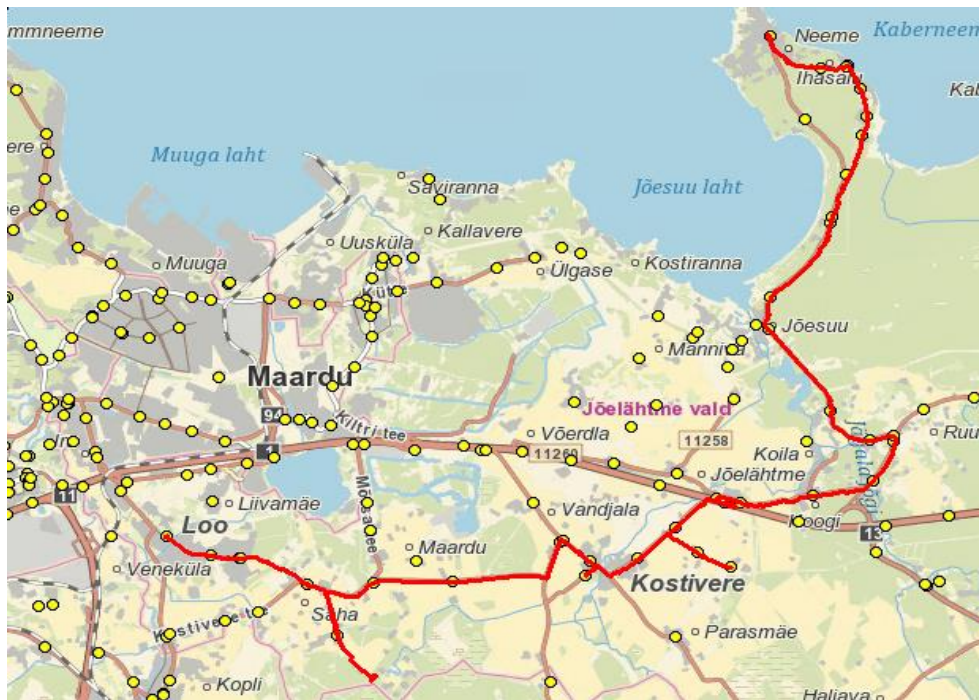

Neeme - Jõelähtme - Jägala - Kivisilla - Kodasoo - Neeme tee

Sõiduplaan kehtib

Liini teenindab

ainult 20.12.2024

AS GoBus

11:00

12:15

Jõelähtme valla siseliin

Nr.J7

Loo - Saha - Mõisa tee - Loovälja tee - Uus-Rebala - Urke - Kostivere kool

Kostivere kool - Kurgla - Aruküla - Saha - Loo

Sõiduplaan kehtib

ainult 20.12.2024

Liini teenindab

AS GoBus

Nr.	Peatus	Reis
		01 J7-01
1	Loo	11:00
2	Vanasauna tee	11:02
3	Uuesauna	11:02
4	Saha	11:04
5	Maardu mõis	11:07
6	Pohla	11:10
7	Kaunissaare tee	11:12
8	Maardu mõisa tee - Ridva tee	11:13
9	Ridva	11:13
10	Maardumõisa tee	11:15
11	Ületee	11:17
12	Uus-Rebala	11:23
13	Männisalu	11:25
14	Männisalu	11:26
15	Urke	11:29
16	Kostivere kool	11:33
Töötamise päevad		5
Veotsa pikkus (km)		21,8
Sõiduaeg (h.,min.)		0:33
Reisi kiirus (km/h)		39,6