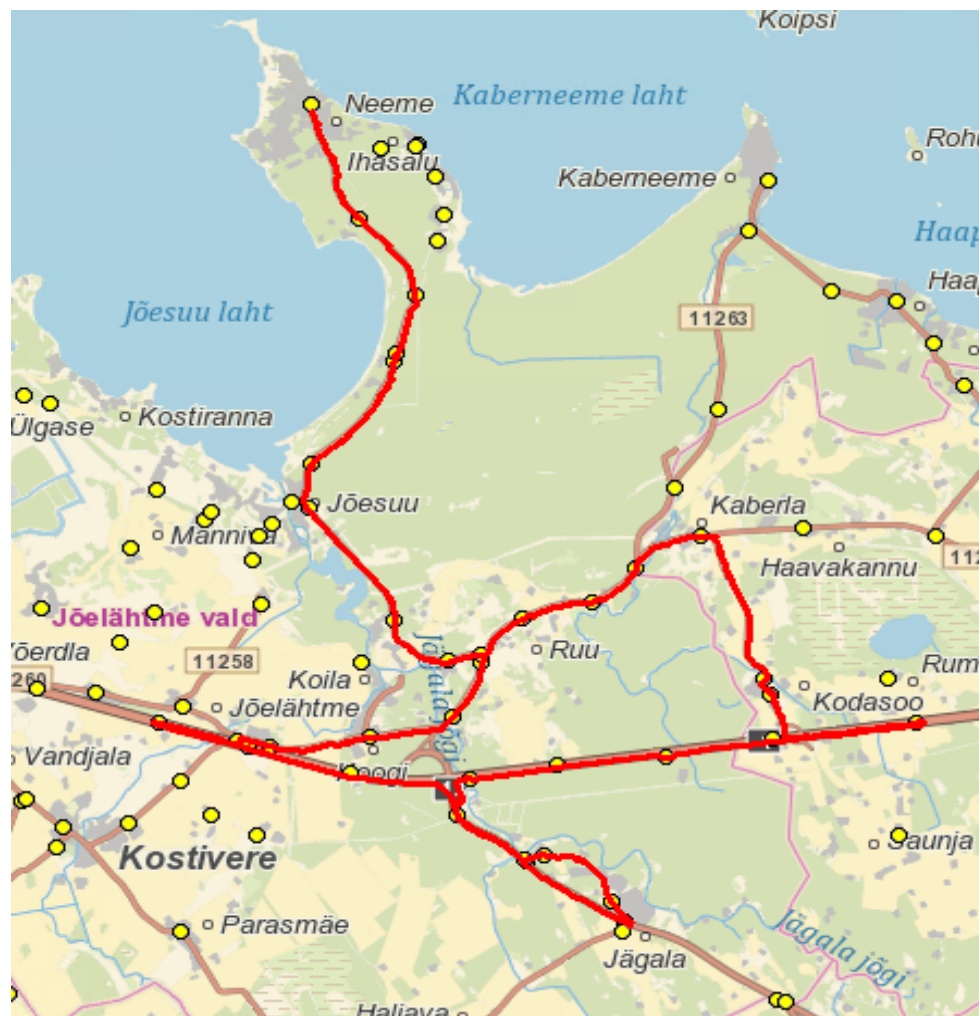

Neeme - Jõelähtme - Jägala - Kivisilla - Kodasoo - Neeme tee

Sõiduplaan kehtib

Liini teenindab

ainult 20.12.2024

AS GoBus

11:00

12:15

Jõelähtme valla siseliin

Nr.J7

Loo - Saha - Mõisa tee - Loovälja tee - Uus-Rebala - Urke - Kostivere kool

Kostivere kool - Kurgla - Aruküla - Saha - Loo

Sõiduplaan kehtib

ainult 20.12.2024

Liini teenindab

AS GoBus

Nr.	Peatus	Reis
		01 J7-01
1	Loo	11:00
2	Vanasauna tee	11:02
3	Uuesauna	11:02
4	Saha	11:04
5	Maardu mõis	11:07
6	Pohla	11:10
7	Kaunissaare tee	11:12
8	Maardu mõisa tee - Ridva tee	11:13
9	Ridva	11:13
10	Maardumõisa tee	11:15
11	Ületee	11:17
12	Uus-Rebala	11:23
13	Männisalu	11:25
14	Männisalu	11:26
15	Urke	11:29
16	Kostivere kool	11:33
Töötamise päevad		5
Veotsa pikkus (km)		21,8
Sõiduaeg (h.,min.)		0:33
Reisi kiirus (km/h)		39,6