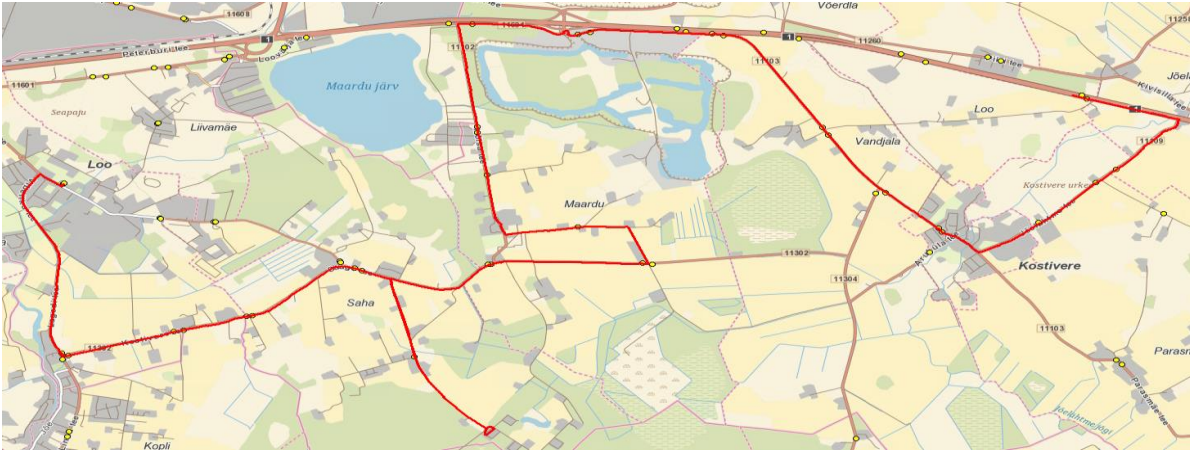

Sõitjate sisenemine ja väljumine toimub kõikides liiklusemärgiga 541a tähistatud bussipeatustes ja Jõelähtme Vallavalitsuse, MTÜ Harjumaa Ühistranspordikeskuse ning AS GoBus vahel kokku lepitud peatumiskohtades.

Märkused

Liini teenindamine ainult koolipäevadel

1-5 Liini teenindamine esmaspäev, teisipäev, kolmapäev, neljapäev, reede

Jõelähtme valla siseliin

Nr.J5

**Männisalu - Kostivere - Möisa tee - Saha tee - Oja tee - Loo - Saha - Kurgla - Aruküla - Kostivere kool -
Kodasoo - Kaberla - Neeme tee**

Sõiduplaan kehtib

alates 05.09.2024

Liini teenindab

AS GoBus

06:56

07:42

08:13

Jõelähtme valla siseliin**Nr.J6****Loo - Oja tee - Kostivere kool - Nurga talu - Jõelähtme - Ihasalu - Neeme****Neeme - Jõelähtme - Jägala - Kivisilla - Kodusoo - Neeme tee**