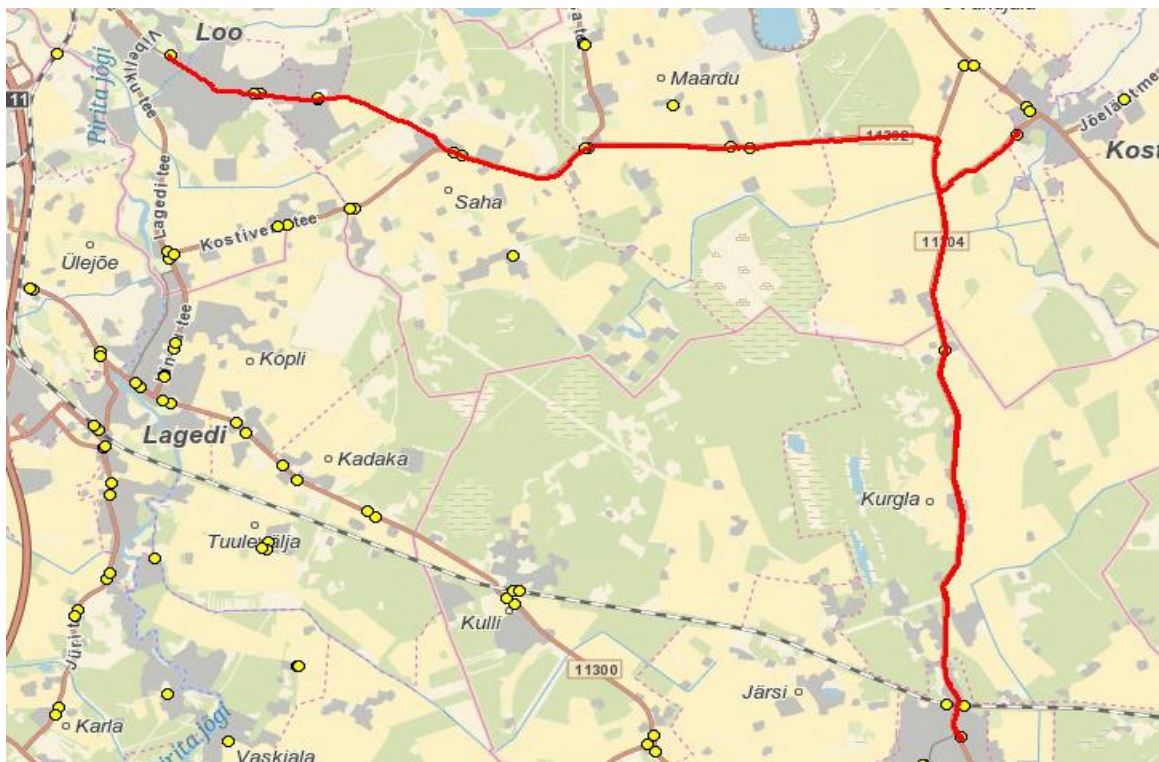

Jõelähtme valla siseliin Nr.J7

Sõiduplaan kehtib

ainult 20.12.2024

Lini teenindab

AS GoBus

11:00

11:35

Jõelähtme valla siseliin