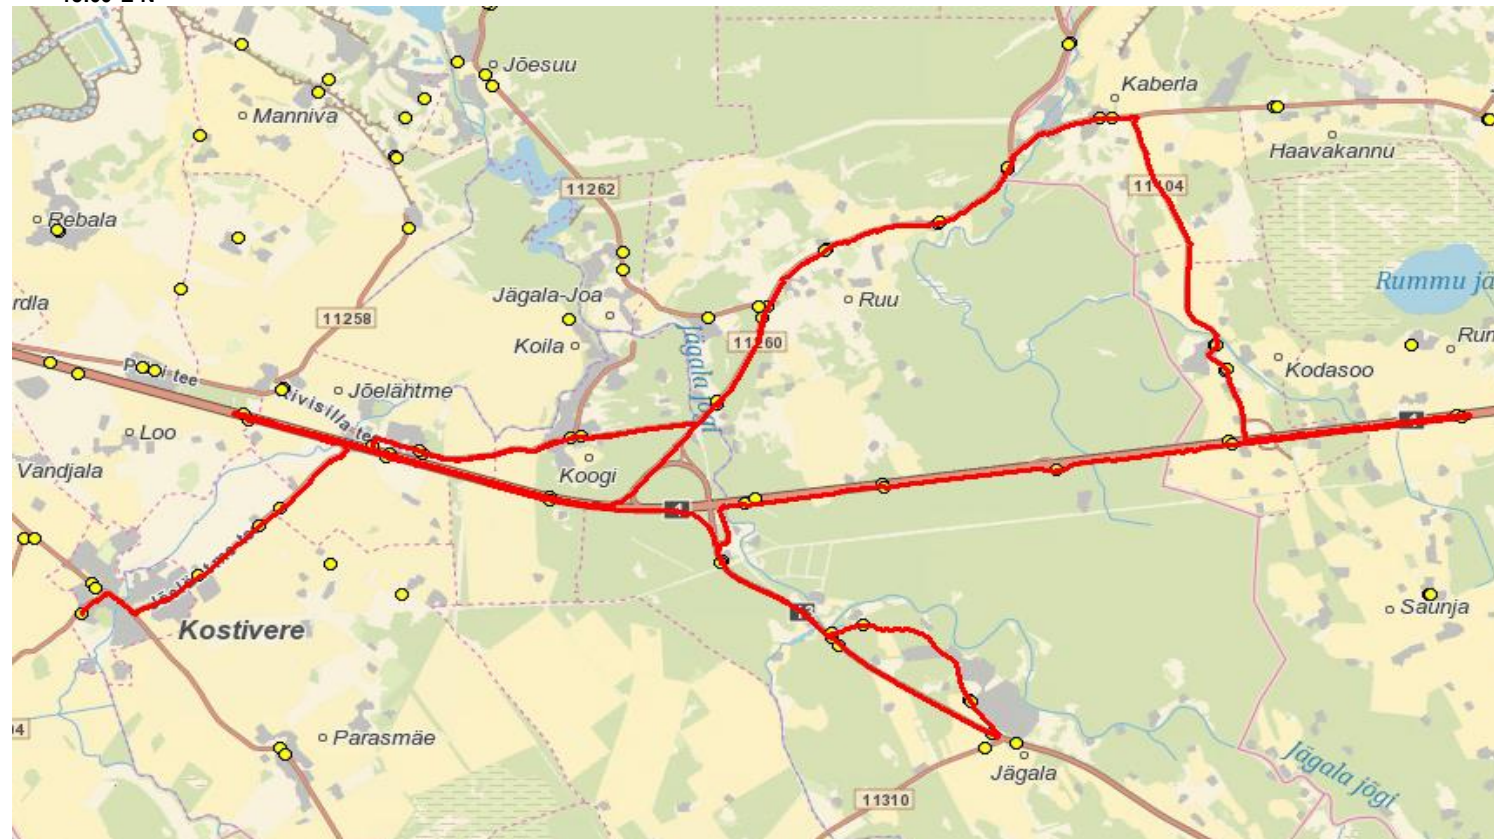

Jõelähtme valla siseliin Nr.J16

Kostivere kool - Neeme tee - Jõelähtme - Kuuse tee - Kodasoo - Kaberla - Jõelähtme - Männisalu

Sõiduplaan kehtib

alates 28.10.2024

Liini teenindab

AS GoBus

13:35 R
15:00 E-N

Jöelähtme valla siseliin**Nr.J17**