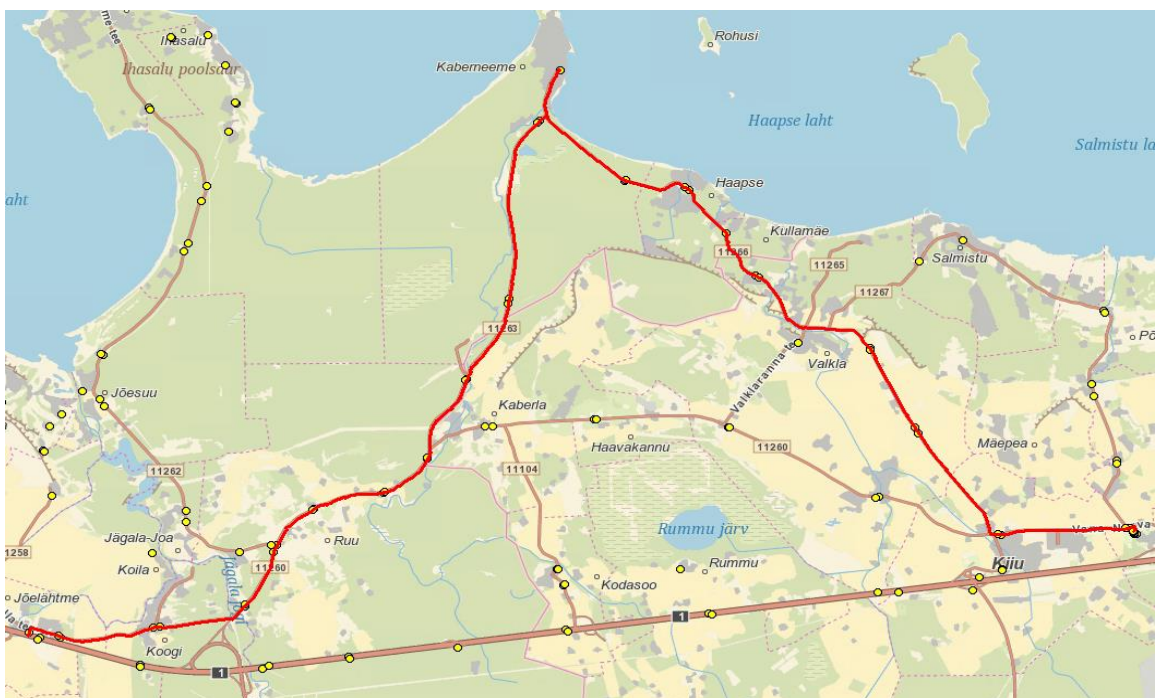

Märkused

Liini teenindamine ainult koolipäevadel

1-5 Liini teenindamine esmaspäev, teisipäev, kolmapäev, neljapäev, reede

Sõitjate sisenemine ja väljumine toimub kõikides liiklusmärgiga 541a tähistatud bussipeatustes ja Jõelähtme Vallavalitsuse, MTÜ Harjumaa Ühistranspordikeskuse ning AS GoBus vahel kokku lepitud peatumiskohtades.

Jõelähtme valla siseliin Nr.J4

Neeme tee - Neeme - Kaberneeme - Salmistu - Kuusalu keskkool - Kaberneeme
- Neeme tee - Jõelähtme

Sõiduplaan kehtib

alates 03.09.2024

Liini teenindab

AS GoBus

07:00

08:16