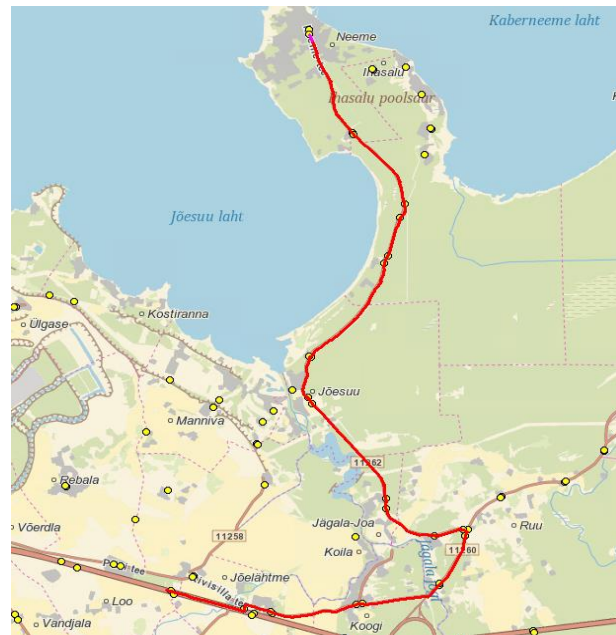

Loo - Liivamäe - Kogre - Iru - Muuga - Kallavere - Ülgase - Rebala - Uus-Rebala - Jõelähtme

Sõiduplaan kehtib

alates 28.10.2024

Liini teenindab

AS GoBus

14:10

15:40

17:05