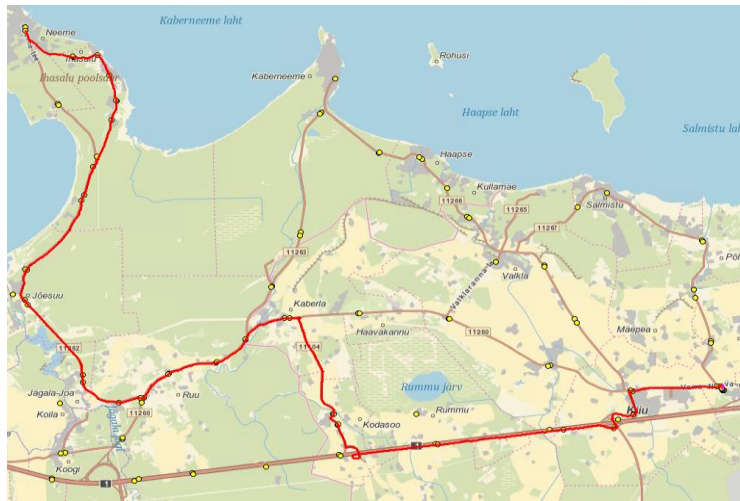

alates 28.10.2024

Liini teenindab

AS GoBus

12:40

15:01

13:15

14:10

Jõelähtme valla siseliin Nr.J13

Loo - Saha - Kostivere - Kurgla - Vandjala - Jõelähtme - Uus-Rebala -
Rebala - Manniva - Ellandvahe - Jõelähtme - Koogi kpl.- Jägala - Haljava
- Raasiku - Parasmäe - Kostivere

Sõiduplaan kehtib
Liini teenindab