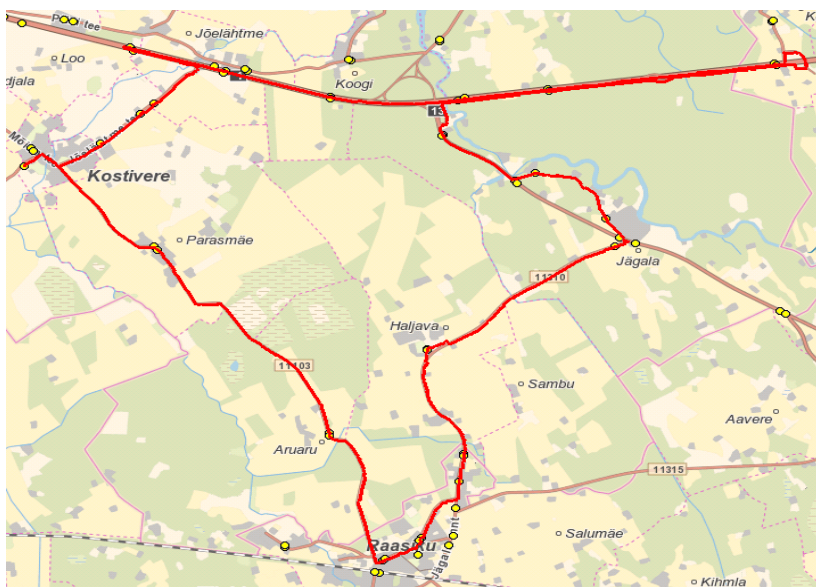

Märkused

Liini teenindamine ainult koolipäevadel

1-5 Liini teenindamine esmaspäev, teisipäev, kolmapäev, neljapäev, reede
Sõitjate sisenemine ja väljumine toimub kõikides liiklusemärgiga 541a tähistatud
bussipeatustes ja Jõelähtme Vallavalitsuse, MTÜ Harjumaa Ühistranspordikeskuse ning AS
GoBus vahel kokku lepitud peatumiskohtades.

Jõelähtme valla siseliin Nr.J7

Sõiduplaan kehtib

alates 28.10.2024

Lini teenindab

AS GoBus

13:35

14:50

15:10