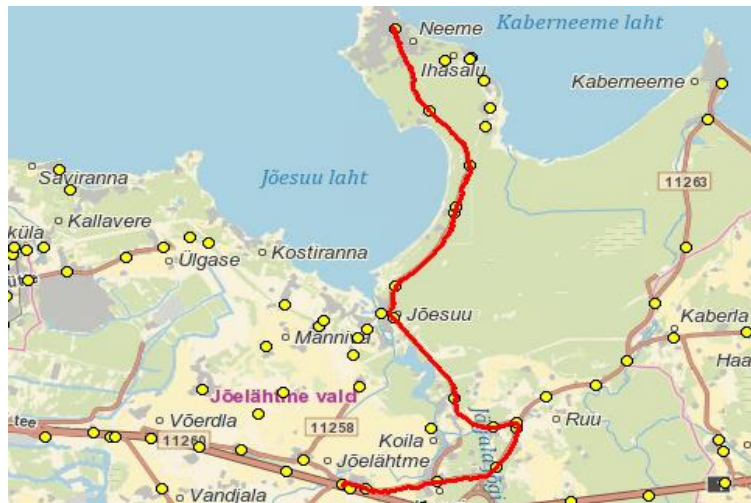

# Jõelähtme valla siseliin Nr.J8

Sõiduplaan kehtib

ainult 02.09.2024

Lini teenindab

AS GoBus

11:33

14:35

11:55