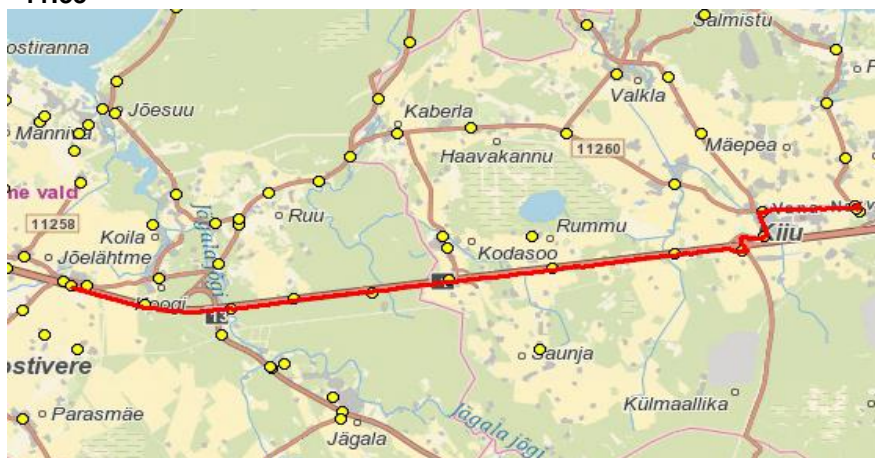

# Jõelähtme valla siseliin Nr.J8

Sõiduplaan kehtib

ainult 02.09.2024

Lini teenindab

AS GoBus

11:33

14:35

11:55