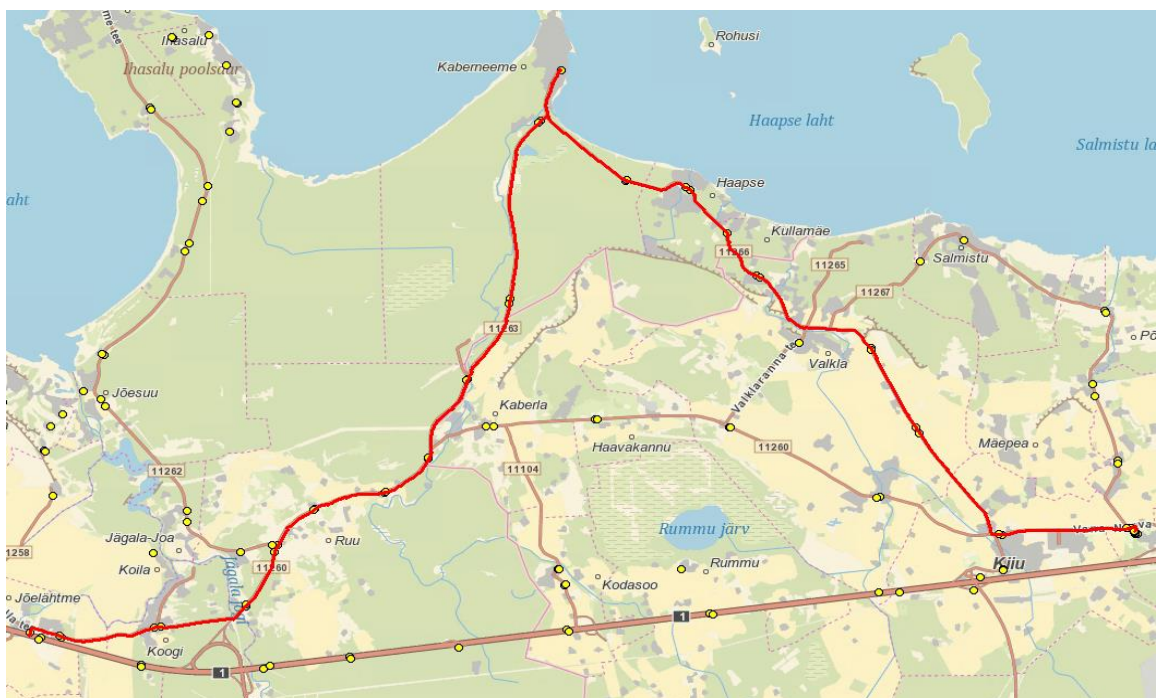

**Märkused**

Liini teenindamine ainult koolipäevadel

1-5 Liini teenindamine esmaspäev, teisipäev, kolmapäev, neljapäev, reede

Sõitjate sisenemine ja väljumine toimub kõikides liiklusemärgiga 541a tähistatud bussipeatustes ja Jõelähtme Vallavalitsuse, MTÜ Harjumaa Ühistranspordikeskuse ning AS GoBus vahel kokku lepitud peatumiskohtades.

# Jõelähtme valla siseliin Nr.J4

Neeme tee - Neeme - Kaberneeme - Salmistu - Kuusalu keskkool - Kaberneeme  
- Neeme tee - Jõelähtme

Sõiduplaan kehtib

ainult 02.09.2024

Liini teenindab

AS GoBus

**07:00**

**08:16**