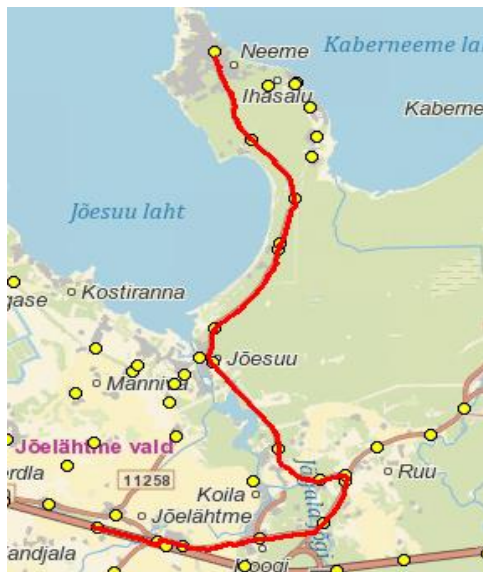

# Jõelähtme valla siseliin **Nr.J6**

Sõiduplaan kehtib  
Liini teenindab

**ainult 02.09.2024**  
**AS GoBus**

10:20 ja 11:45

15:00

11:38

MTÜ Põhja-Eesti Ühistranspordikeskus  
 reg 80213342  
 Meistri 14  
 13517 Tallinn