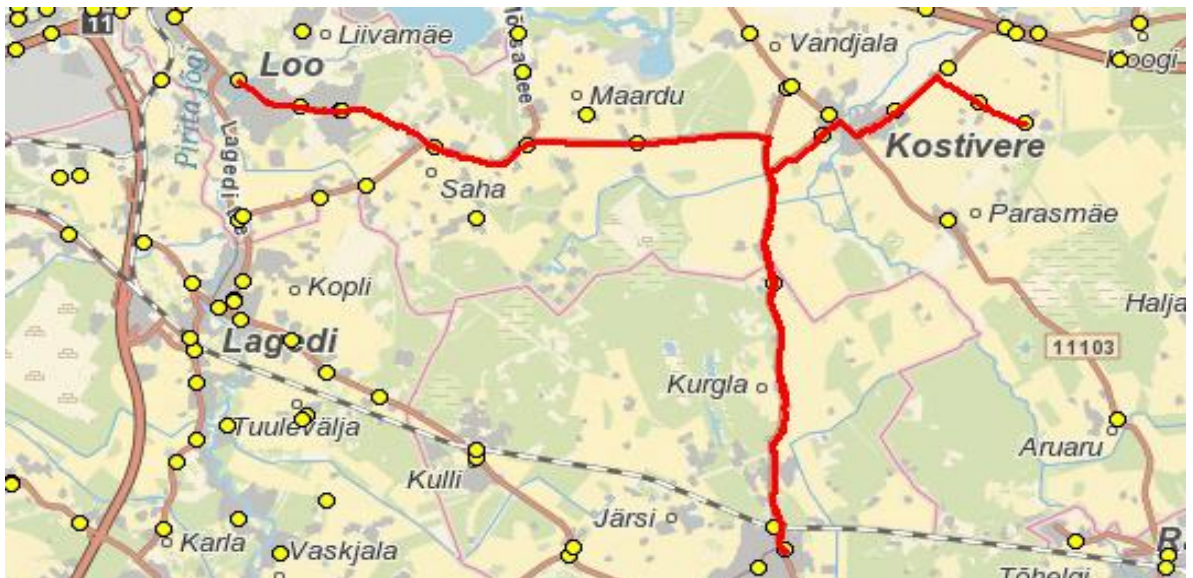

# Nr.J7

Sõiduplaan kehtib

**ainult 02.09.2024**

Liini teenindab

**AS GoBus**

**10:20 ja 11:45**

**12:00**

MTÜ Põhja-Eesti Ühistranspordikeskus  
 reg 80213342  
 Meistri 14  
 13517 Tallinn