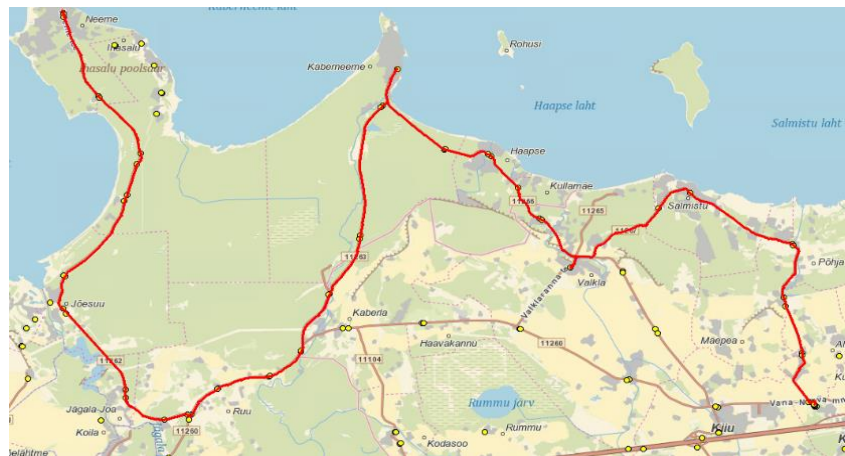

# Jõelähtme valla siseliin Nr.J8

Sõiduplaan kehtib

ainult 02.09.2024

Lini teenindab

AS GoBus

11:33

14:35

11:55