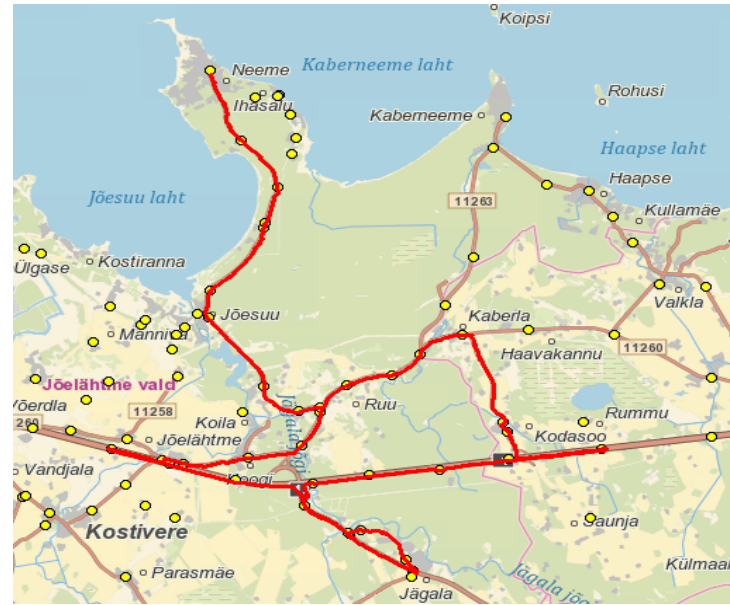

# Jõelähtme valla siseliin **Nr.J6**

Sõiduplaan kehtib  
Liini teenindab

**ainult 02.09.2024**  
**AS GoBus**

10:20 ja 11:45

15:00

11:38

MTÜ Põhja-Eesti Ühistranspordikeskus  
 reg 80213342  
 Meistri 14  
 13517 Tallinn