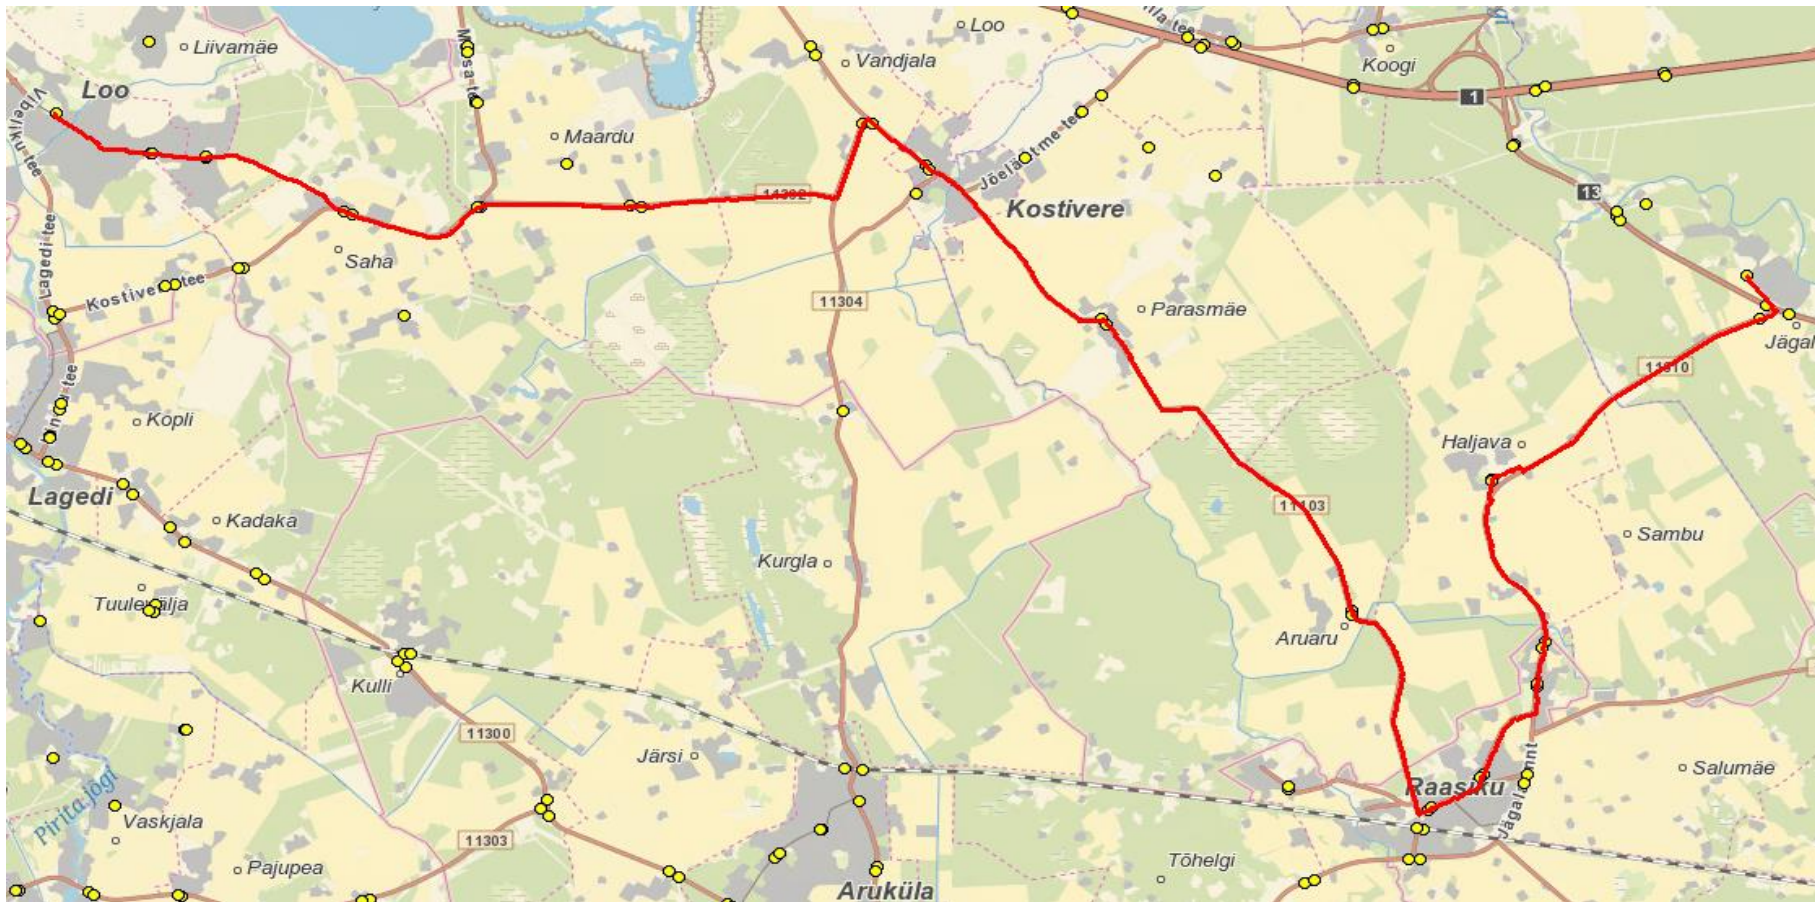

Sõiduplaan kehtib

**ainult 02.09.2024**

Liini teenindab

**AS GoBus**

Nr.	Peatus	Kaugus liini algusest	Peatuste vaheline kaugus	Peatuse kood	Sõiduaeg järgmise peatuseni	Reis 01
						J1-01
1	Kuuse tee		0,661	25807-1	00:01	08:05
2	Raasiku tee	0,661	3,230	25808-1	00:05	08:06
3	Haljava	3,891	1,941	25602-1	00:03	08:11
4	Sambu	5,832	0,396	41009-1	00:00	08:14
5	Vildivabrik	6,228	1,215	41013-1	00:02	08:14
6	Rahvamaja	7,443	0,607	41007-1	00:02	08:16
7	Raasiku side	8,050	2,534	41006-1	00:03	08:18
8	Aruaru	10,584	4,110	25502-1	00:06	08:21
9	Parasmäe	14,694	2,466	25401-1	00:04	08:27
10	Kostivere	17,160	0,826	25301-1	00:01	08:31
11	Teeristi	17,986	2,855	47033-1	00:04	08:32
12	Veski põik	20,841	1,426	24803-1	00:02	08:36
13	Maardu mõis	22,267	1,447	24801-1	00:03	08:38
14	Saha	23,714	1,501	24902-1	00:02	08:41
15	Uuesauna	25,215	0,542	24519-1	00:00	08:43
16	Vanasauna tee	25,757	1,081	25105-1	00:02	08:43
17	Loo	26,838	1,081	25103-1		08:45
					Töötamise päevad	1
					Veotsa pikkus (km)	26,8
					Sõiduaeg (h.,min.)	0:40
					Reisi kiirus (km/h)	40,2

**Märkused**

Liini teenindamine ainult koolipäevadel

1-5 Liini teenindamine esmaspäev

Sõitjate sisenemine ja väljumine toimub kõikides liiklusemärgiga 541a tähistatud bussipeatustes ja Jõelähtme Vallavalitsuse, MTÜ Harjumaa Ühistranspordikeskuse ning AS GoBus vahel kokku lepitud peatumiskohtades.

# Jõelähtme valla siseliin Nr.J1

Jägala - Haljava - Raasiku - Kostivere - Loo

Sõiduplaan kehtib  
Liini teenindab

ainult 02.09.2024  
AS GoBus

08:05

MTÜ Põhja-Eesti Ühistranspordikeskus  
 reg 80213342  
 Meistri 14  
 13517 Tallinn