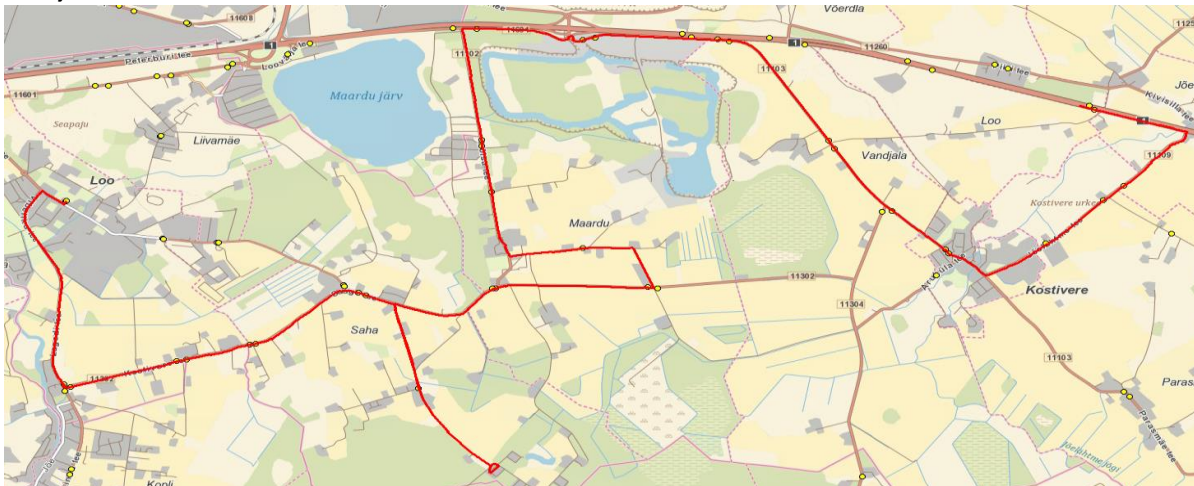

# Nr.J5

Sõiduplaan kehtib

ainult 02.09.2024

Liini teenindab

AS GoBus

08:10 ja 09:43

09:00

08:10