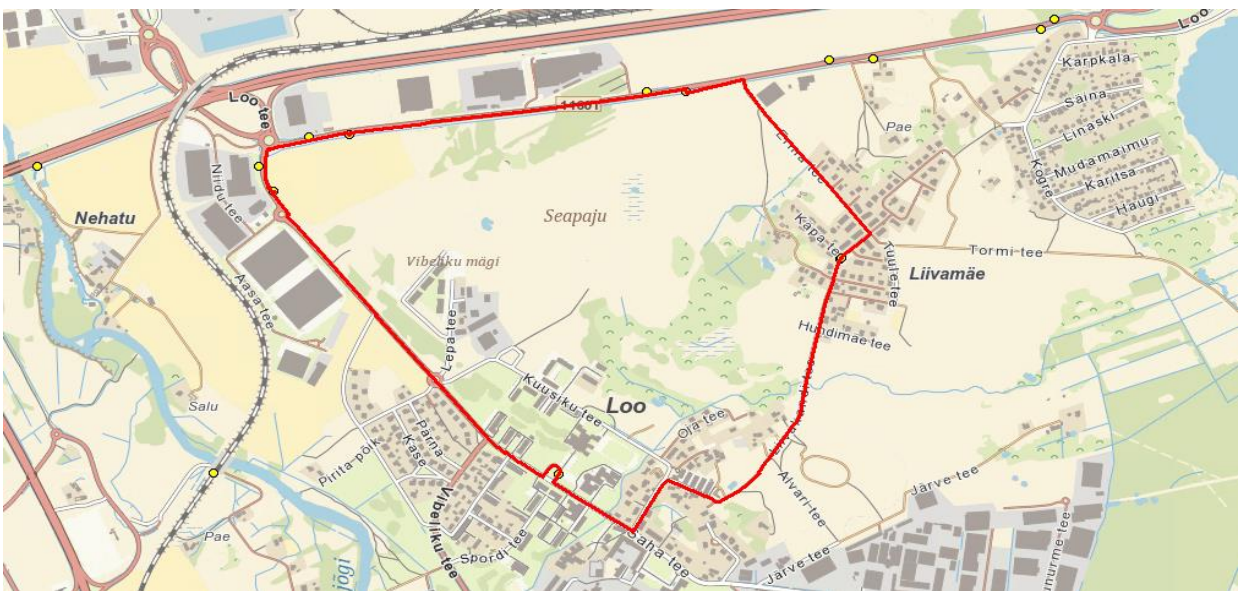

# Jõelähtme valla siseliin Nr.J14

Sõiduplaan kehtib  
Liini teenindab

**ainult 02.09.2024**  
**AS GoBus**

**08:10 ja 09:35**

**08:44 ja 10:09**

MTÜ Põhja-Eesti Ühistranspordikeskus  
reg 80213342  
Meistri 14  
13517 Tallinn