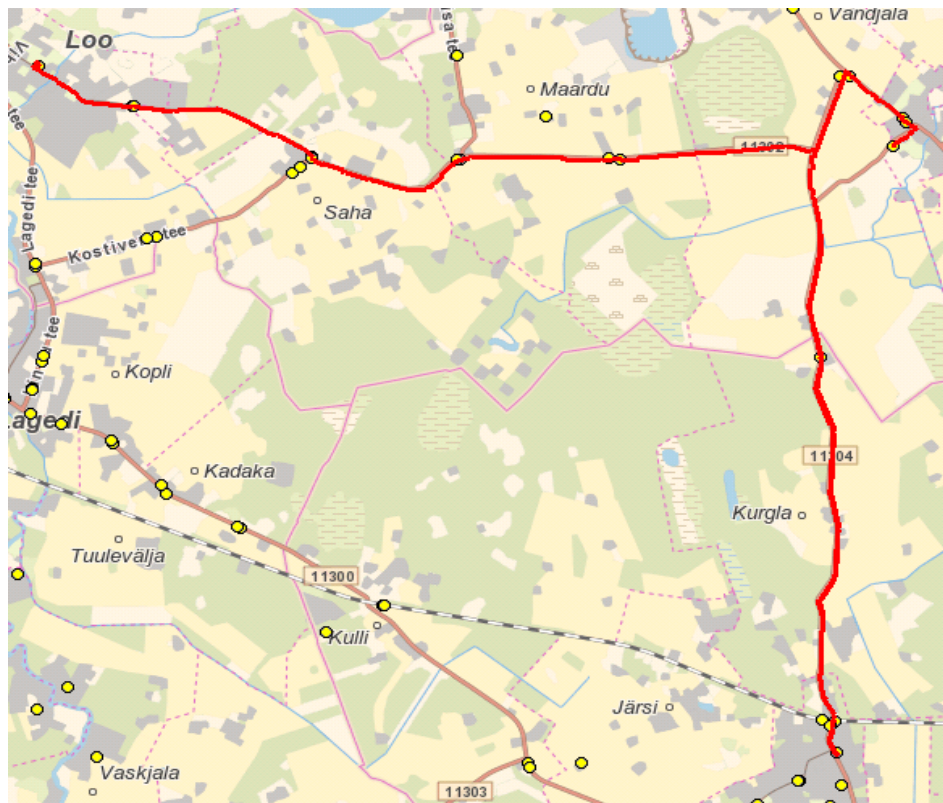

Jõelähtme valla siseliin Nr.J3

Kallavere - Muuga - Altmetsa - Iru - Loo - Saha - Kurgla - Kostivere kool

Sõiduplaan kehtib
Liini teenindab

alates 01.09.2020
OÜ ATKO Liinid

7:05

7:45