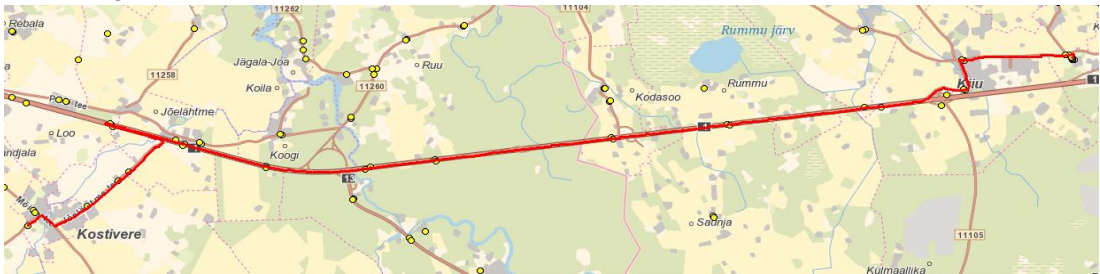

## Märkused

Liini teenindamine ainult koolipäevadel

Sõitjate sisenemine ja väljumine toimub kõikides liiklusemärgiga 541a tähistatud bussipeatustes ja Jõelähtme Vallavalitsuse, MTÜ Harjumaa Ühistranspordikeskuse ning OÜ ATKO Liinid vahel kokku lepitud peatumiskohtades.

**Jõelähtme valla siseliin Nr.J4**  
**Neeme tee - Kaberneeme - Salmistu - Kuusalu kool - Kodasoo -**  
**Jõelähtme - Vandjala - Kostivere kool**

Sõiduplaan kehtib  
Liini teenindab

**alates 26.10.2020**  
**OÜ ATKO Liinid**

**7:00**

**7:45**

**Jõelähtme valla siseliin****Nr.J5****Kostivere kool - Vandjala - Mõisa tee - Pohla - Tammiku - Lagedi mõis - Loo - Kostivere  
Kool - Kodasoo - Kaberla - Neeme tee**

Sõiduplaan kehtib