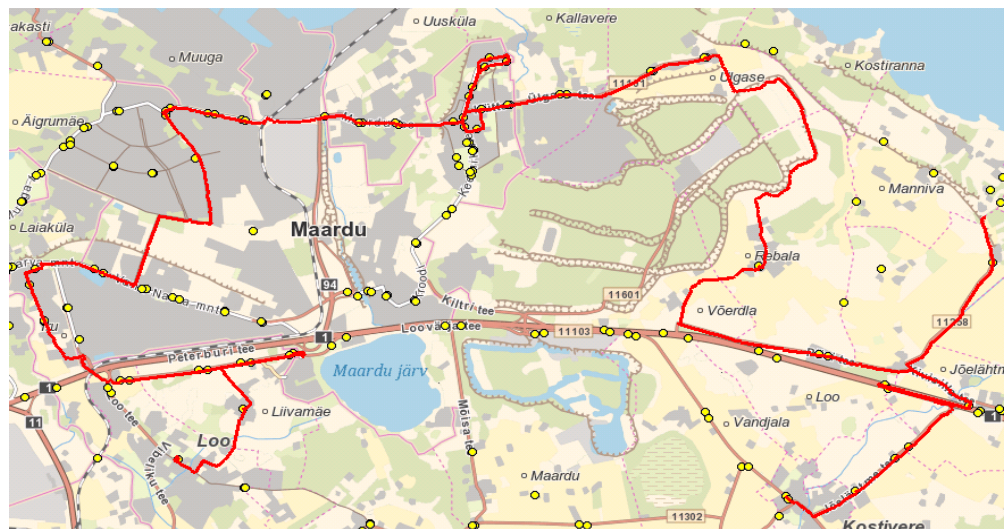

Sõitjate sisenemine ja väljumine toimub kõikides liiklusemärgiga 541a tähistatud bussipeatustes ja Jõelähtme Vallavalitsuse, MTÜ Harjumaa Ühistranspordikeskuse ning OÜ ATKO Liinid vahel kokku lepitud peatumiskohtades.

# Jõelähtme valla siseliin **Nr.J6**

Sõiduplaan kehtib  
Liini teenindab

**alates 26.10.2020**  
**OÜ ATKO Liinid**

14:00

14:15

17:00