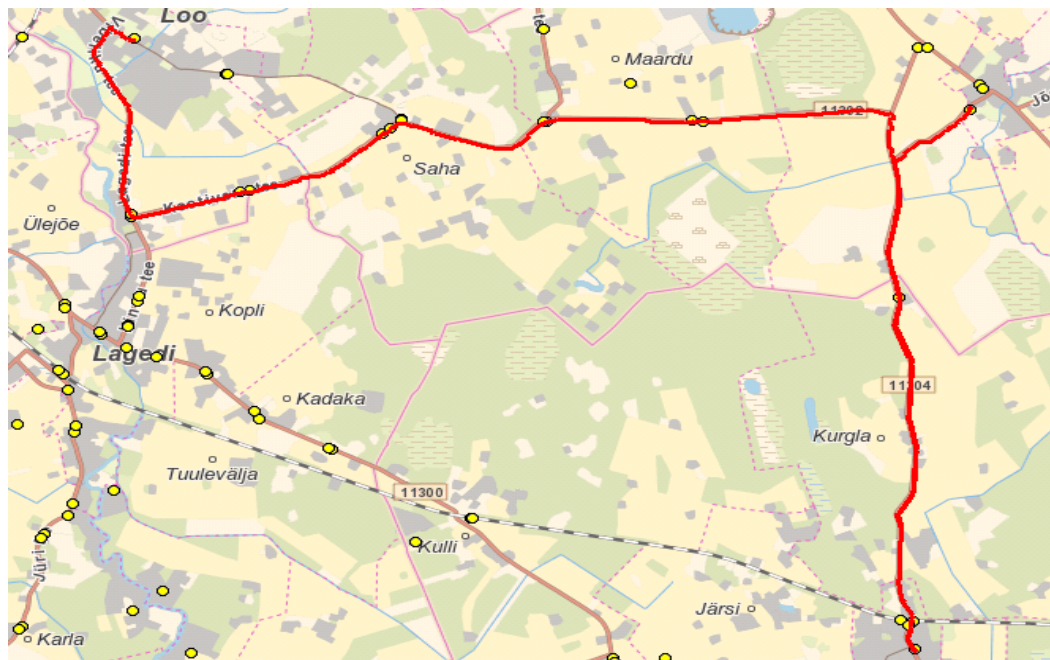

Jõelähtme valla siseliin Nr.J7

Kostivere kool - Parasmäe - Raasiku - Jägala - Kodasoo - Jõelähtme - Kostivere kool - Loo - Lagedi kool - Saha - Tammiku -
Mõisa tee - Vandjala - Kostivere kool - Kodasoo - Kostivere kool - Kurgla - Lagedi mõis - Loo

Sõiduplaan kehtib
Liini teenindab

alates 26.10.2020
OÜ ATKO Liinid

15:35

16:25