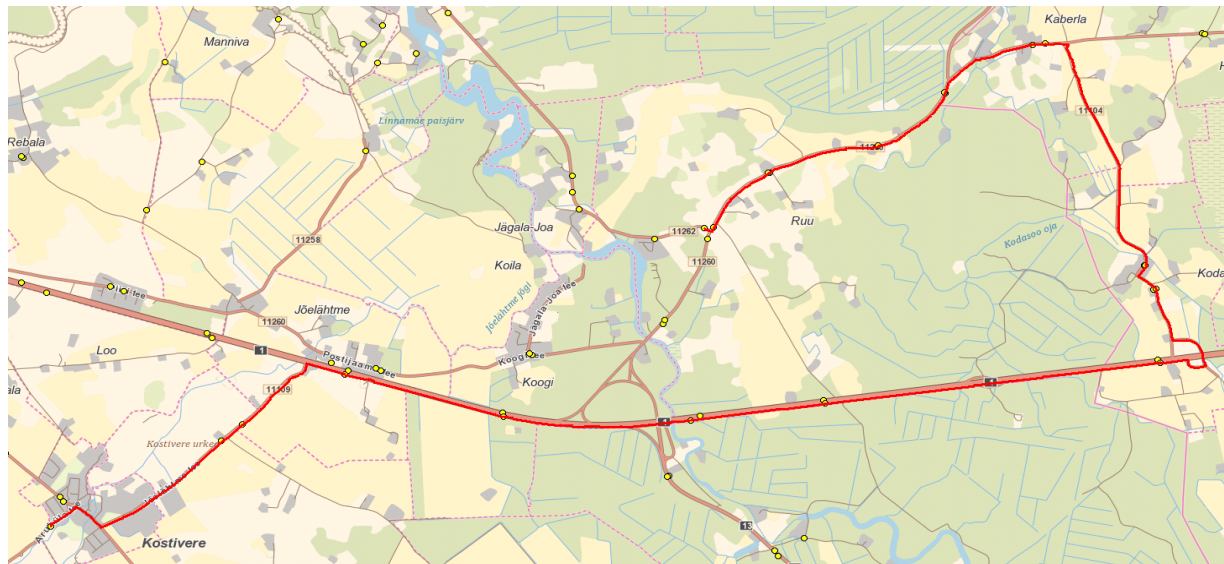

Jõelähtme valla siseliin

Nr.J5

**Kostivere kool - Vandjala - Mõisa tee - Pohla - Tammiku - Lagedi mõis - Loo - Kostivere Kool -
Kodasoo - Kaberla - Neeme tee**

Sõiduplaan kehtib

alates 02.09.2020

Liini teenindab

OÜ ATKO Liinid

7:10

8:10