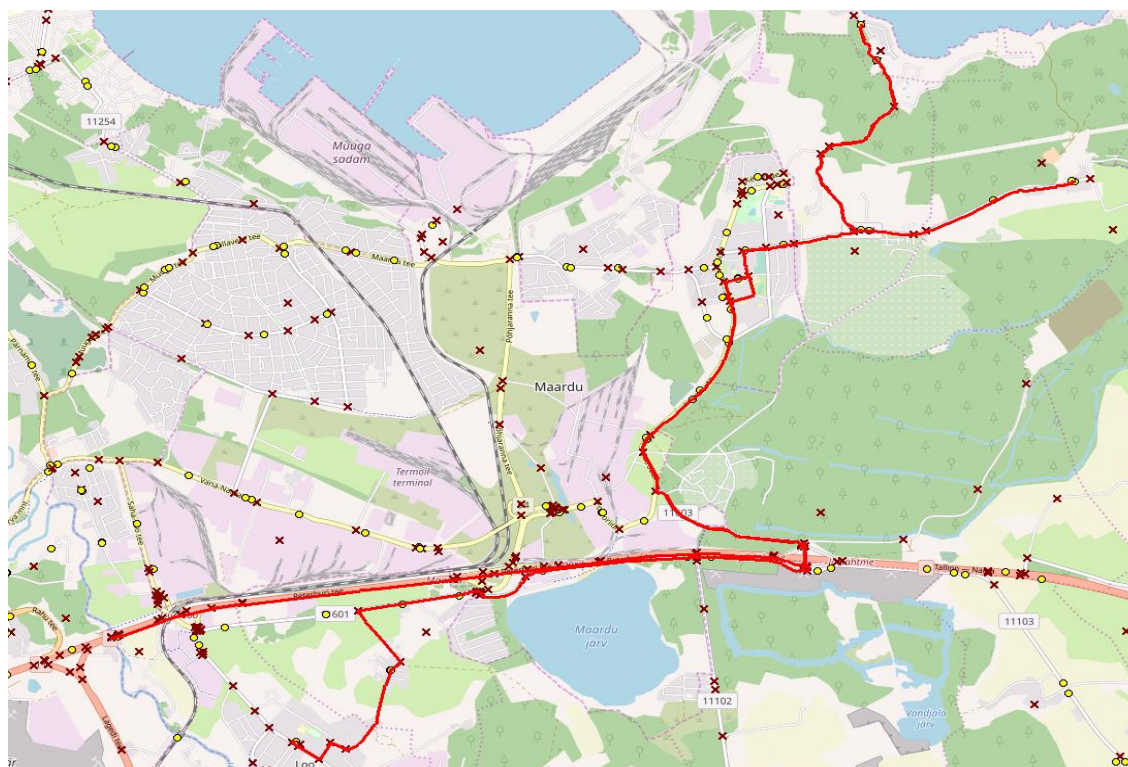

## Saviranna - Ülgase - Liivamäe küla - Loo

Sõiduplaan kehtib

Liini teenindab

alates 02.09.2020

**OÜ ATKO Liinid**

| Nr. | Peatus                       | Reis  |
|-----|------------------------------|-------|
|     |                              | 01    |
| 1   | Kööba                        | 06:39 |
| 2   | Maardu kalmistu              | 06:40 |
| 3   | Ringi                        | 06:41 |
| 4   | Haigla                       | 06:42 |
| 5   | Kütte                        | 06:44 |
| 6   | Mäeotsa tee                  | 06:51 |
| 7   | Saviranna tee                | 06:52 |
| 8   | Saviranna tee tagasipööre    | 06:53 |
| 9   | Saviranna tee - Kalda tee    | 06:55 |
| 10  | Saviranna - Rootsi-Kallavere | 06:57 |
| 11  | Nõmme talu                   | 07:01 |
| 12  | Rüütli                       | 07:02 |
| 13  | Ülgase                       | 07:05 |
| 14  | Rüütli                       | 07:06 |
| 15  | Nõmme talu                   | 07:07 |
| 16  | Kütte                        | 07:10 |
| 17  | Noorte                       | 07:11 |
| 18  | Haigla                       | 07:12 |
| 19  | Ringi                        | 07:13 |
| 20  | Maardu kalmistu              | 07:15 |
| 21  | Kööba                        | 07:16 |
| 22  | Maardu mõisa tee             | 07:21 |
| 23  | Maardu järv                  | 07:23 |
| 24  | Kogre                        | 07:24 |
| 25  | Liivamäe                     | 07:25 |
| 26  | Liivamäe küla                | 07:26 |
| 27  | Loo                          | 07:34 |