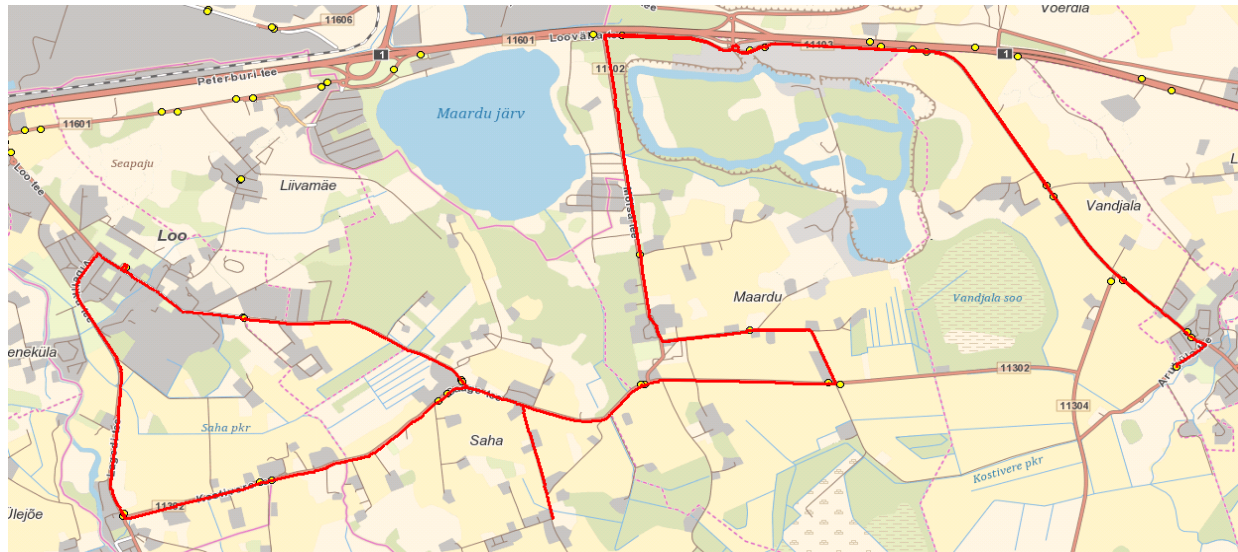

Jõelähtme valla siseliin

Nr.J5

**Kostivere kool - Vandjala - Mõisa tee - Pohla - Tammiku - Lagedi mõis - Loo - Kostivere Kool -
Kodasoo - Kaberla - Neeme tee**

Sõiduplaan kehtib

alates 02.09.2020

Liini teenindab

OÜ ATKO Liinid

7:10