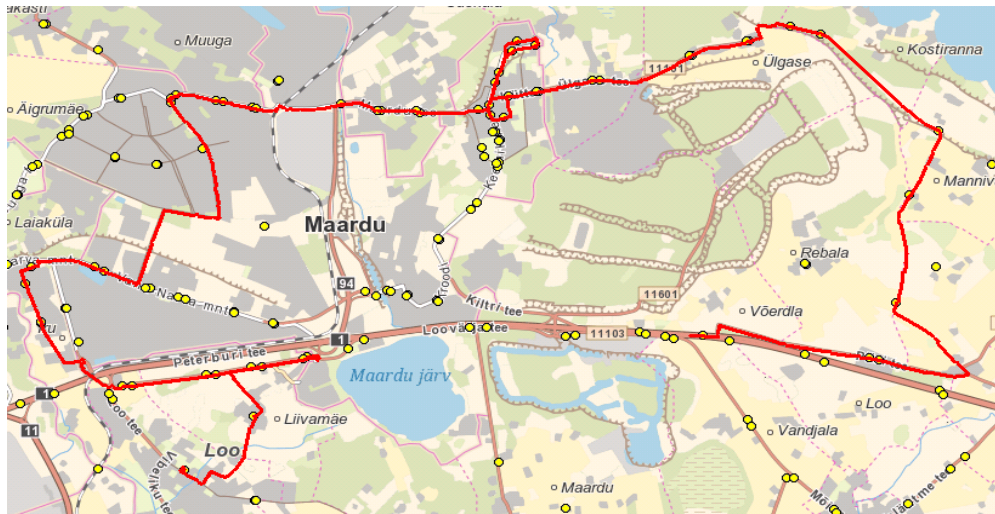

Jõelähtme valla siseliin **Nr.J6**

Sõiduplaan kehtib
Liini teenindab

alates 26.10.2020
OÜ ATKO Liinid

14:00