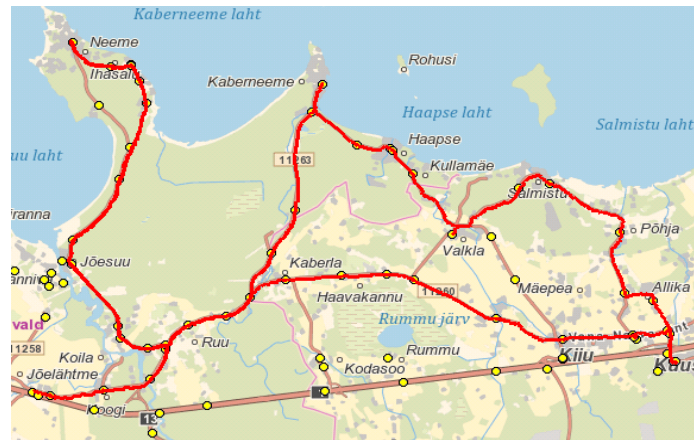

Sõiduplaan kehtib

**alates 26.10.2020**

Liini teenindab

**OÜ ATKO Liinid**

**13:15**

**15:00**

**17:20**