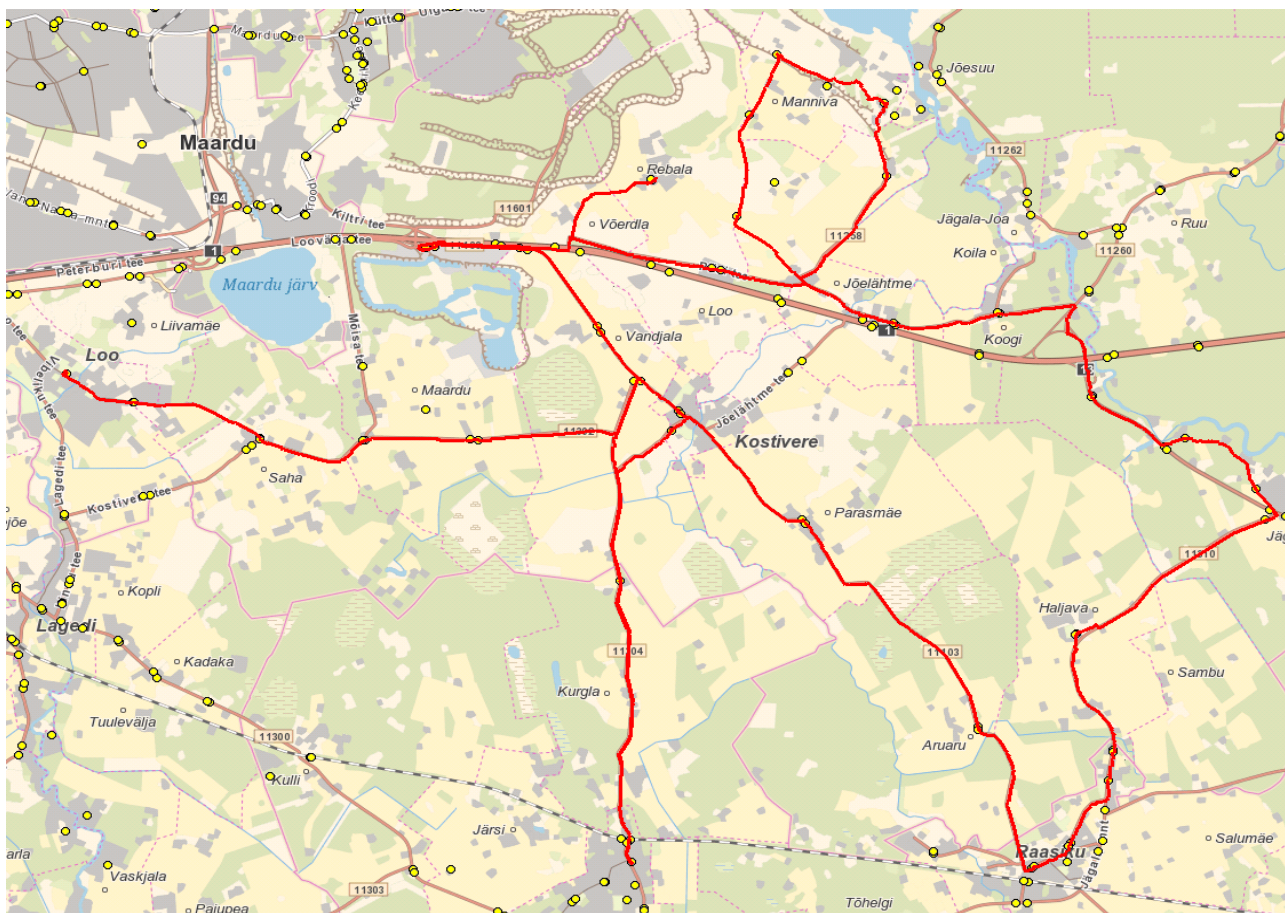

Loo - Kostivere - Kurgla - Vandjala - Rebala - Manniva - Jõelähtme - Koogi
kpl.- Jägala - Haljava - Raasiku - Kostivere

Sõiduplaan kehtib

alates 02.09.2020

Liini teenindab

OÜ ATKO Liinid

Nr.	Peatus	Reis 01
		J13-01
1	Loo	13:15
2	Vanasauna tee	13:17
3	Saha	13:19
4	Maardu mõis	13:22
5	Veski põik	13:24
6	Teeristi	13:28
7	Kostivere	13:29
8	Kostivere kool	13:30
		13:35
9	Aruküla	13:43
10	Kurgla	13:48
11	Vandjala	13:53
12	Kostivere tee	13:55
13	Lõunakarjääri	13:57
14	Vet.Punkt	13:58
15	Rebala küla	14:01
16	Uus-Rebala	14:07
17	Ellandvahe	XXX
18	Koila tee	14:12
19	Jõelähtme golfiväljak	14:14
20	Mäealuse tee	14:16
21	Rohkvahe	14:17
22	Hõbemäe	14:19
23	Jõelähtme vallamaja	14:23
24	Koogi kauplus	14:25
25	Jägala jõgi	14:29
26	Jõeääre	14:31
27	Kuuse	14:34
28	Raasiku tee	14:35
29	Haljava	14:40
30	Sambu	14:43
31	Raasiku rahvamaja	14:45
32	Raasiku side	14:46
33	Aruaru	14:50
34	Parasmäe	14:55
35	Kostivere	14:58

Halliga märgitud väikebuss

Liini teenindamine ainult koolipäevadel

Sõitjate sisenemine ja väljumine toimub kõikides liiklusemärgiga 541a tähistatud bussipeatustes ja Jõelähtme Vallavalitsuse, MTÜ Harjumaa

**XXX Kui bussis on Koila laps, siis buss sõidab peatusesse Koila tee
(liikumistee pikkus 2km)**

Jõelähtme valla siseliin Nr.J13

Loo - Kostivere - Kurgla - Vandjala - Rebala - Manniva - Jõelähtme -
Koogi kpl.- Jägala - Haljava - Raasiku - Kostivere

Sõiduplaan kehtib
Liini teenindab

alates 02.09.2020
OÜ ATKO Liinid

13:15