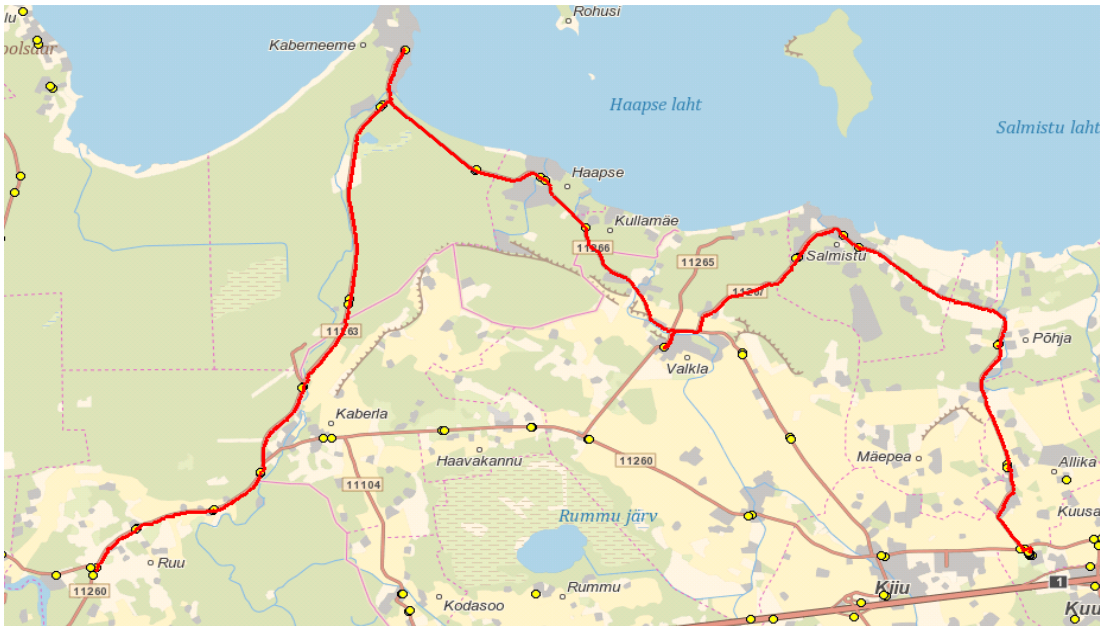

Jõelähtme valla siseliin Nr.J4
Neeme tee - Kaberneeme - Salmistu - Kuusalu kool - Kodasoo -
Jõelähtme - Vandjala - Kostivere kool

Sõiduplaan kehtib
Liini teenindab

alates 26.10.2020
OÜ ATKO Liinid

7:00