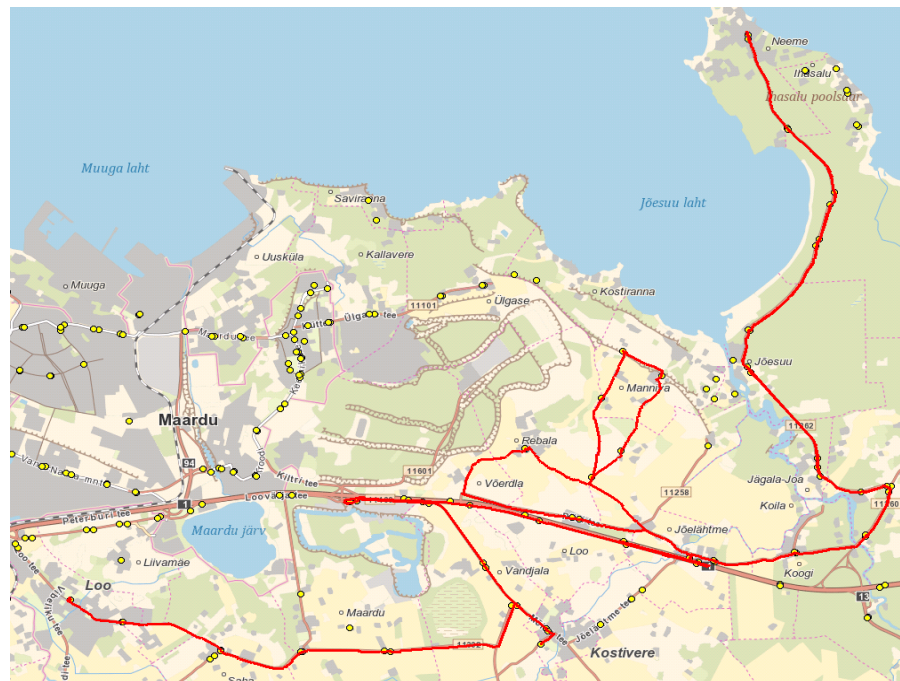

# Jõelähtme valla siseliin **Nr.J6**

Sõiduplaan kehtib  
Liini teenindab

**alates 26.10.2020**  
**OÜ ATKO Liinid**

14:00

14:15

17:00