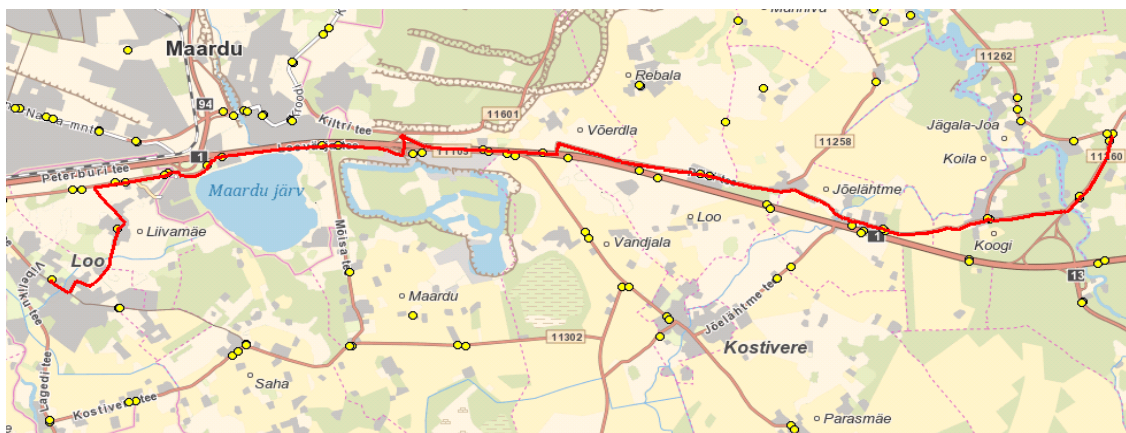

## Manniva - Jõelähtme - Neeme tee - Jõelähtme - Uus-Rebala - Liivamäe küla - Loo

Sõiduplaan kehtib  
Liini teenindab

**alates 26.10.2020**  
**OÜ ATKO Liinid**

6:37

7:02