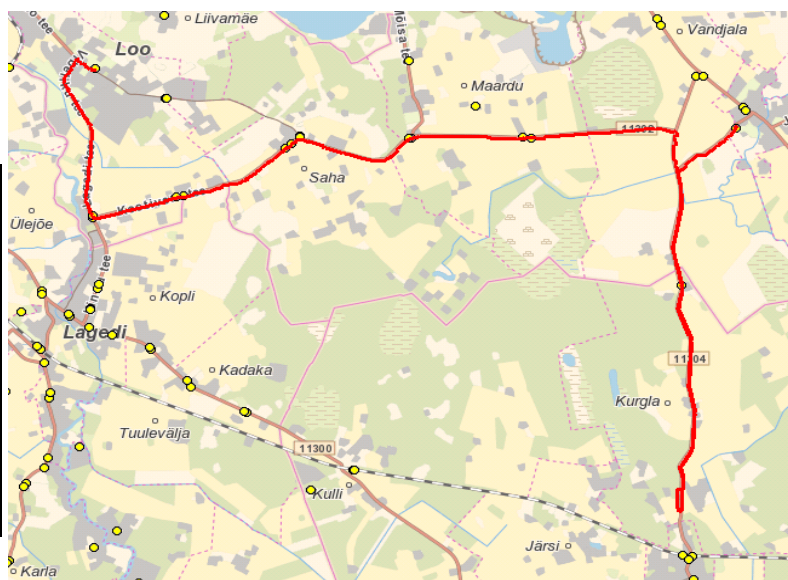

Nr.	Peatus	Reis 02	Reis 04
		J9-02	J9-04
1	Kostivere kool	12:30	15:30
2	Kivimäe tee	12:37	15:37
3	Kurgla	12:40	15:40
4	Veski põik	12:44	15:44
5	Maardu mõis	12:46	15:46
6	Saha	12:50	15:50
7	Kanala	12:52	15:52
8	Lagedi mõis	12:53	15:53
9	Loo	12:59	15:59
Töötamise päevad		1	1
Veootsa pikkus (km)		22,3	22,3
Sõiduaeg (h.,min.)		0:28	0:28
		46,3	46,3