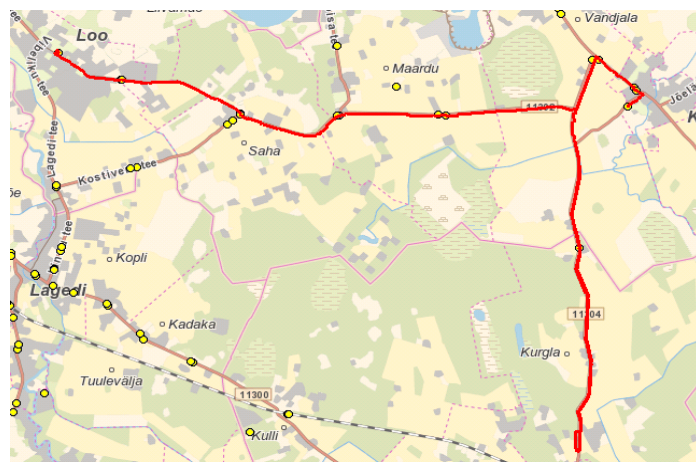

Nr.	Peatus	Reis 02
		J3-01
1	*Loo	08:55
2	*Vanasauna tee	08:57
3	*Saha	08:59
4	*Maardu mõis	09:02
5	*Veski põik	09:04
6	*Kurgla	09:15
7	*Teeristi	09:19
8	*Kostivere	09:20
9	*Kostivere kool	09:21
Töötamise päevad		1
Veotsa pikkus (km)		21,4
Sõiduaeg (h.,min.)		0:25
Reisi kiirus (km/h)		50,3