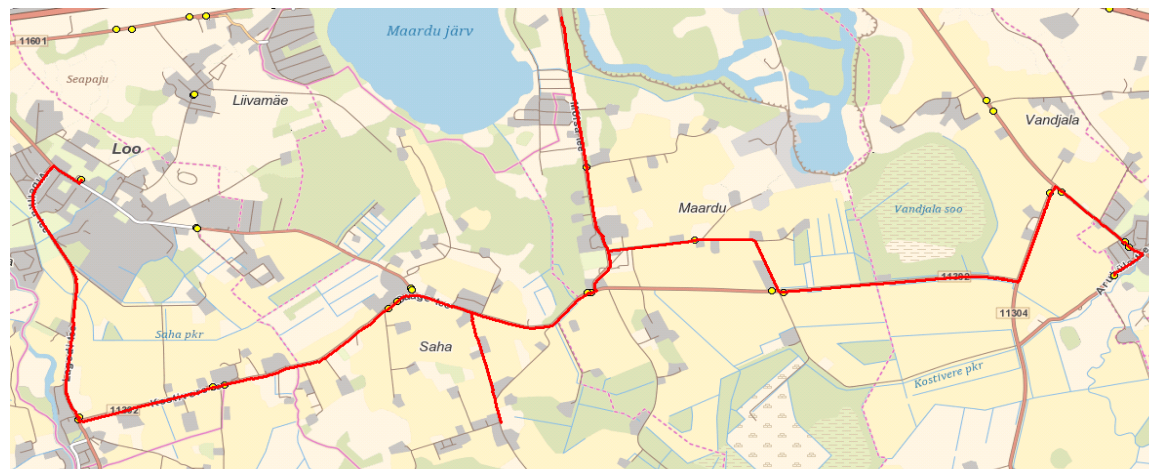

## Kostivere - Pohla - Möisa tee - Tamme - Lagedi mõis - Loo

Sõiduplaan kehtib

**18.05.2020**

Liini teenindab

**OÜ ATKO Liinid**

Nr.	Peatus	Reis	Reis
		01 J5-01	03 J5-02
1	Kostivere kool	08:20	11:20
2	Kostivere	08:21	11:21
3	Teeristi	08:23	11:23
4	Pohla	08:28	11:28
5	Kaunissaare teerist	08:30	11:30
6	Maardu mõisa tee - Ridva tee	08:33	11:33
7	Maardu mõis	08:35	11:35
8	Tamme	08:39	11:39
9	Saha	08:42	11:42
10	Kanala	08:44	11:44
11	Lagedi mõis	08:45	11:45
12	Loo	08:51	11:51
	Töötamise päevad	1	1
	Veootsa pikkus (km)	19,7	19,7
	Sõiduaeg (h.,min.)	0:30	0:30
		38,2	38,2