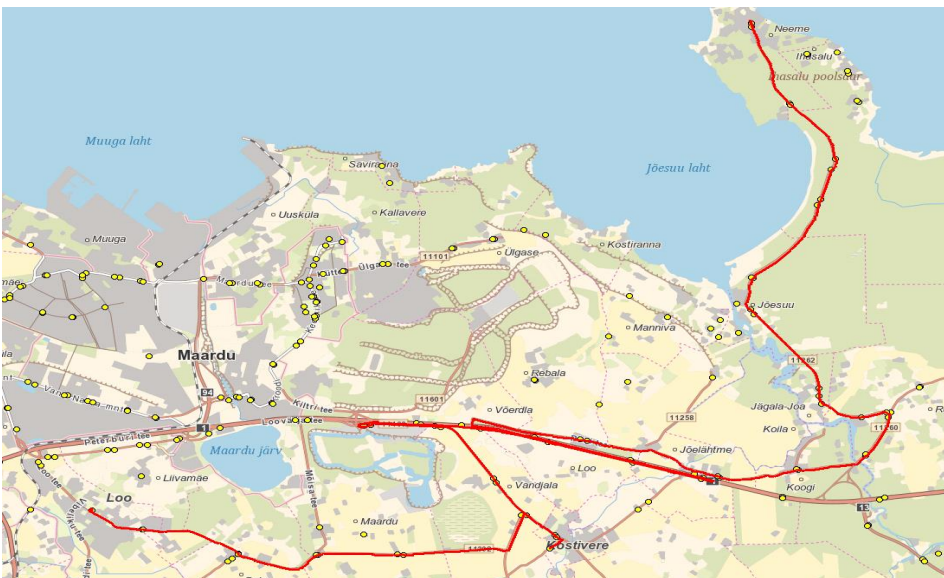

Märkused

Halliga märgitud väikebuss (37+14)

Liini teenindamine ainult koolipäevadel

Jõelähtme valla siseliin **Nr.J6**

Loo - Iru - Muuga - Maardu - Ülgase - Maardu - Maardu järv

Sõiduplaan kehtib
Liini teenindab

alates 28.10.2019
ÕÜ ATKO Liinid

14:00

14:15

17:00

**Kostivere kool - Loo - Lagedi kool - Saha - Mõisa tee - Kostivere kool -
Kodasoo - Kostivere kool**

Sõiduplaan kehtib

alates 02.09.2019

Liini teenindab