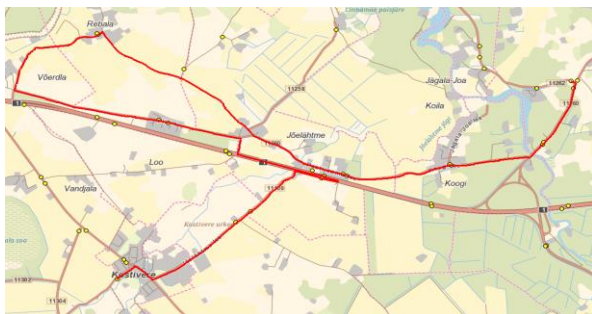

Jõelähtme valla siseliin

Nr.J16 Esmaspäev

Kostivere kool - Uus-Rebala - Rebala küla - Neeme tee - Mäealuse - Loo - Maardu mõis - Kostivere kool - Jõelähtme kirik - Ihasalu - Neeme - Loo - Kostivere kool - Mäealuse - Rohkvahe - Rebala küla - Kostivere tee

Sõiduplaan kehtib

alates 11.11.2019

16:15