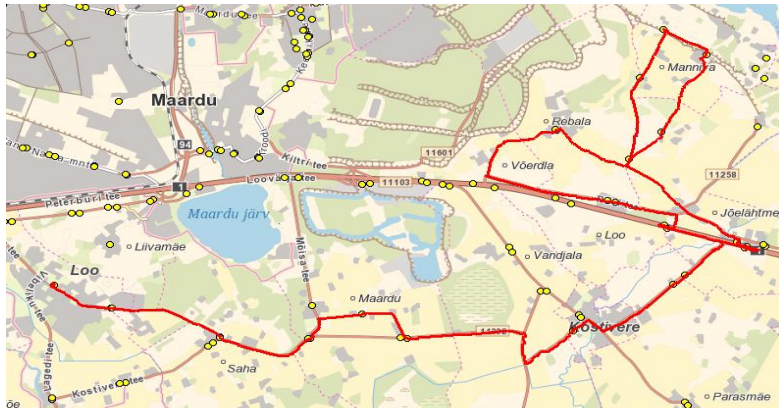

Jõelähtme valla siseliin **Nr.J16 Kolmapäev**

Loo - Maardu mõis - Pohla - Mäealuse - Rebala - Kostivere kool   Loo - Kostivere kool - Koogi - Neeme tee - Männisalu -
Loo - Altmetsa-Ploomipuu teerist - Loo - Liivamäe - Iru küla

Sõiduplaan kehtib

alates 06.01.2020

15:55