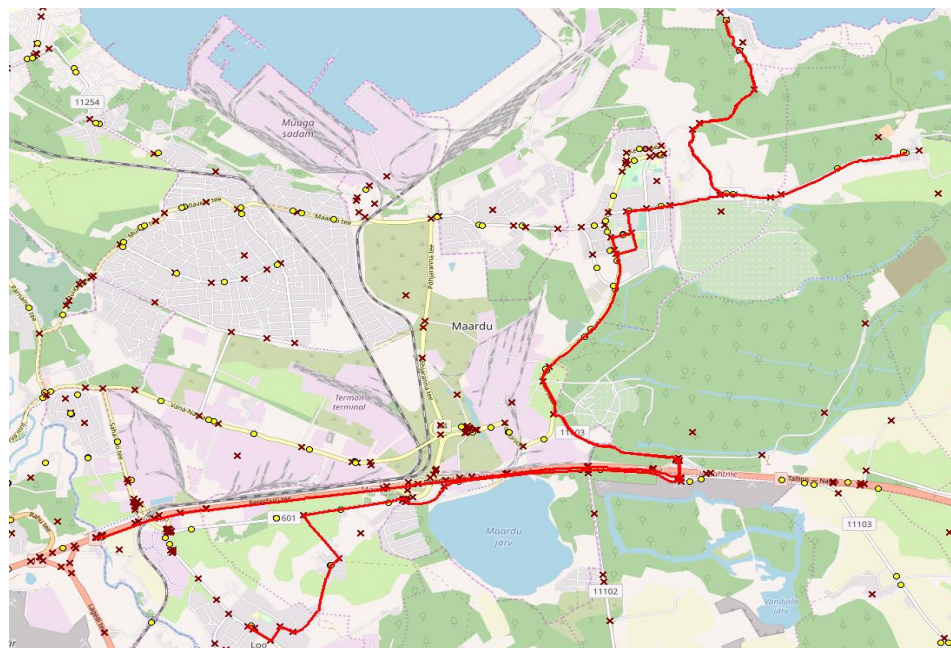

Jõelähtme valla siseliin

Nr.J15

Saviranna - Ülgase - Liivamäe küla - Loo

Sõiduplaan kehtib
Liini teenindab

alates 28.10.2019
OÜ ATKO Liinid

Nr.	Peatus	Reis
		01
		J15-01
1	Pirita jõgi	06:35
2	Kööba	06:44
3	Maardu kalmistu	06:45
4	Ringi	06:46
5	Haigla	06:47
6	Kütte	06:49
7	Saviranna - Rootsi-Kallavere	06:52
8	Saviranna tee - Kalda tee	06:53
9	Mäeotsa tee	06:56
10	Saviranna tee	06:57
11	Saviranna tee tagasipööre	06:57
12	Nõmme talu	07:05
13	Rüütli	07:06
14	Ülgase	07:09
15	Rüütli	07:10
16	Nõmme talu	07:11
17	Kütte	07:14
18	Noorte	07:15
19	Haigla	07:16
20	Ringi	07:17
21	Maardu kalmistu	07:19
22	Kööba	07:20
23	Maardu mõisa tee	07:25
24	Maardu järv	07:27
25	Kogre	07:28
26	Liivamäe	07:29
27	Liivamäe küla	07:30
28	Loo	07:35
		1-5
		35,9
		0:59
		35,9