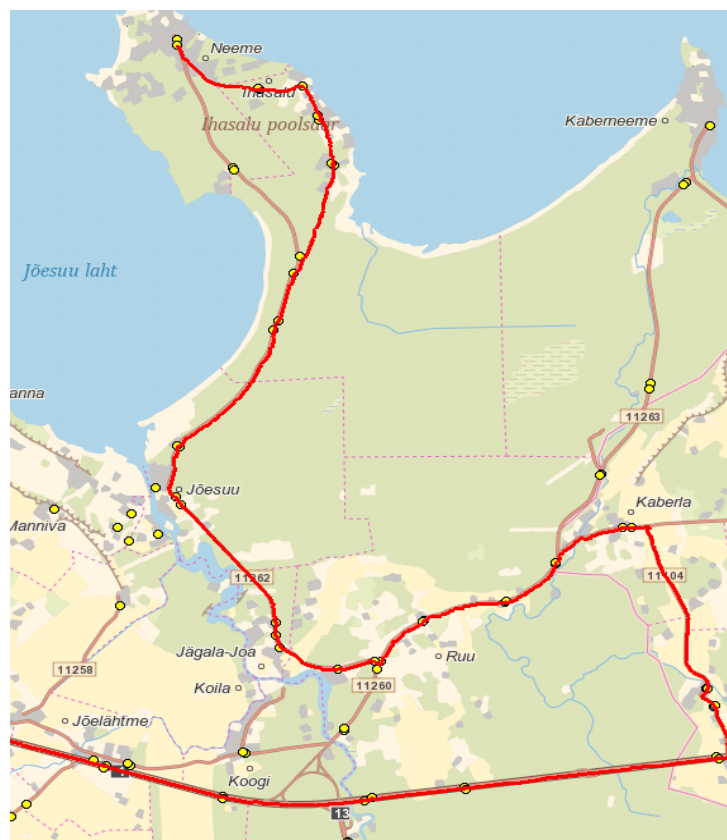

Jõelähtme valla siseliin

Nr.J8

Neljapäev

Loo - Kostivere kool - Parasmäe - Kurgla - Rebala - Manniva - Jõelähtme - Jägala - Haljava- Neeme - Jõelähtme - Kuusalu kool - Kaberneeme - Neeme - Kaberla - Männisalu

Sõiduplaan kehtib

Liini teenindab

alates 11.11.2019

OÜ ATKO Liinid

13:15

17:03

15:17