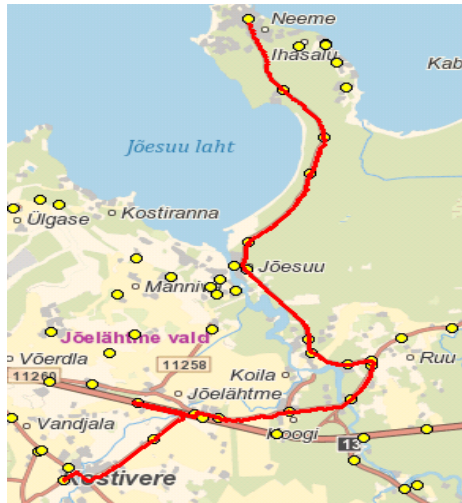

Sõiduplaan kehtib

alates 11.11.2019

16:15

16:42

17:35

18:03

19:15

Jõelähtme valla siseliin