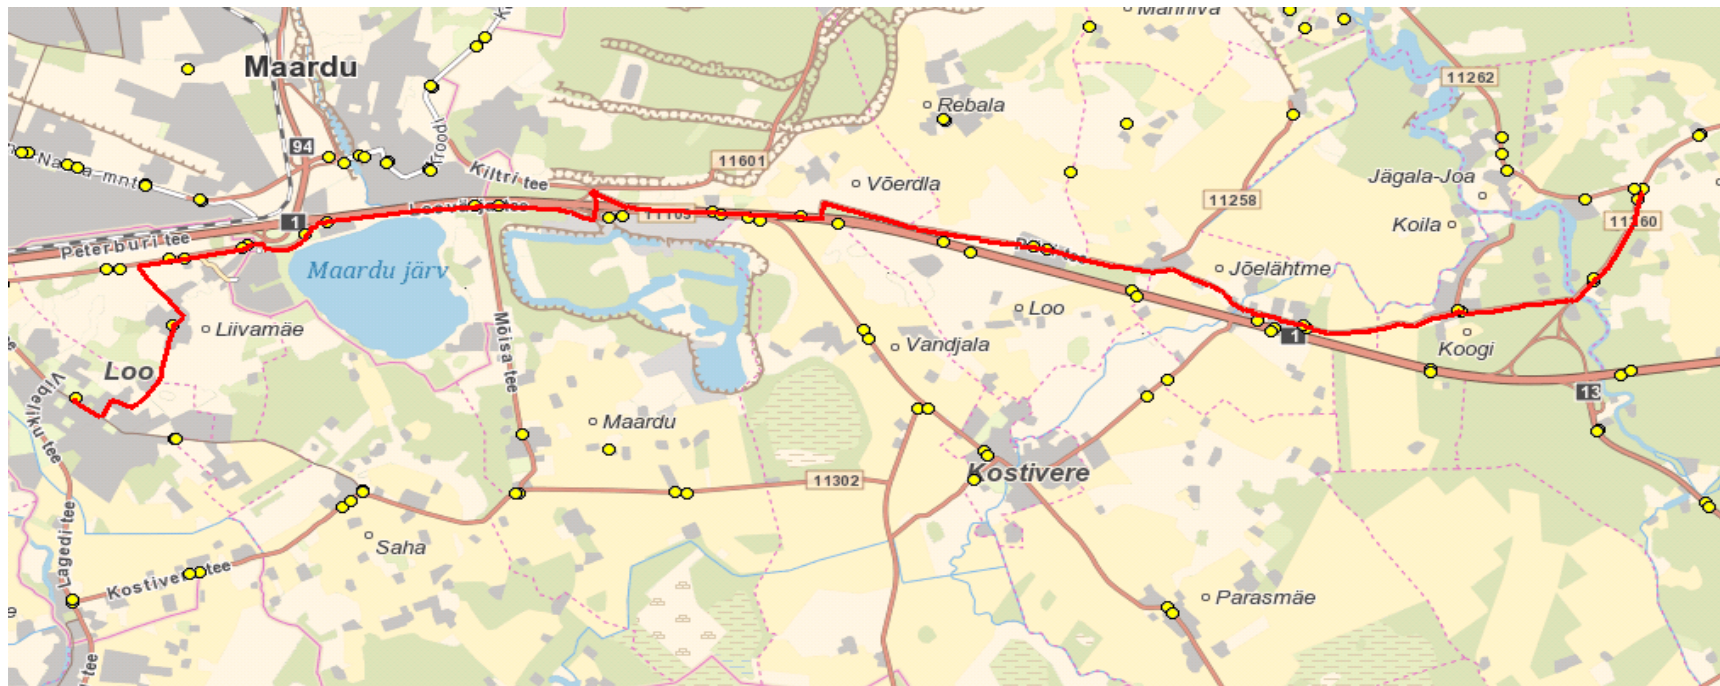

Jõelähtme valla siseliin

Nr.J14

Neeme tee - Jõelähtme - Loo

Sõiduplaan kehtib

alates 06.01.2020

Liini teenindab

OÜ ATKO Liinid

7:05