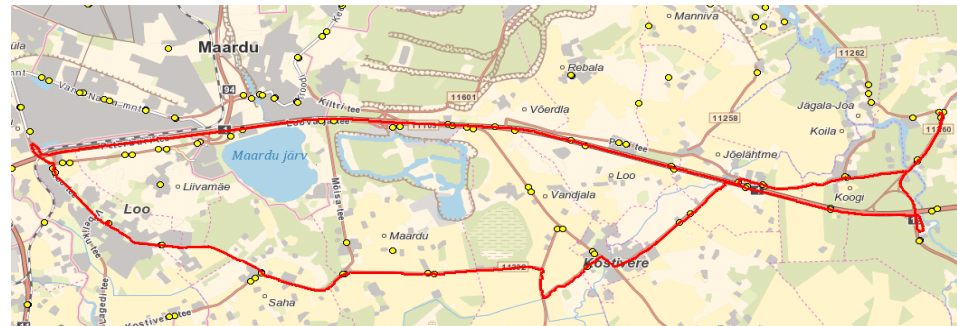

Jõelähtme valla siseliin **Nr.J16 Kolmapäev**

Loo - Maardu mõis - Pohla - Mäealuse - Rebala - Kostivere kool   Loo - Kostivere kool - Koogi - Neeme tee - Männisalu -
Loo - Altmetsa-Ploomipuu teerist - Loo - Liivamäe - Iru küla

Sõiduplaan kehtib

alates 06.01.2020

15:55

16:13

17:30

18:15