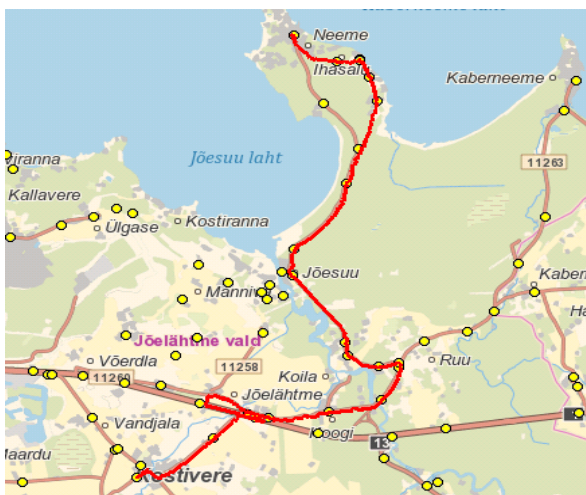

Sõiduplaan kehtib

alates 11.11.2019

16:15

16:42

17:35

18:03

19:15

Jõelähtme valla siseliin