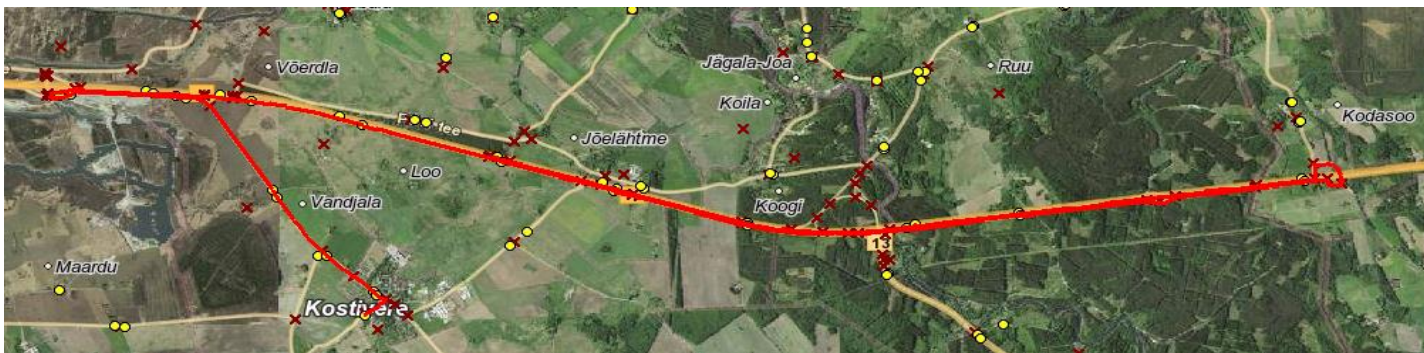

Jõelähtme valla siseliin Nr.J7

Kostivere kool - Loo - Lagedi kool - Saha - Mõisa tee - Kostivere kool -
Kodasoo - Kostivere kool

Sõiduplaan kehtib
Liini teenindab

alates 02.09.2019

OÜ ATKO Liinid

14:35

14:55

15:35