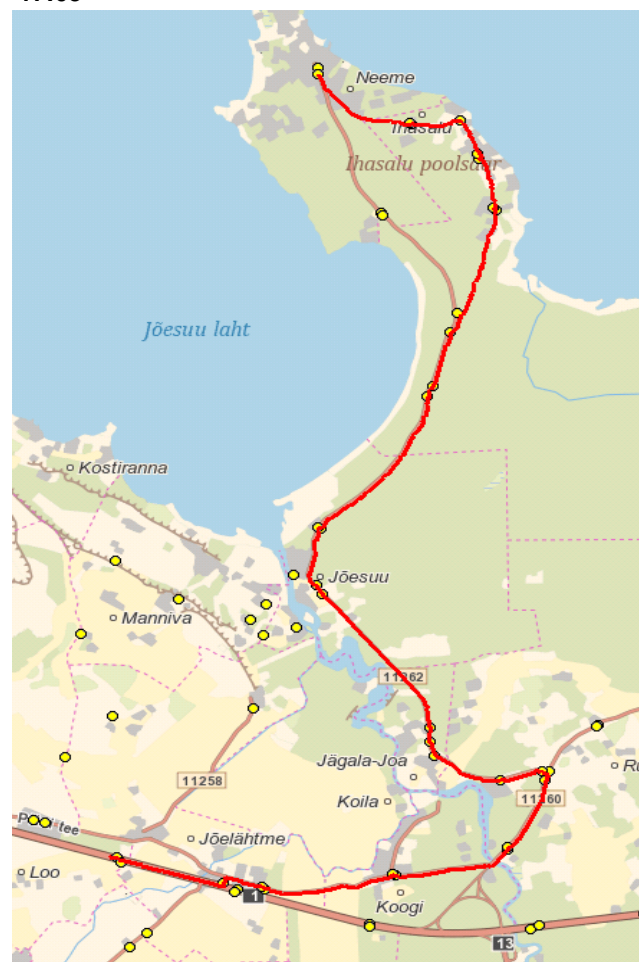

Sõiduplaan kehtib
Liini teenindab

alates 28.102019
OÜ ATKO Liinid

13:15

15:17

17:03

Jõelähtme valla siseliin Nr.J8 Teisipäev, Kolmapäev

Loo - Kostivere kool - Parasmäe - Kurgla - Rebala - Manniva - Jõelähtme - Jägala - Haljava - Neeme - Jõelähtme - Kuusalu kool - Kuusalu keskus - Kaberneeme - Neeme - Kaberla - Männisalu