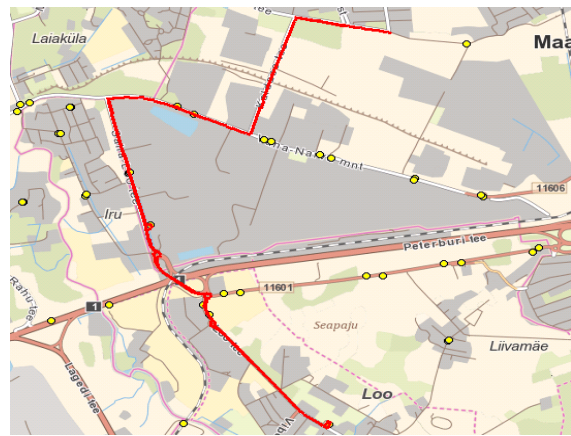

Sõiduplaan kehtib

alates 06.01.2020

16:13

17:25

16:00

16:45

17:35

Jõelähtme valla siseliin