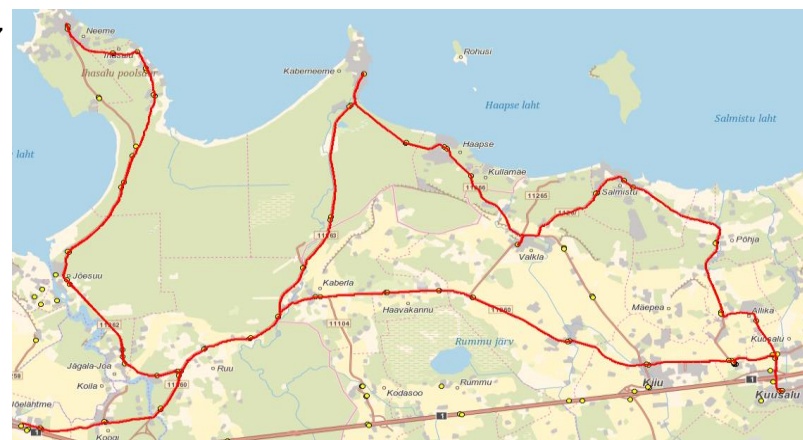

Jõelähtme valla siseliin

Nr.J8

Neljapäev

Loo - Kostivere kool - Parasmäe - Kurgla - Rebala - Manniva - Jõelähtme - Jägala - Haljava- Neeme - Jõelähtme - Kuusalu kool - Kaberneeme - Neeme - Kaberla - Männisalu

Sõiduplaan kehtib

Liini teenindab

alates 11.11.2019

OÜ ATKO Liinid

13:15

17:03

15:17