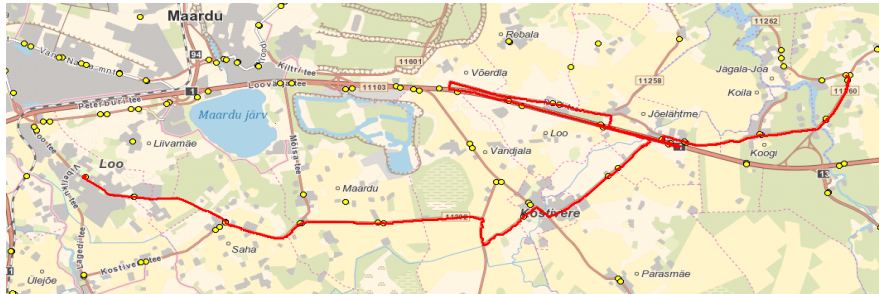

Jõelähtme valla siseliin Nr.J16 Teisipäev

Loo - Vanasauna - Kostivere kool - Neeme tee - Uus-Rebala - Kostivere kool - Uus-Rebala

Loo - Liivamäe - Tamme - Pohla - Kostivere kool - Jõelähtme kirik - Männisalu

Sõiduplaan kehtib

alates 28.01.2020

16:10