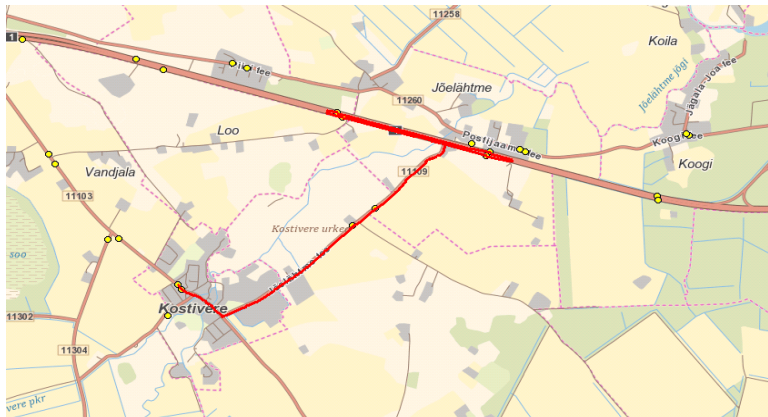

Märkused

Halliga märgitud väikebuss (37+14)
Liini teenindamine ainult koolipäevadel

Sõitjate sisenemine ja väljumine toimub kõikides liiklusemärgiga 541a tähistatud bussipeatustes ja Jõelähtme Vallavalitsuse, MTÜ Harjumaa Ühistranspordikeskuse ning OÜ ATKO Liinid vahel kokku lepitud peatumiskohtades.

ATKO Liinid OÜ

Jõelähtme valla siseliin

Nr.J5

Kostivere - Jõelähtme - Kostivere - Pohla - Lagedi mõis - Loo - Kostivere - Kodasoo -
Kaberla - Neeme tee

Sõiduplaan kehtib

Liini teenindab

alates 02.09.2019

OÜ ATKO Liinid

7:05

8:13

7:25

Jöelähtme valla siseliin

Nr.J6

Loo - Liivamäe - Iru - Muuga - Kallavere - Ülgase - Maardu - Loo - Liivamäe - Iru - Muuga - Kallavere - Ülgase - Rebala - Ellandvahe - Jöelähtme - Kostivere

Loo - Kostivere - Neeme - Männisalu