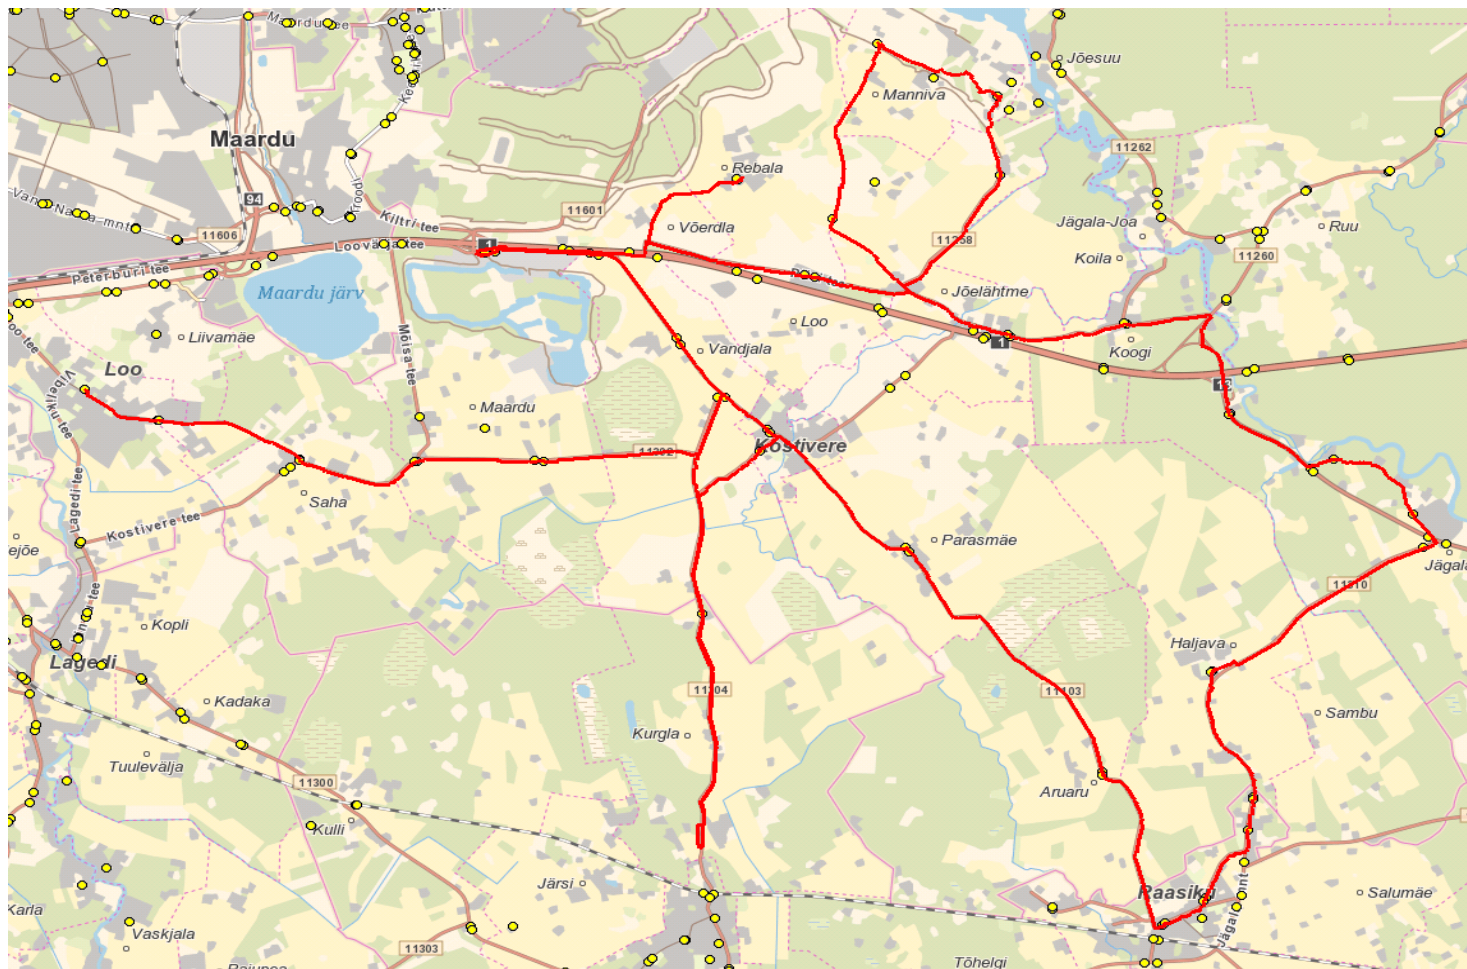

Jõelähtme valla siseliin Nr.J13

Loo - Kostivere - Parasmäe - Kurгла - Rebala - Manniva - Jõelähtme -
Koogi kpl.- Jägala - Haljava - Raasiku - Kostivere

Sõiduplaan kehtib
Liini teenindab

alates 02.09.2019
OÜ ATKO Liinid

13:15

Jõelähtme valla siseliin Nr.J14

Neeme tee - Jõelähtme - Liivamäe küla - Loo

Sõiduplaan kehtib

alates 06.01.2020

Liini teenindab

OÜ ATKO Liinid

Nr.	Peatus	Reis 01	
		J14-01	
1	Neeme tee	7:00 7:05	Peatuses Neeme tee J1 6:53 ja J4 7:00. Korraldatud ümberistumine.
2	Koeralooga	07:06	
3	Koogi kauplus	07:08	
4	Jõelähtme vallamaja	07:10	
5	Uus-Rebala	07:15	
6	Kostivere tee	07:19	
7	Vet.Punkt	07:20	
8	Maardu mõisa tee	07:24	
9	Maardu järv	07:26	
10	Kogre	07:27	
11	Liivamäe	07:28	
12	Liivamäe küla	07:29	
13	Loo	07:34	
Töötamise päevad		1-5	
Veotsa pikkus (km)		18,2	
Sõiduaeg (h.,min.)		0:28	
Reisi kiirus (km/h)		38,0	

Märkused

Halliga märgitud väikebuss (37+14)

Liini teenindamine ainult koolipäevadel

Sõitjate sisenemine ja väljumine toimub kõikides liiklusemärgiga 541a tähistatud bussipeatustes ja Jõelähtme Vallavalitsuse, MTÜ Harjumaa Ühistranspordikeskuse ning OÜ ATKO Liinid vahel kokku lepitud peatumiskohtades.