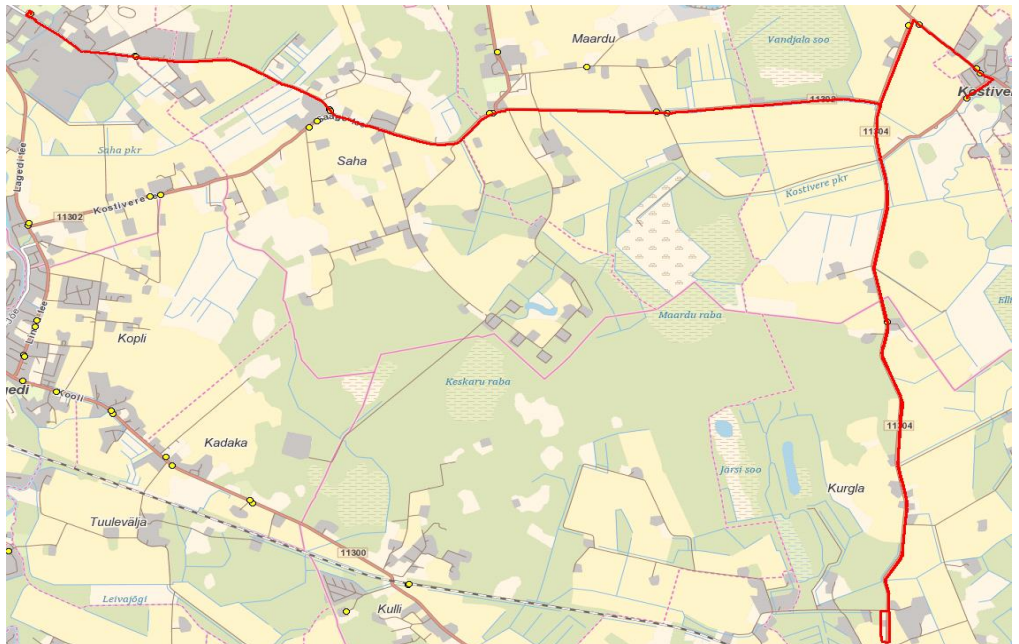

Jõelähtme valla siseliin Nr.J3

Kallavere - Iru - Loo

Sõiduplaan kehtib
Liini teenindab

alates 28.10.2019

OÜ ATKO Liinid

7:05

7:45

ATKO Liinid OÜ