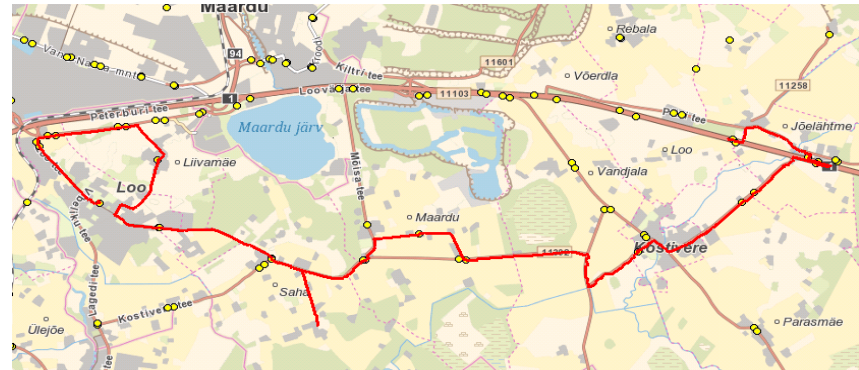

Jõelähtme valla siseliin Nr.J16 Teisipäev

Loo - Vanasauna - Kostivere kool - Neeme tee - Uus-Rebala - Kostivere kool - Uus-Rebala

Loo - Liivamäe - Tamme - Pohla - Kostivere kool - Jõelähtme kirik - Männisalu

Sõiduplaan kehtib

alates 28.01.2020

16:10

17:35

17:00