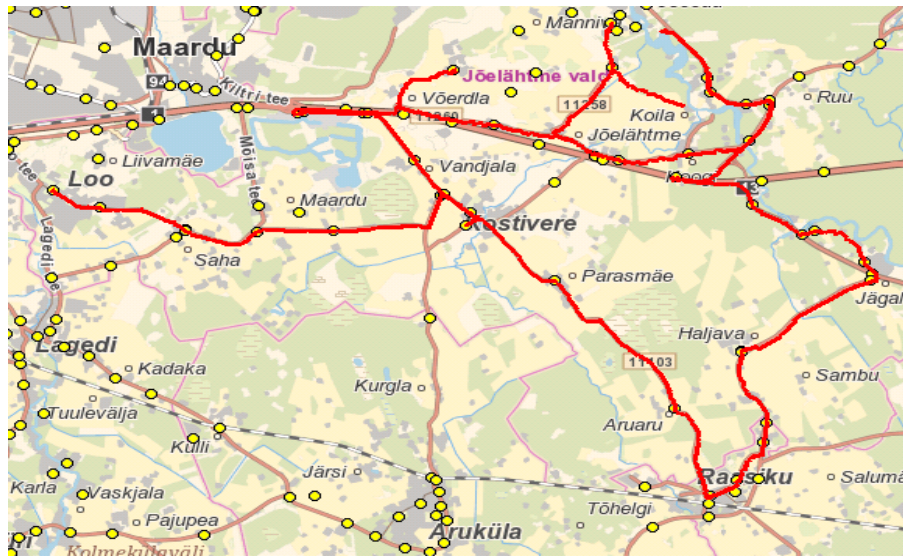

Jöelähtme valla siseliin Nr.J11

Kostivere - Manniva - Loo - Kostivere kool - Rebala - Manniva - Jöelähtme - Jägala - Joa - Jägala - Haljava - Raasiku - Kostivere - Raasiku - Jägala - Jöelähtme - Kostivere

Sõiduplaan kehtib
Liini teenindab

alates 28.10.2019
OÜ ATKO Liinid

14:35

15:15

17:00