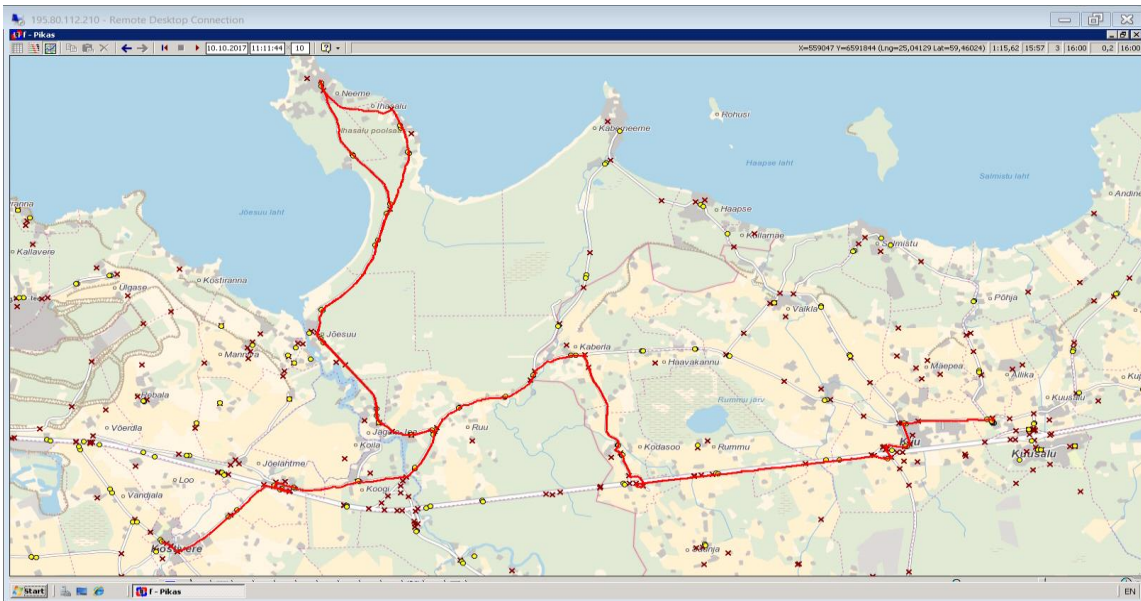

Kostivere - Jõelähtme - Neeme - Kaberla - Kodasoo - Kiiu - Kuusalu kool - Salmistu - Kaberneeme - Neeme - Jõelähtme - Kostivere

Sõiduplaan kehtib

alates 02.09.2019

Liini teenindab

OÜ ATKO Liinid

12:35

14:00