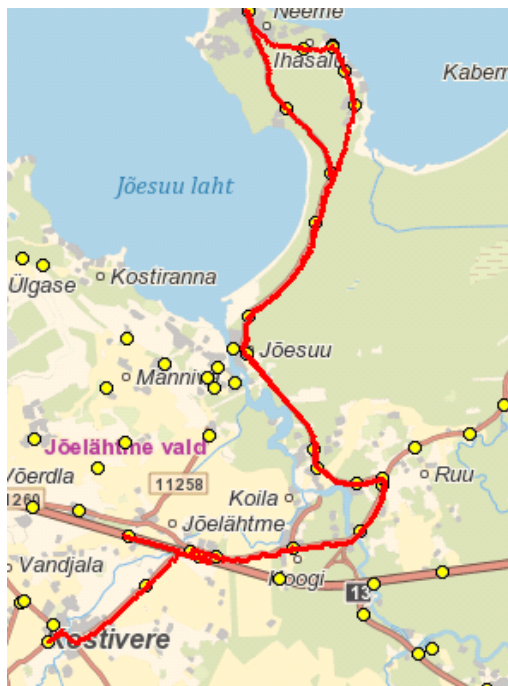

Sõiduplaan kehtib

alates 06.01.2020

16:13

17:25

16:00

16:45

17:35

Jõelähtme valla siseliin