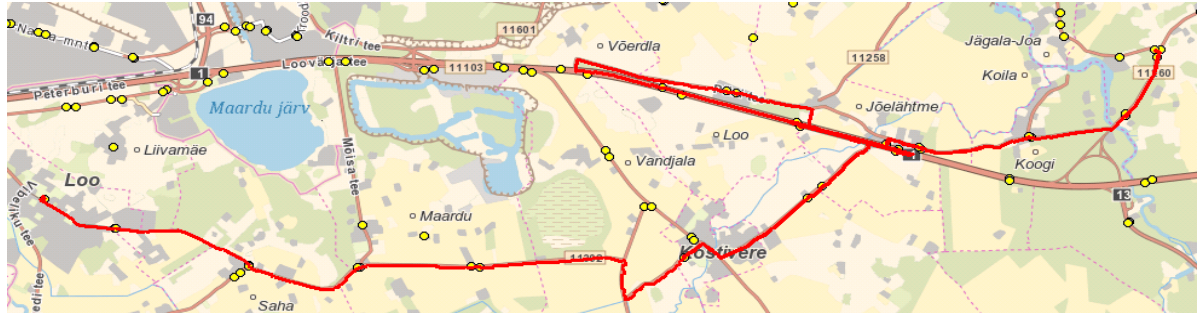

Jõelähtme valla siseliin

Nr.J16 Neljapäev

Loo - Altmetsa-Ploomipuu teerist - Loo Loo - Vanasauna - Kostivere kool - Neeme tee - Uus-Rebala - Kostivere kool - Ihasalu - Neeme - Männisalu

Loo - Tamme - Loo - Liivamäe - Tamme - Pohla - Kostivere kool - Jõelähtme kirik - Männisalu

Sõiduplaan kehtib

alates 06.01.2020

16:13