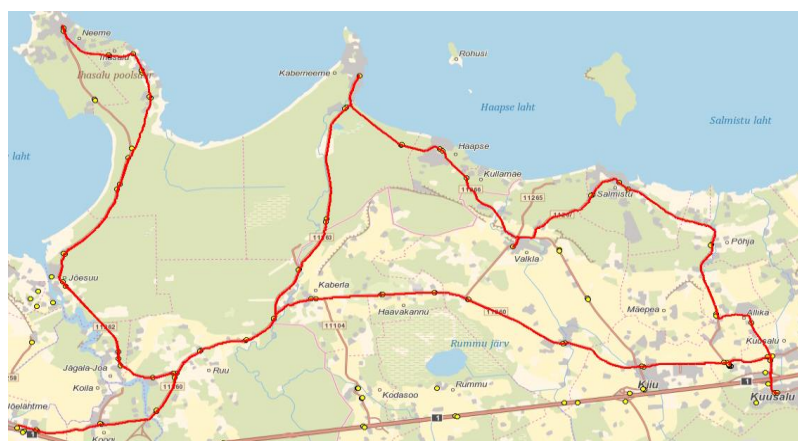

Sõiduplaan kehtib

Liini teenindab

alates 11.11.2019

OÜ ATKO Liinid

13:15

17:30

15:17

Jõelähtme valla siseliin Nr.J8 Neljapäev