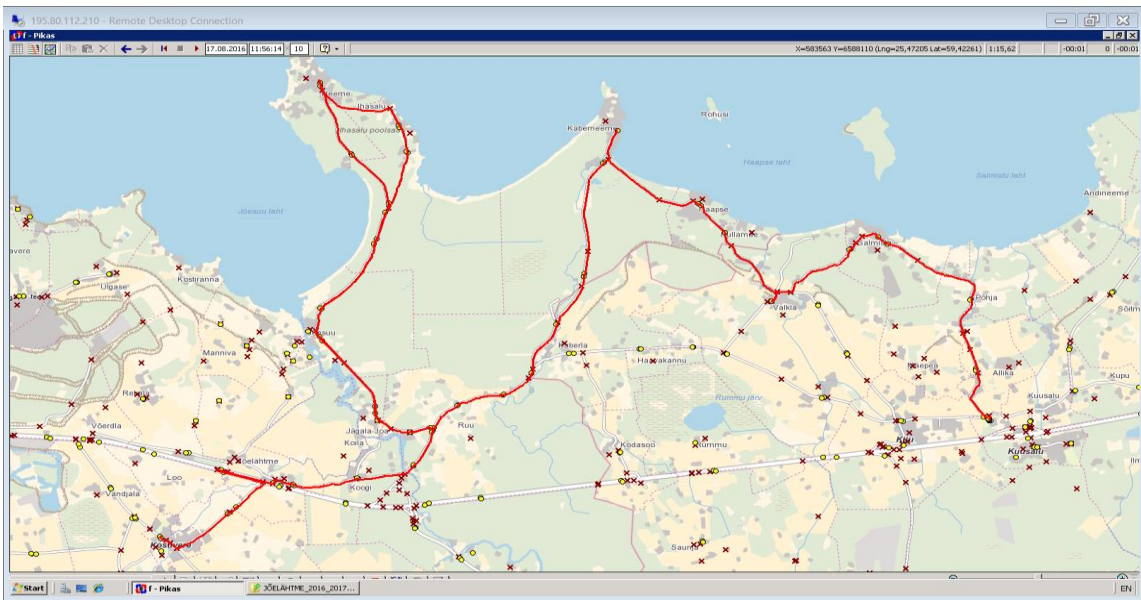

Kostivere - Jõelähtme - Neeme - Kaberla - Kodasoo - Kiiu - Kuusalu kool - Salmistu - Kaberneeme - Neeme - Jõelähtme - Kostivere

Sõiduplaan kehtib

alates 02.09.2019

Liini teenindab

OÜ ATKO Liinid

12:35

14:00