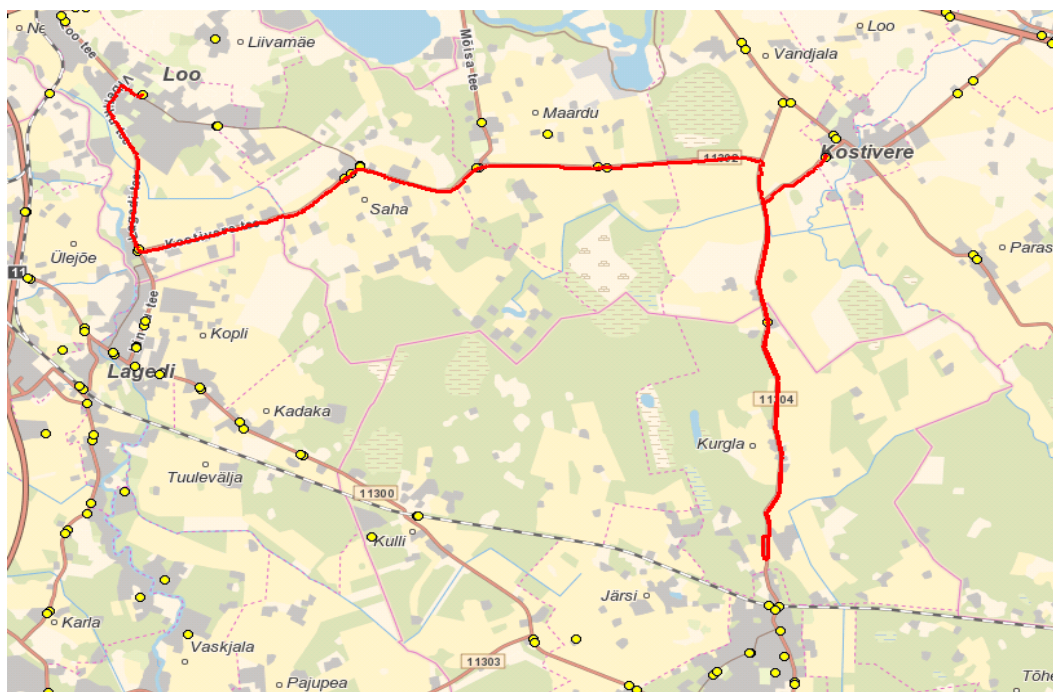

Jöelähtme - Kostivere - Kivimäe tee - Lagedi mõis - Loo

Sõiduplaan kehtib
Liini teenindab

alates 28.10.2019
OÜ ATKO Liinid

15:00

16:30

Jõelähtme valla siseliin Nr.J10

Tiitso - Manniva - Jõelähtme - Neeme tee - Jõelähtme - Rebala - Kostivere