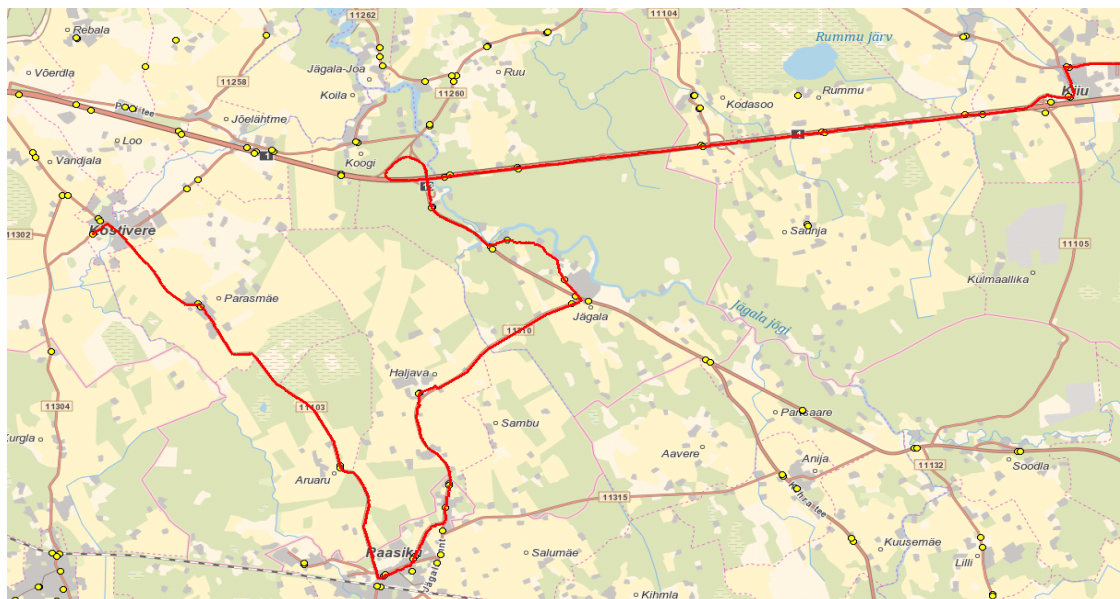

Märkused

Liini teenindamine ainult koolipäevadel

Sõitjate sisenemine ja väljumine toimub kõikides liiklusemärgiga 541a tähistatud bussipeatustes ja Jõelähtme Vallavalitsuse, MTÜ Harjumaa Ühistranspordikeskuse ning OÜ ATKO Liinid vahel kokku lepitud peatumiskohtades.

Jõelähtme valla siseliin **Nr.J4**

Neeme tee - Kaberneeme - Kuusalu kool - Jägala - Haliava - Kostivere

Sõiduplaan kehtib

alates 02.09.2019

Liini teenindab

OÜ ATKO Liinid

7:00

7:40