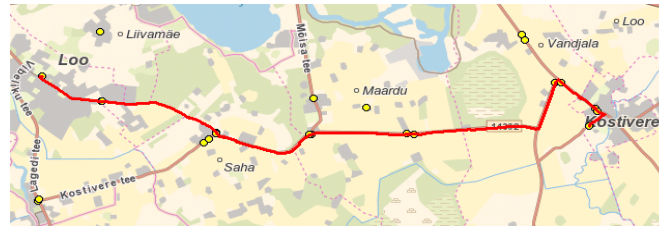

17:40

18:05

Maakonna bussiliin

Nr.J16 Reede

Kostivere - Manniva - Rebala - Kaberla - Kostivere - Manniva - Uus-Rebala

Sõiduplaan kehtib
Liini teenindab

alates 07.01.2019
OÜ ATKO Liinid

Nr.	Peatus	Reis 01	Reis 03	Reis 05
		J16 R-01	J16 R-01	J16 R-01
1	Kostivere kool	15:40		18:50
2	*Loo		16:40	
3	*Tamme		16:48	
4	Mäealuse tee	15:58	17:15	19:08
5	Rebala küla	16:03		
6	Uus-Rebala	16:08		19:18
7	Kostivere kool	16:16	17:26	
8	*Männisalu			19:21

15:40

16:40

18:50

Nr.	Peatus	Reis 02	Reis 04
		J16 R-01	J16 R-01
1	Kostivere kool	16:20	17:40
2	Loo	16:33	
3	*Mäealuse tee		17:58
4	*Rebala küla		18:03
5	*Kaberneeme kauplus		18:28
6	Kostivere kool		18:49

16:20

17:40

Märkused

Halliga märgitud väikebuss
Liini teenindamine ainult koolipäevadel