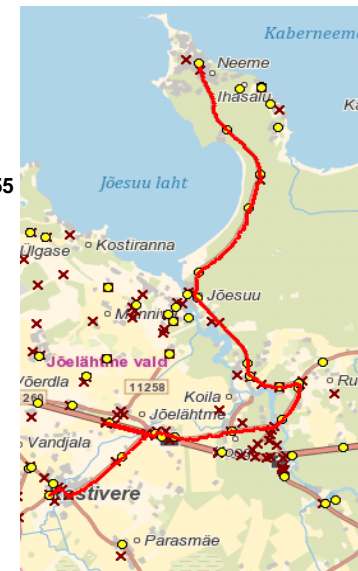

Maakonna bussiliin

Nr.J16 Esmaspäev

Loo - Kostivere - Manniva - Rebala - Kostivere - Jõelähtme -
Neeme - Jõelähtme - Kostivere - Manniva - Rebala

Sõiduplaan kehtib
Liini teenindab

alates 07.01.2019
OÜ ATKO Liinid

Nr.	Peatus	Reis 01	Reis 03
		J16 E-01	J16 E-01
1	*Neeme		17:55
4	Loo välja	16:35	
5	Olerex	16:56	
6	Mäealuse tee	17:07	
7	Rebala küla	17:12	
8	Uus-Rebala	17:17	
9	Kostivere kool	17:25	18:20

16:35

17:55

Nr.	Peatus	Reis 02	Reis 04
		J16 E-01	J16 E-01
1	*Kostivere kool	17:30	18:40
2	*Mäealuse tee		18:58
3	*Rebala küla		19:03
4	*Uus-Rebala		19:08
5	*Männisalu		19:11
6	*Neeme	17:53	

17:30

18:40

Märkused

Halliga märgitud väikebuss

Liini teenindamine ainult koolipäevadel

Maakonna bussiliin

Nr.J16 Teisipäev

Loo - Saha küla - Kostivere - Vandjala - Loo - Kostivere - Olerex - Loo - Iru küla