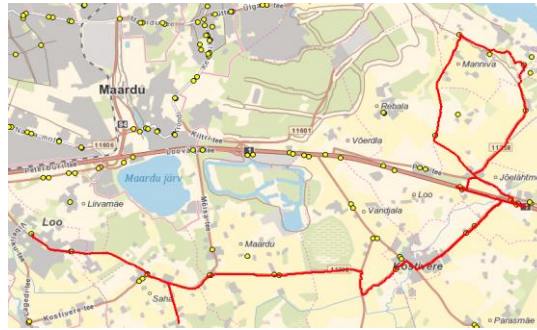

16:40

18:50