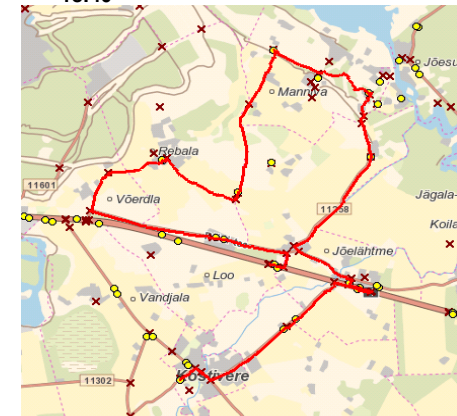

Maakonna bussiliin

Nr. J16 Kolmapäev

Manniva - Kostivere - Loo - Saha küla - Kostivere - Olerex - Neeme - Kostivere - Mäealuse tee

alates 07.01.2019
OÜ ATKO Liinid

Nr.	Peatus	Reis 01	Reis 03	Reis 05
		J16 K-01	J16 K-01	J16 K-01
1	Kostivere kool	16:40		
2	*Mäealuse tee	16:58		
3	*Neeme			18:05
4	Loo		17:22	
5	Tamme		17:30	
6	Kostivere kool	17:09	17:39	18:30

Nr.	Peatus	Reis 02	Reis 04	Reis 06
		J16 K-01	J16 K-01	J16 K-01
1	Kostivere kool	17:10	17:40	18:40
2	*Mäealuse tee			18:58
3	Loo	17:21		
4	*Olerex		17:46	
5	*Neeme tee		17:51	
6	*Ihasalu		18:02	
7	*Neeme		18:05	
8	*Männisalu			19:11

Märkused

Halliga märgitud väikebuss

Liini teenindamine ainult koolipäevadel

16:40

17:22

18:05

17:10

17:40

18:40