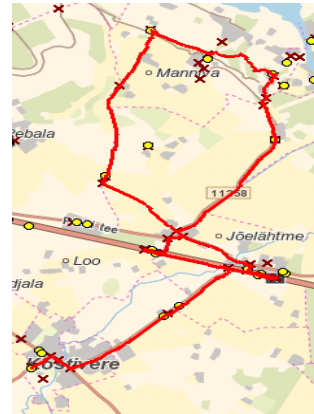

Maakonna bussiliin

Nr. J16 Kolmapäev

Manniva - Kostivere - Loo - Saha küla - Kostivere - Olerex - Neeme - Kostivere - Mäealuse tee

alates 07.01.2019
OÜ ATKO Liinid

Nr.	Peatus	Reis 01	Reis 03	Reis 05
		J16 K-01	J16 K-01	J16 K-01
1	Kostivere kool	16:40		
2	*Mäealuse tee	16:58		
3	*Neeme			18:05
4	Loo		17:22	
5	Tamme		17:30	
6	Kostivere kool	17:09	17:39	18:30

Nr.	Peatus	Reis 02	Reis 04	Reis 06
		J16 K-01	J16 K-01	J16 K-01
1	Kostivere kool	17:10	17:40	18:40
2	*Mäealuse tee			18:58
3	Loo	17:21		
4	*Olerex		17:46	
5	*Neeme tee		17:51	
6	*Ihasalu		18:02	
7	*Neeme		18:05	
8	*Männisalu			19:11

Märkused

Halliga märgitud väikebuss

Liini teenindamine ainult koolipäevadel

16:40