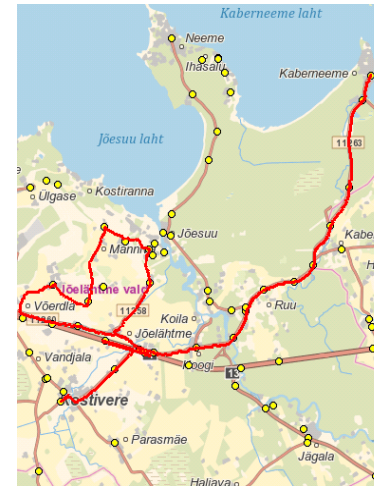

Maakonna bussiliin

Nr.J16 Reede

Kostivere - Manniva - Rebala - Kaberla - Kostivere - Manniva - Uus-Rebala

Sõiduplaan kehtib
Liini teenindab

alates 07.01.2019
OÜ ATKO Liinid

Nr.	Peatus	Reis 01	Reis 03	Reis 05
		J16 R-01	J16 R-01	J16 R-01
1	Kostivere kool	15:40		18:50
2	*Loo		16:40	
3	*Tamme		16:48	
4	Mäealuse tee	15:58	17:15	19:08
5	Rebala küla	16:03		
6	Uus-Rebala	16:08		19:18
7	Kostivere kool	16:16	17:26	
8	*Männisalu			19:21

15:40

16:40

18:50

Nr.	Peatus	Reis 02	Reis 04
		J16 R-01	J16 R-01
1	Kostivere kool	16:20	17:40
2	Loo	16:33	
3	*Mäealuse tee		17:58
4	*Rebala küla		18:03
5	*Kaberneeme kauplus		18:28
6	Kostivere kool		18:49

16:20

17:40

Märkused

Halliga märgitud väikebuss
Liini teenindamine ainult koolipäevadel