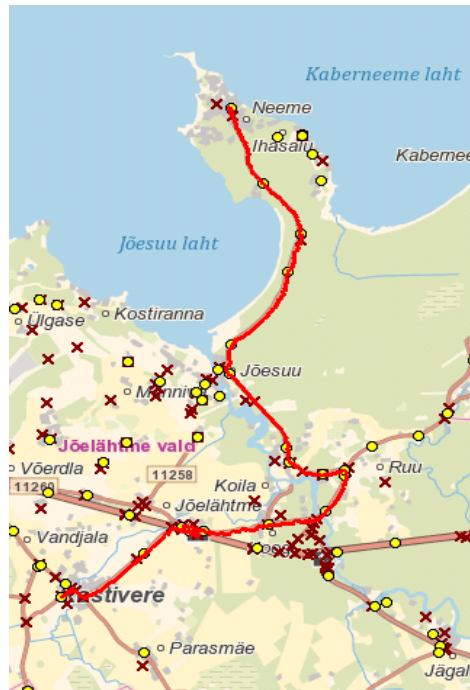

18:40

Maakonna bussiliin

Nr.J16 Neljapäev

Kostivere - Neeme - Kaberneeme

Sõiduplaan kehtib

alates 07.01.2019

Liini teenindab

OÜ ATKO Liinid

Nr.	Peatus	Reis
		01
1	Kostivere kool	17:40
2	Neeme	18:03

Nr.	Peatus	Reis
		02
1	*Neeme	18:05
2	*Kaberneeme kauplus	18:29
3	*Männisalu	18:45

Märkused

Halliga märgitud väikebuss

Liini teenindamine ainult koolipäevadel

17:40

18:05

Maakonna bussiliin

Nr.J16 Reede

Kostivere - Manniva - Rebala - Kaberla - Kostivere - Manniva - Uus-Rebala

Sõiduplaan kehtib
Liini teenindab

alates 07.01.2019
OÜ ATKO Liinid

Nr.	Peatus	Reis 01	Reis 03	Reis 05
		J16 R-01	J16 R-01	J16 R-01
1	Kostivere kool	15:40		18:50
2	*Loo		16:40	
3	*Tamme		16:48	
4	Mäealuse tee	15:58	17:15	19:08
5	Rebala küla	16:03		
6	Uus-Rebala	16:08		19:18
7	Kostivere kool	16:16	17:26	
8	*Männisalu			19:21