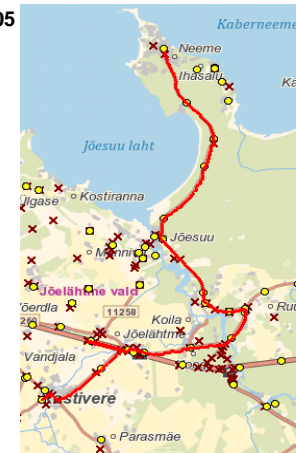

Maakonna bussiliin

Nr. J16 Kolmapäev

Manniva - Kostivere - Loo - Saha küla - Kostivere - Olerex - Neeme - Kostivere - Mäealuse tee

alates 07.01.2019
OÜ ATKO Liinid

Nr.	Peatus	Reis 01	Reis 03	Reis 05
		J16 K-01	J16 K-01	J16 K-01
1	Kostivere kool	16:40		
2	*Mäealuse tee	16:58		
3	*Neeme			18:05
4	Loo		17:22	
5	Tamme		17:30	
6	Kostivere kool	17:09	17:39	18:30

Nr.	Peatus	Reis 02	Reis 04	Reis 06
		J16 K-01	J16 K-01	J16 K-01
1	Kostivere kool	17:10	17:40	18:40
2	*Mäealuse tee			18:58
3	Loo	17:21		
4	*Olerex		17:46	
5	*Neeme tee		17:51	
6	*Ihasalu		18:02	
7	*Neeme		18:05	
8	*Männisalu			19:11

Märkused

Halliga märgitud väikebuss

Liini teenindamine ainult koolipäevadel

16:40

17:22

18:05

17:10

17:40

18:40