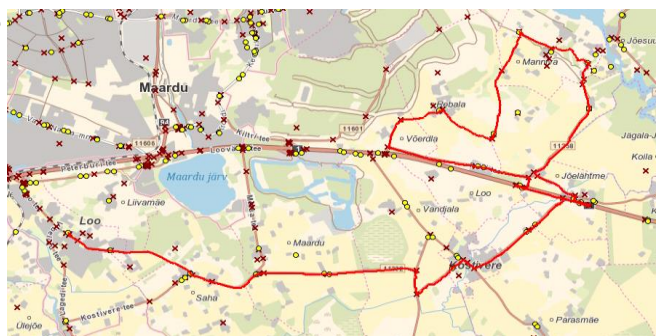

Maakonna bussiliin

Nr.J16 Esmaspäev

Loo - Kostivere - Manniva - Rebala - Kostivere - Jõelähtme -
Neeme - Jõelähtme - Kostivere - Manniva - Rebala

Sõiduplaan kehtib
Liini teenindab

alates 07.01.2019
OÜ ATKO Liinid

Nr.	Peatus	Reis 01	Reis 03
		J16 E-01	J16 E-01
1	*Neeme		17:55
4	Loo välja	16:35	
5	Olerex	16:56	
6	Mäealuse tee	17:07	
7	Rebala küla	17:12	
8	Uus-Rebala	17:17	
9	Kostivere kool	17:25	18:20

16:35

17:55

Nr.	Peatus	Reis 02	Reis 04
		J16 E-01	J16 E-01
1	*Kostivere kool	17:30	18:40
2	*Mäealuse tee		18:58
3	*Rebala küla		19:03
4	*Uus-Rebala		19:08
5	*Männisalu		19:11
6	*Neeme	17:53	

17:30

18:40

Märkused

Halliga märgitud väikebuss

Liini teenindamine ainult koolipäevadel

Maakonna bussiliin

Nr.J16 Teisipäev

Loo - Saha küla - Kostivere - Vandjala - Loo - Kostivere - Olerex - Loo - Iru küla