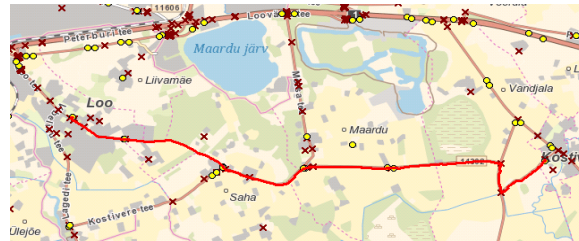

Maakonna bussiliin

Nr. J16 Kolmapäev

Manniva - Kostivere - Loo - Saha küla - Kostivere - Olerex - Neeme - Kostivere - Mäealuse tee

alates 07.01.2019
OÜ ATKO Liinid

Nr.	Peatus	Reis 01	Reis 03	Reis 05
		J16 K-01	J16 K-01	J16 K-01
1	Kostivere kool	16:40		
2	*Mäealuse tee	16:58		
3	*Neeme			18:05
4	Loo		17:22	
5	Tamme		17:30	
6	Kostivere kool	17:09	17:39	18:30

Nr.	Peatus	Reis 02	Reis 04	Reis 06
		J16 K-01	J16 K-01	J16 K-01
1	Kostivere kool	17:10	17:40	18:40
2	*Mäealuse tee			18:58
3	Loo	17:21		
4	*Olerex		17:46	
5	*Neeme tee		17:51	
6	*Ihasalu		18:02	
7	*Neeme		18:05	
8	*Männisalu			19:11

Märkused

Halliga märgitud väikebuss

Liini teenindamine ainult koolipäevadel

16:40

17:22

18:05

17:10

17:40

18:40