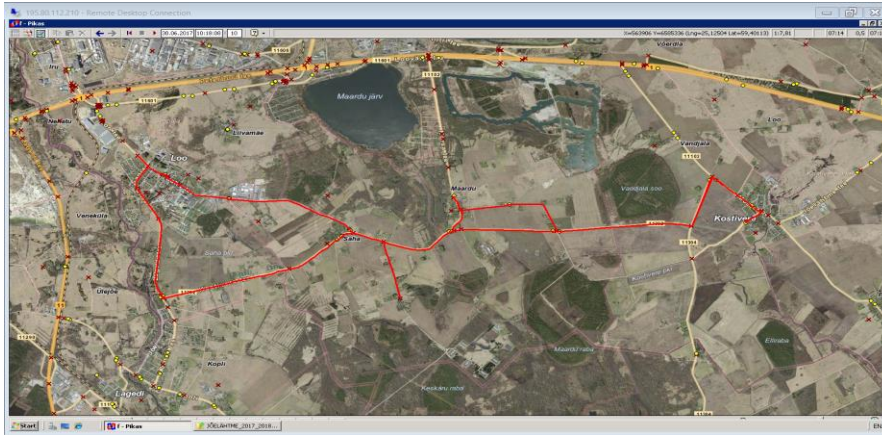

Maakonna bussiliin Nr.J5

Kostivere - Koogi kpl - Rebala - Kostivere - Pohla - Lagedi mõis - Loo - Kostivere - Kodusoo - Kaberla - Neeme tee

Sõiduplaan kehtib
Liini teenindab

alates 01.09.2017

OÜ ATKO Liinid

6:45