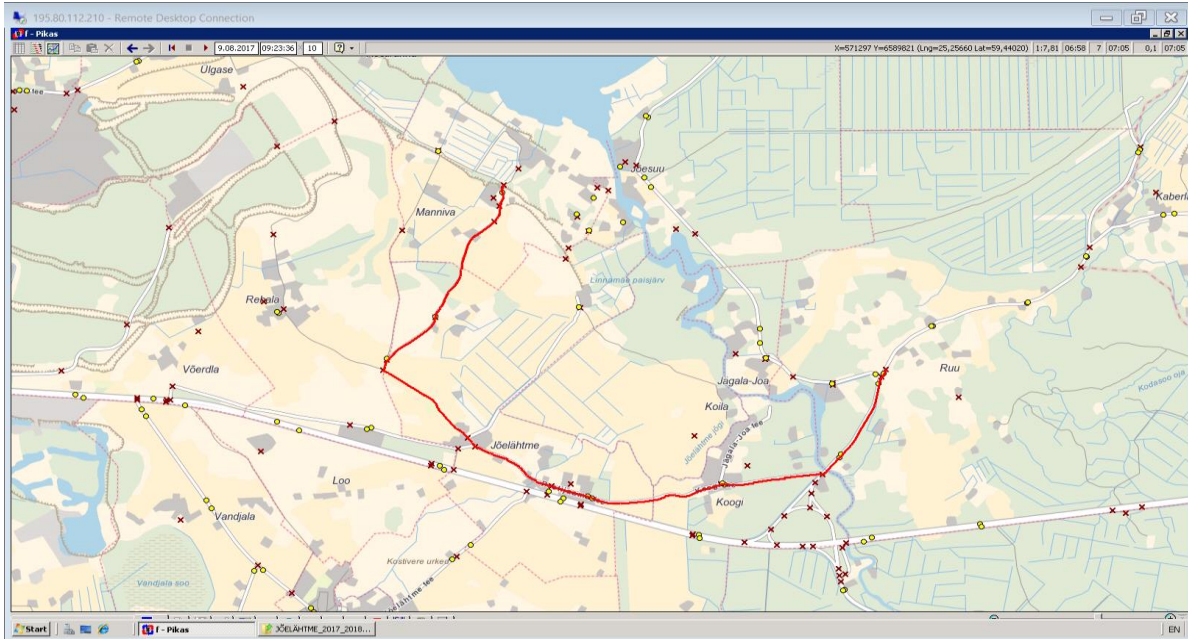

ATKO Liinid OÜ

Maakonna bussiliin **Nr.J10**

**Manniva - Jõelähtme - Jägala ühistu - Jõelähtme -
Manniva - Rebala - Kostivere**

Sõiduplaan kehtib
Liini teenindab

alates 01.09.2017
OÜ ATKO Liinid

6:45

7:05

ATKO Liinid OÜ