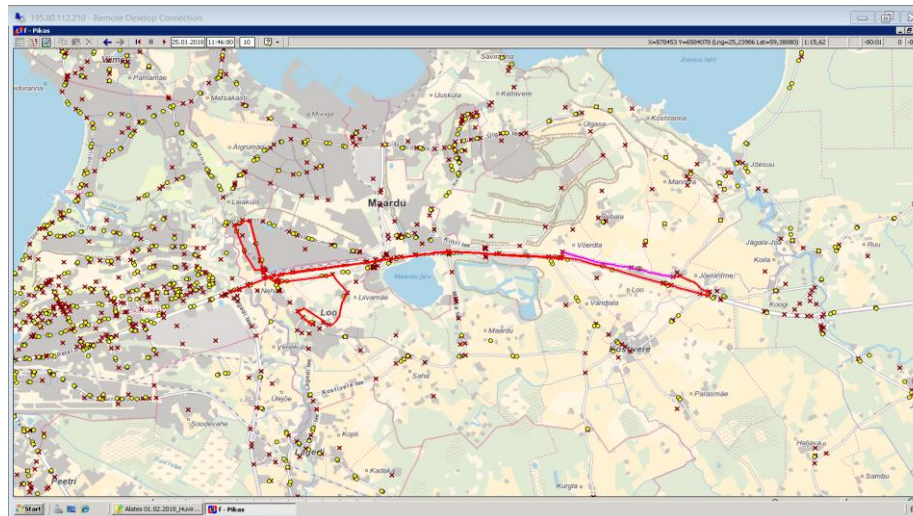

Nr.	Peatus	Reis	Reis
		01	03
		Jõelähtme huviring T-01	Jõelähtme huviring T-02
1	Loo	16:55	18:15
2	Saha	17:01	
3	Parasmäe	17:12	
4	Kostivere kool	17:15	
5	Jõelähtme	17:21	
6	Loo	17:42	
7	*Liivamäe küla		18:18
8	*Iru küla/Iru küla II		18:25
9	*Uus-Rebala		18:39
10	*Pirita jõgi		18:54
Töötamise päevad		2	2

18:15