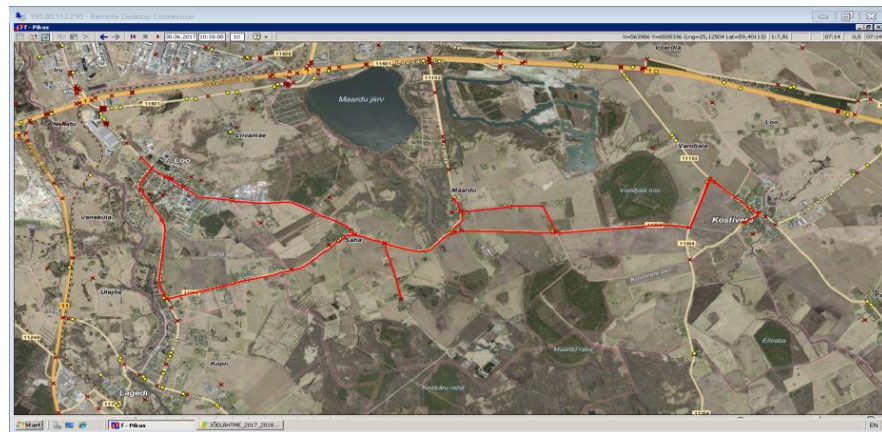

OÜ ATKO Liinid

6:45

8:13

7:25

ATKO Liinid OÜ

Maakonna bussiliin

Nr.J6

Loo - Liivamäe - Iru - Muuga - Kallavere - Ülgase - Kostiranna - Manniva - Rebala - Loo - Liivamäe - Iru - Muuga - Kallavere - Ülgase - Rebala - Ellandvahe - Jöelähtme - Kostivere

Sõiduplaan kehtib
Liini teenindab

alates 08.01.2018

OÜ ATKO Liinid

Nr.	Peatus	Reis 01	Reis 03
		J6-01	J6-01
1	Loo	14:00	16:50
2	Liivamäe küla	14:03	16:53
3	Liivamäe	14:05	16:55
4	Kogre	14:06	16:56
5	Liivamäe	15:00	16:58
6	Vibeliku	15:01	16:58
7	Loovälja tee	15:02	17:00
8	Nurme/Iru küla III	14:12	17:02
9	Iru küla/Iru küla II	14:13	17:03
10	Põllu/Iru küla I	14:14	17:04
11	Vasar	14:16	17:06
12	Vijapuu pst-Altmetza tee	14:19	17:09
13	Õunapuu puistee	14:21	17:12
14	Õunapuu/Ploomipuu teerist	14:22	17:12
15	Kabelikivi	14:24	17:13
16	Uus-Muuga	14:25	17:14
17	Maardu veehoidla	14:26	17:15
18	Kroodi oja	14:28	17:17
19	Lepalinnu ühistu	14:29	17:18
20	Uuevälja	14:30	17:19
21	Noorte	14:33	17:22
22	Orumetsa/Mäeotsa	14:34	17:23
23	Kallavere kauplus	14:35	17:24
24	Nurga	14:37	17:26
25	Kallavere	14:38	17:27
26	Kallavere	14:39	17:28
27	Kallavere kauplus	14:40	17:29
28	Kütte	14:41	17:30
29	Nõmme talu	14:42	17:31
30	Rüütli	14:43	17:32
31	Ülgase	14:44	
32	Mäealuse - Koljunuki teerist	14:45	
33	Mäealuse - Kostiranna teerist	14:45	
34	Mäealuse tee	14:47	
35	Höbemaä	14:50	
36	Uus-Rebala	14:55	
37	Rebala küla		17:38
38	Kostivere tee	15:00	
39	Vet.Punkt	15:01	
40	Loo tee	15:08	
41	Loo	15:10	
42	*Uus-Rebala		17:44
43	*Ellandvahe		17:49
44	*Jöelähtme golfiväljak		17:50
45	*Olerex		17:55
46	*Männisalu		17:57
47	Koogi		XX
48	*Urke		18:00
49	*Kostivere		18:04
	Töötamise päevad	1-5	1-5