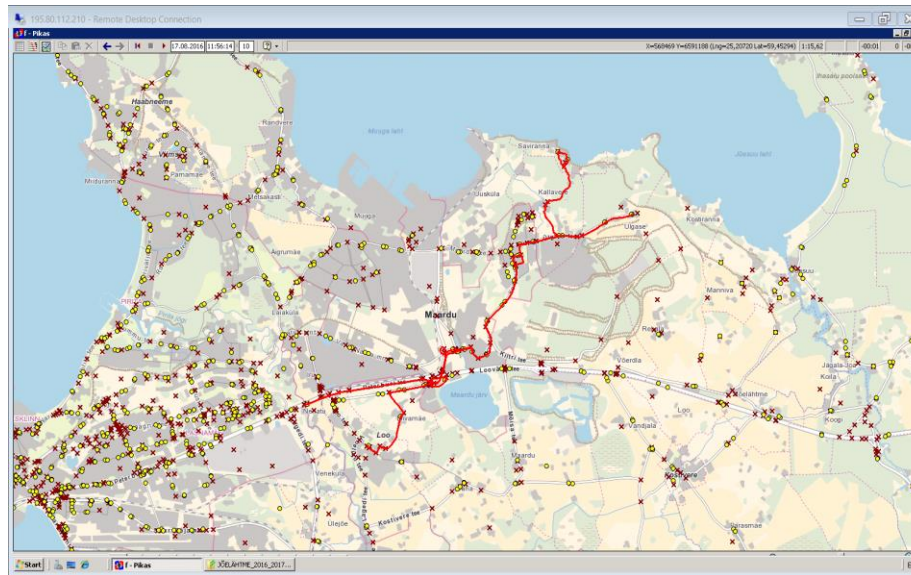

7:05

7:35

OÜ ATKO Liinid

Maakonna bussiliin

Nr.J15

Saviranna - Ülgase - Liivamäe - Loo

Sõiduplaan kehtib

alates 01.09.2017

Liini teenindab

OÜ ATKO Liinid

Nr.	Peatus	Reis 01
		J15-01
1	Pirita jõgi	06:45
2	Üleoru	06:51
3	Kombinaadi	06:51
4	Fosforiidi	06:52
5	Kroodi	06:52
6	Kööba	06:54
7	Maardu kalmistu	06:55
8	Ringi	06:56
9	Haigla	06:57
10	Kütte	06:59
11	Saviranna tee - Kalda tee	07:04
12	Saviranna küla	07:05
13	Saviranna tee	07:06
14	Nõmme talu	07:12
15	Rüütli	07:14
16	Ülgase	07:15
17	Rüütli	07:16
18	Nõmme talu	07:18
19	Kütte	07:18
20	Noorte	07:20
21	Haigla	07:21
22	Ringi	07:22
23	Maardu kalmistu	07:23
24	Kööba	07:25
25	Kroodi	07:27
26	Fosforiidi	07:27
27	Kombinaadi	07:28
28	Üleoru	07:28
29	Maardu järv	07:32
30	Kogre	07:33
31	Liivamäe	07:34
32	Liivamäe küla	07:36
33	Loo	07:40
Töötamise päevad		1-5