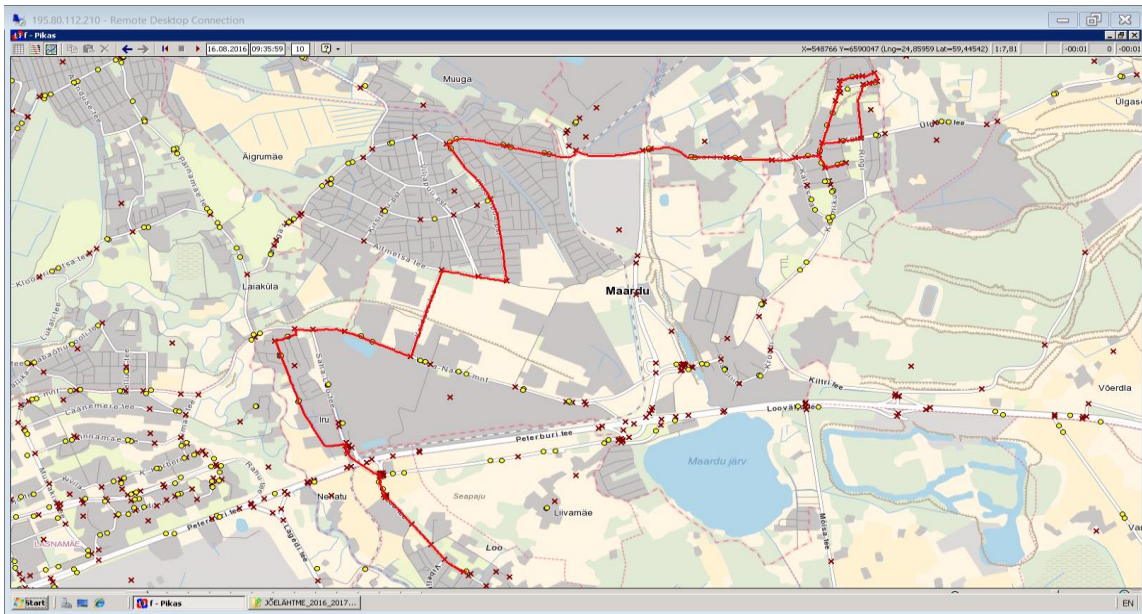

Maakonna bussiliin Nr.J3

Kallavere - Iru - Loo

Sõiduplaan kehtib
Liini teenindab

alates 01.09.2017
OÜ ATKO Liinid

7:05