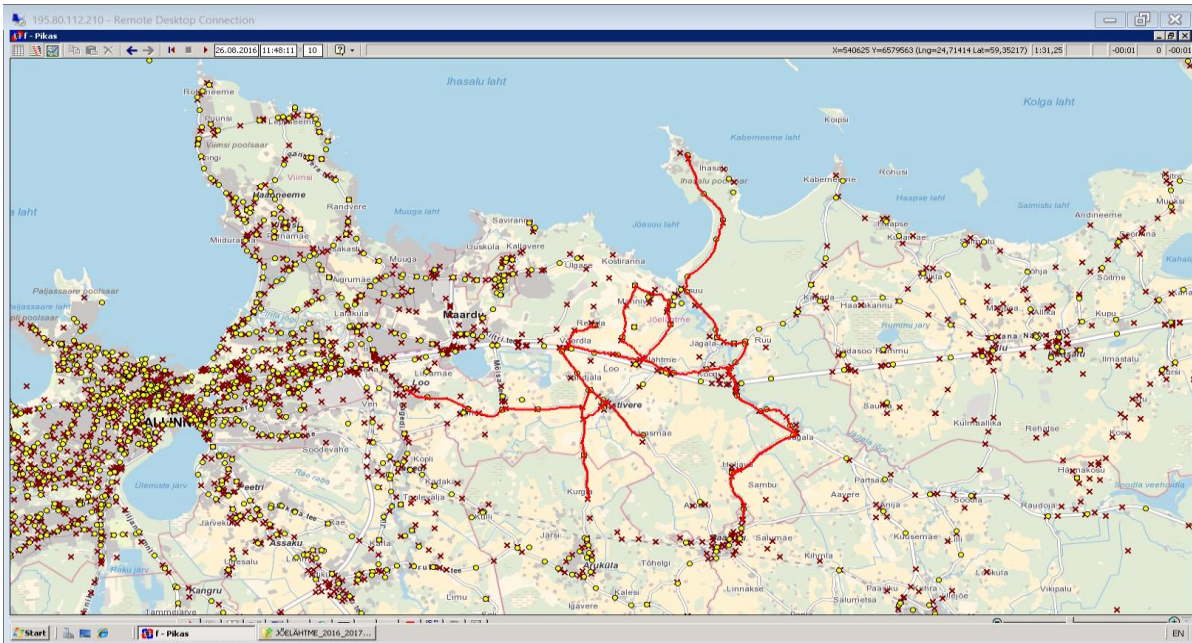

ÕÜ ATKO Liinid

Maakonna bussiliin Nr.J8

Loo - Kostivere kool - Parasmäe - Kurgla - Rebala - Manniva - Jõelähtme - Jägala - Haljava- Neeme - Jõelähtme - Kuusalu kool - Kaberneeme - Neeme - Jõelähtme - Kostivere

Sõiduplaan kehtib

alates 30.10.2017

Liini teenindab

OÜ ATKO Liinid

13:10

15:01

OÜ ATKO Liinid

Maakonna bussiliin