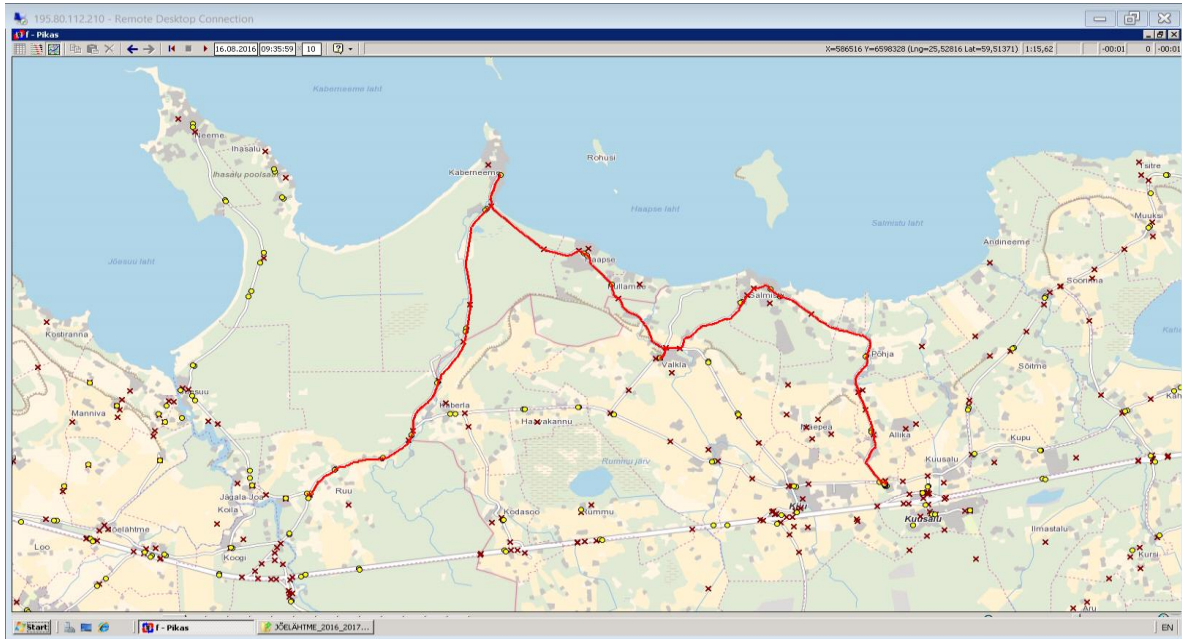

Maakonna bussiliin

Nr.J4

Neeme tee - Kaberneeme - Kuusalu kool - Jägala - Haliava - Kostivere

Sõiduplaan kehtib

alates 01.09.2017

Liini teenindab

ÕÜ ATKO Liinid

7:00