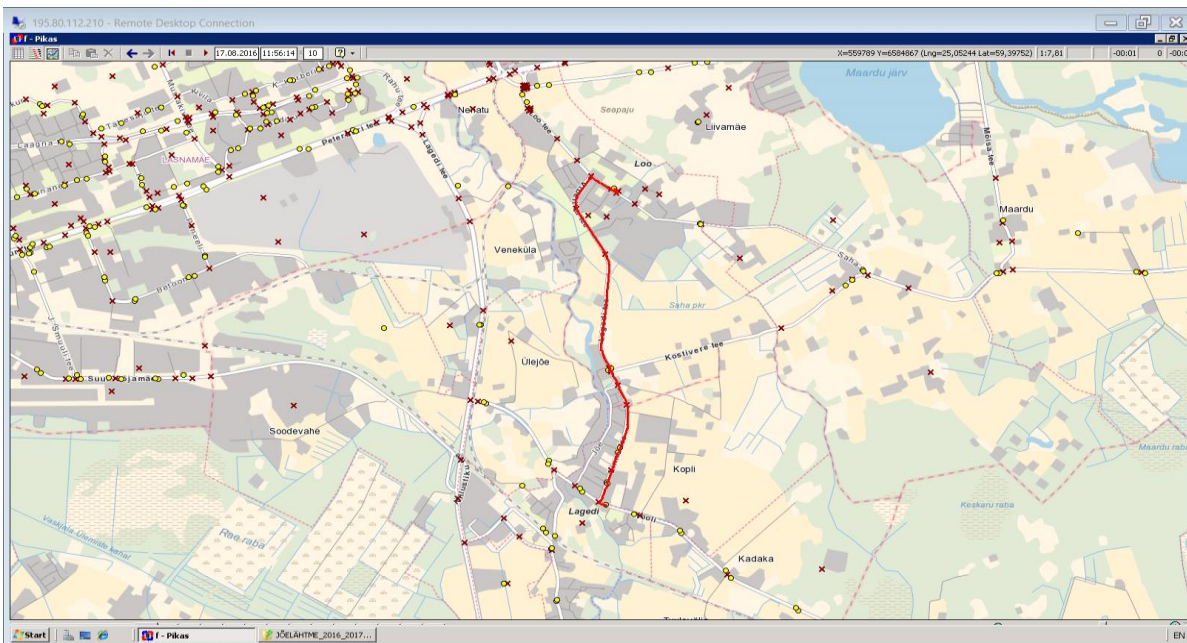

Maakonna bussiliin

Nr.J14

Neeme tee - Jõelähtme - Loo - Lagedi kool - Loo

Sõiduplaan kehtib

alates 01.09.2017

Liini teenindab

OÜ ATKO Liinid

7:05

7:35

OÜ ATKO Liinid