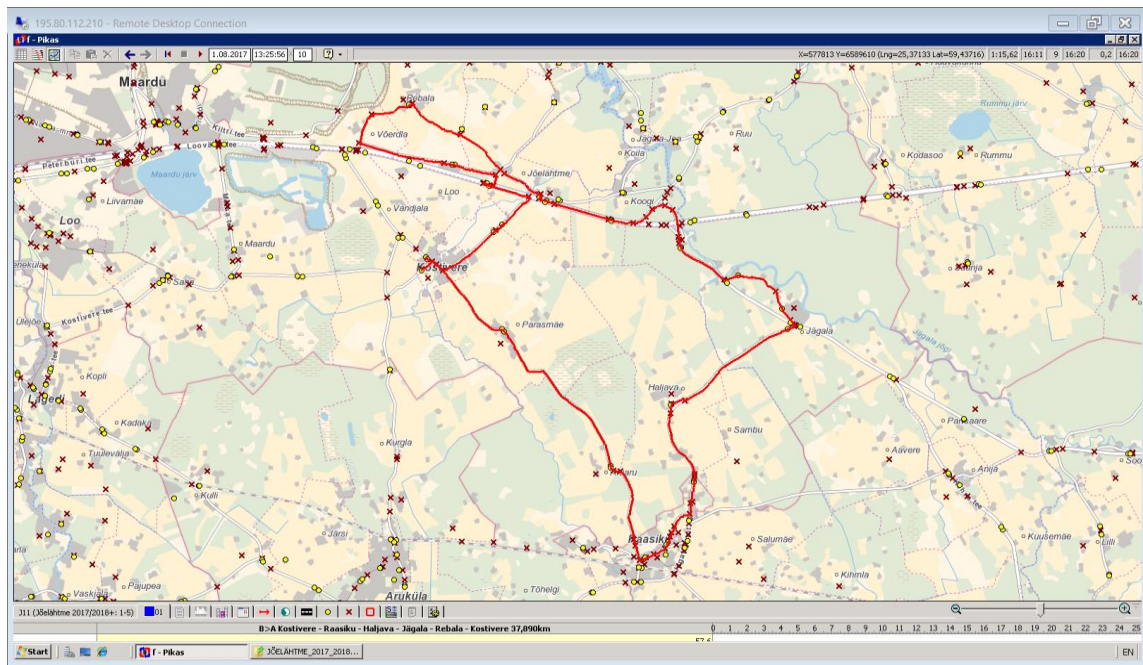

15:05

16:45

OÜ ATKO Liinid

Maakonna bussiliin

Nr.J12

**Kostivere - Jõelähtme - Neeme - Kaberla - Kodasoo - Kiiu - Kuusalu
kool - Salmistu - Kaberneeme - Neeme - Jõelähtme - Kostivere**

Sõiduplaan kehtib

alates 30.10.2017