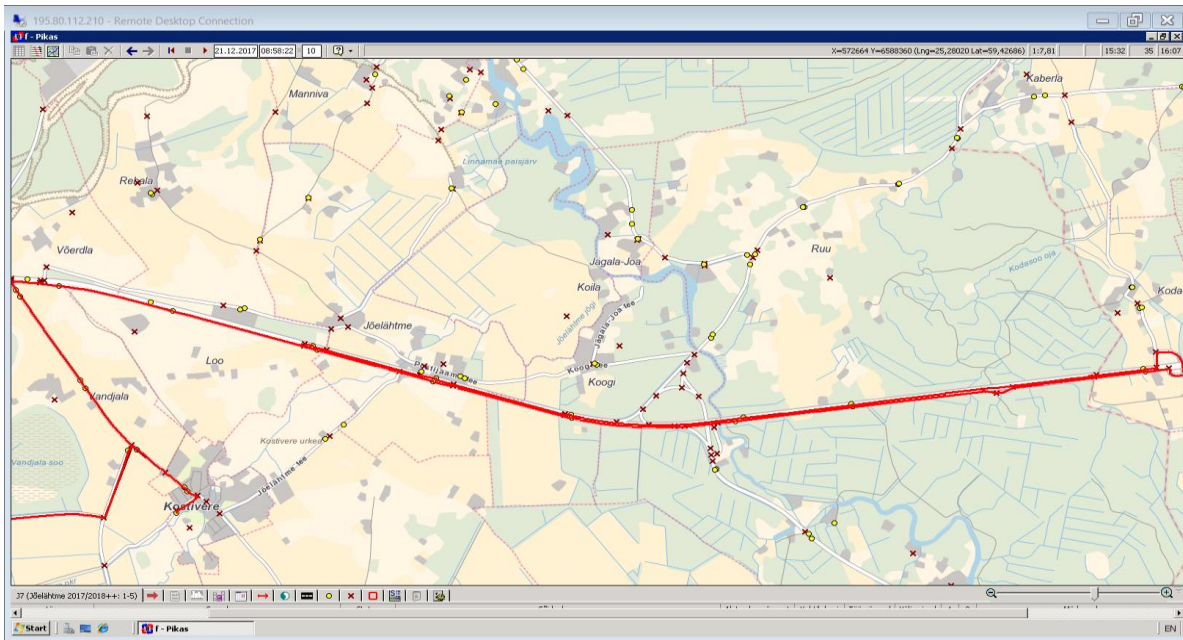

Maakonna bussiliin Nr.J7
Kostivere kool - Loo - Lagedi kool - Saha - Mõisa tee - Kostivere kool -
Kodasoo - Männisalu

Sõiduplaan kehtib
Liini teenindab

alates 08.01.2018
OÜ ATKO Liinid

15:35

OÜ ATKO Liinid

Maakonna bussiliin Nr.J8

Loo - Kostivere kool - Parasmäe - Kurqla - Rebala - Manniva - Jöelähtme - Jägala - Haljava - Neeme - Jöelähtme - Kuusalu kool - Kuusalu keskus - Kaberneeme - Neeme - Jöelähtme - Kostivere

Sõiduplaan kehtib
Liini teenindab

alates 30.10.2017
ÕÜ ATKO Liinid

Nr.	Peatus	Reis
		01 J8-01
1	Loo	13:10
2	Vanasauna tee	13:11
3	Saha	13:14
4	Maardu mõis	13:16
5	Veski põik	13:19
6	Teeristi	13:23
7	Kostivere	13:24
8	Kostivere kool	13:25
9	Parasmäe	13:28
10	Kurqla	13:38
11	Vandjala	13:43
12	Kostivere tee	13:44
13	Rebala küla	13:47
14	Uus-Rebala	13:53
15	Ellandvahe	13:58
16	Jöelähtme golfiväljak	14:00
17	Mäealuse tee	14:02
18	Höbemäe	14:04
19	Jöelähtme vallamaja	14:09
20	Koogi kauplus	14:11
21	Jägala lõgi	14:15
22	Jõeääre	14:17
23	Jägala	14:20
24	Raasiku tee	14:21
25	Haljava	14:26
26	Sambu	14:29
27	Raasiku kalmistu parkimisplats	14:30
28	Raasiku tee	14:39
29	Tammiku	14:41
30	Jägala jõgi	14:43
31	Koeralooga	14:45
32	Neeme tee	14:47
33	Jägala-Joa	14:49
34	Jõesuu	14:52
35	Metsatoa	14:53
36	Punakivi	14:56
37	Ihasalu tee	14:57
38	Mestsavahi tee	14:59
39	Neeme	15:02

Töötamise päevad 1, 2, 3, 4

Nr.	Peatus	Reis	Reis
		02 J8-01	04 J8-01
1	*Neeme	15:03	16:40
2	*Ihasalu	15:06	16:43
3	*Rootsikari	15:07	16:44
4	*Ihasalu tee	15:09	16:46
5	*Punakivi	15:10	16:47
6	*Metsatoa	15:13	16:50
7	*Jõesuu	15:15	16:52
8	*Jägala-Joa	15:18	16:55
9	*Neeme tee	15:20	16:57
10	*Koeralooga	15:21	16:58
11	*Koogi kauplus	15:23	17:00
12	*Jöelähtme vallamaja	15:26	17:02
13	*Männisalu	15:27	17:04
14	*Urke	15:28	17:07
15	*Kostivere	15:28	17:11
16	*Koogi kauplus	15:28	
17	*Koeralooga	15:30	
18	*Neeme tee	15:31	
19	*Ruuküla	15:32	
20	*Upsi	15:33	
21	*Kääniku	15:35	
22	*Kaberla	15:37	
23	*Haavakannu	15:39	
24	*Põhjakivi	15:40	
25	*Lämme	15:41	
26	*Valkla	15:45	
27	*Kiiu	15:47	
28	*Rihumäe	15:49	
29	*Kuusalu kool	15:50	
30	*Kuusalu küla	15:55	
31	*Kuusalu keskus	15:57	
32	*Kuusalu küla	16:00	
33	*Allika küla	16:05	
34	*Põhja küla	16:08	
35	*Salmistu	16:12	
36	*Valkla laager	16:13	
37	*Valkla hooldekodu	16:17	
38	*Kullamäe	16:19	
39	*Haapse	16:20	
40	*Kaberneeme kauplus	16:24	
41	*Kaberneeme	16:26	
42	*Metsaõja/hita	16:29	
43	*Kalevi-Liiva	16:31	
44	*Kääniku	16:32	
45	*Upsi	16:34	
46	*Ruuküla	16:36	
47	*Neeme tee	16:36	
48	*Jägala-Joa	16:39	
49	*Jõesuu	16:41	
50	*Metsatoa	16:43	
51	*Punakivi	16:45	
52	*Rootsikari	16:48	
53	*Ihasalu	16:49	

lisatud uus lõik

Töötamise päevad 1, 2, 3, 4 1, 2, 3, 4

Märkused

Halliga märgitud väikebussi osa

Liini teenindamine ainult koolipäevadel

ÕÜ ATKO Liinid