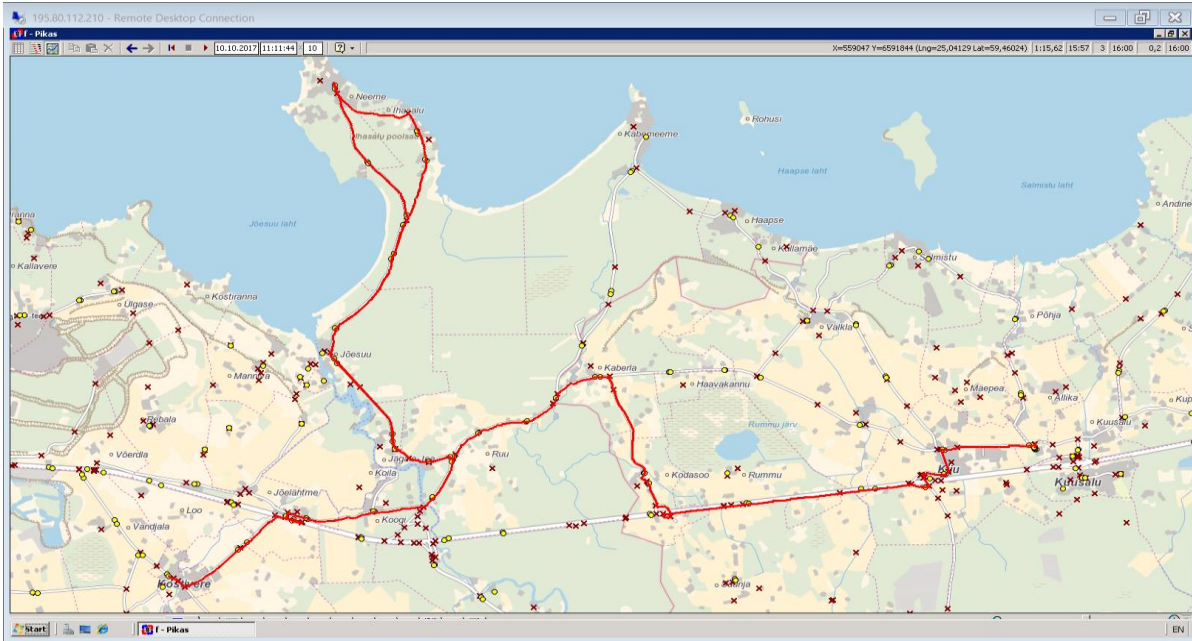

OÜ ATKO Liinid

Maakonna bussiliin Nr.J12

Kostivere - Jõelähtme - Neeme - Kaberla - Kodasoo - Kiiu - Kuusalu kool - Salmistu - Kaberneeme - Neeme - Jõelähtme - Kostivere

Sõiduplaan kehtib
Liini teenindab

alates 30.10.2017
OÜ ATKO Liinid

12.00

14:00

OÜ ATKO Liinid

Maakonna bussiliin**Nr.J13**

**Loo - Kostivere - Parasmäe - Kurgla - Rebala - Manniva - Jõelähtme -
Koogi kpl.- Jägala - Haljava - Raasiku - Kostivere**

Sõiduplaan kehtib

alates 01.09.2017