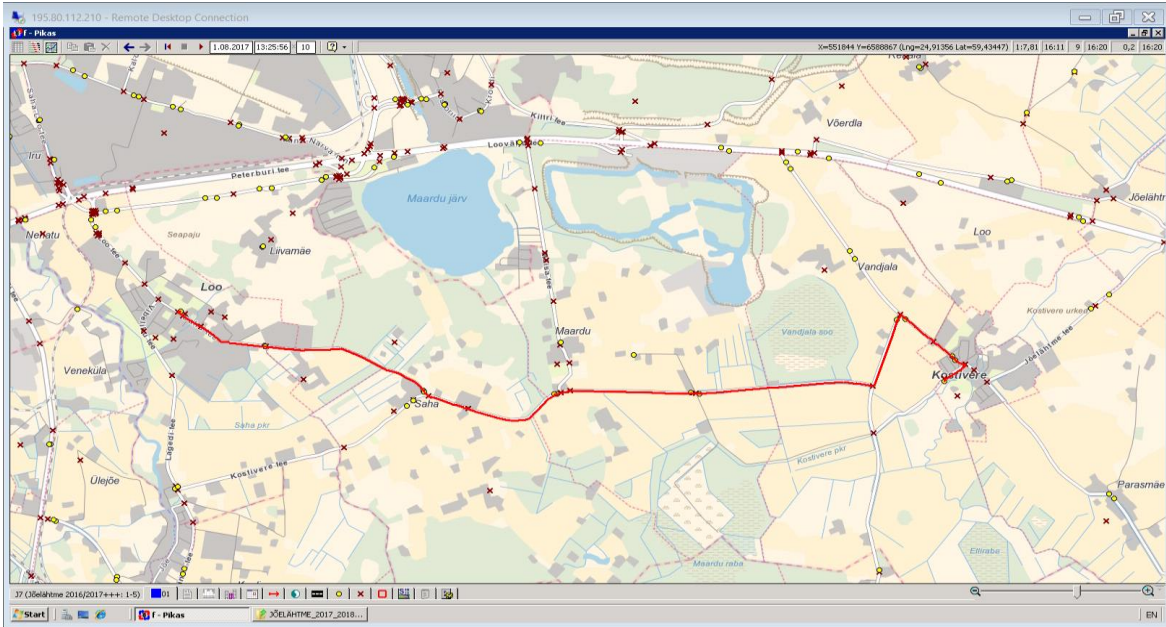

OÜ ATKO Liinid

Maakonna bussiliin Nr.J7

Kostivere kool - Loo - Lagedi kool - Saha - Mõisa tee - Kostivere kool -
Kodasoo - Männisalu

Sõiduplaan kehtib
Liini teenindab

alates 08.01.2018
ÕÜ ATKO Liinid

14:35