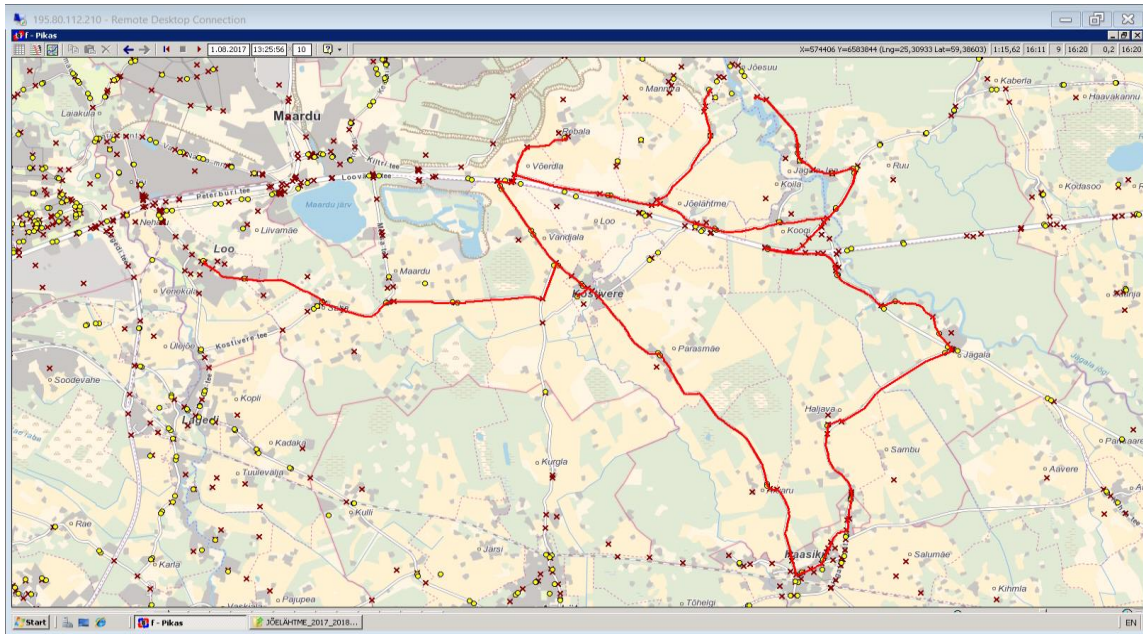

Maakonna bussiliin Nr.J11
Loo - Kostivere kool - Rebala - Manniva - Jõelähtme -
Jägala - Joa - Jägala - Halljava - Raasiku - Kostivere -

Sõiduplaan kehtib
Liini teenindab

alates 30.10.2017
OÜ ATKO Liinid

15:05