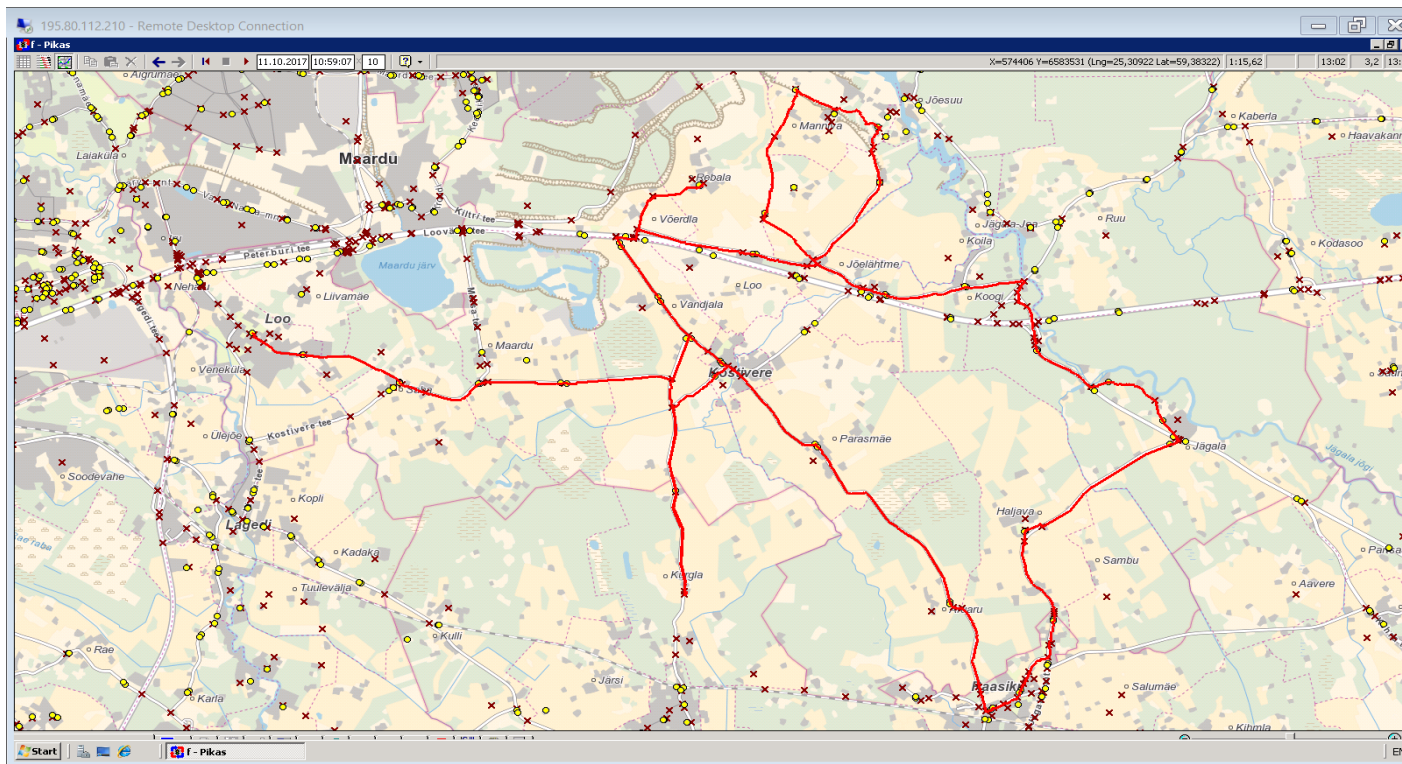

ATKO Liinid OÜ

Maakonna bussiliin

Nr.J13

Loo - Kostivere - Parasmäe - Kurgla - Rebala - Manniva - Jöelähtme -
Koogi kpl.- Jägala - Haljava - Raasiku - Kostivere

Sõiduplaan kehtib

alates 01.09.2017

Liini teenindab

OÜ ATKO Liinid

13:10

ATKO Liinid OÜ

Neeme tee - Jõelähtme - Loo - Lagedi kool - Loo

Sõiduplaan kehtib

alates 01.09.2017

Liini teenindab

OÜ ATKO Liinid