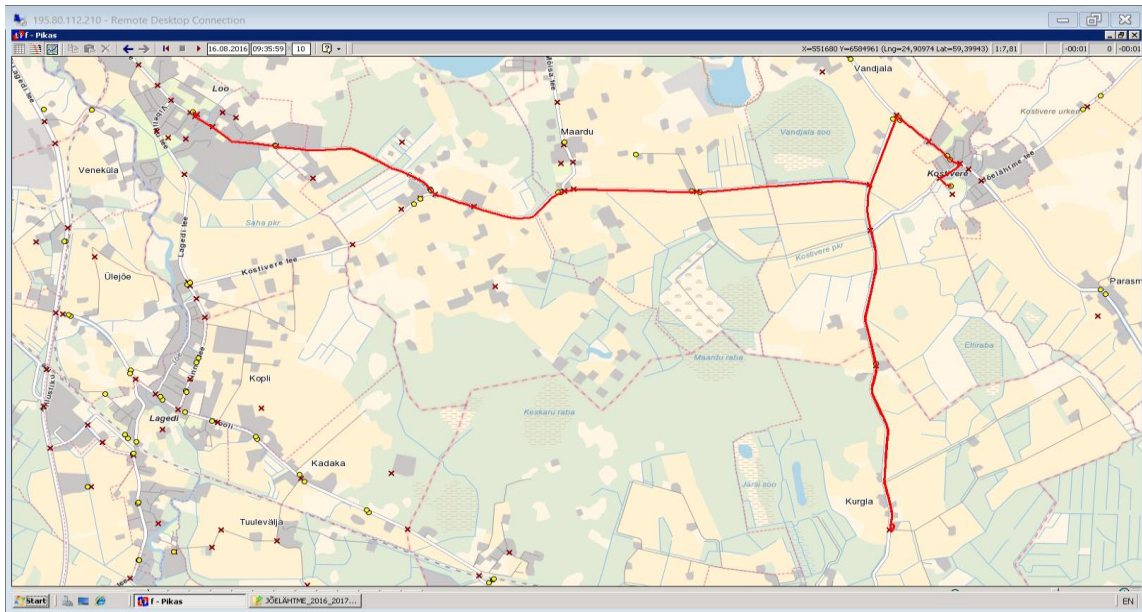

Maakonna bussiliin Nr.J3

Kallavere - Iru - Loo

Sõiduplaan kehtib
Liini teenindab

alates 01.09.2017
OÜ ATKO Liinid

7:05

7:50

ATKO Liinid OÜ