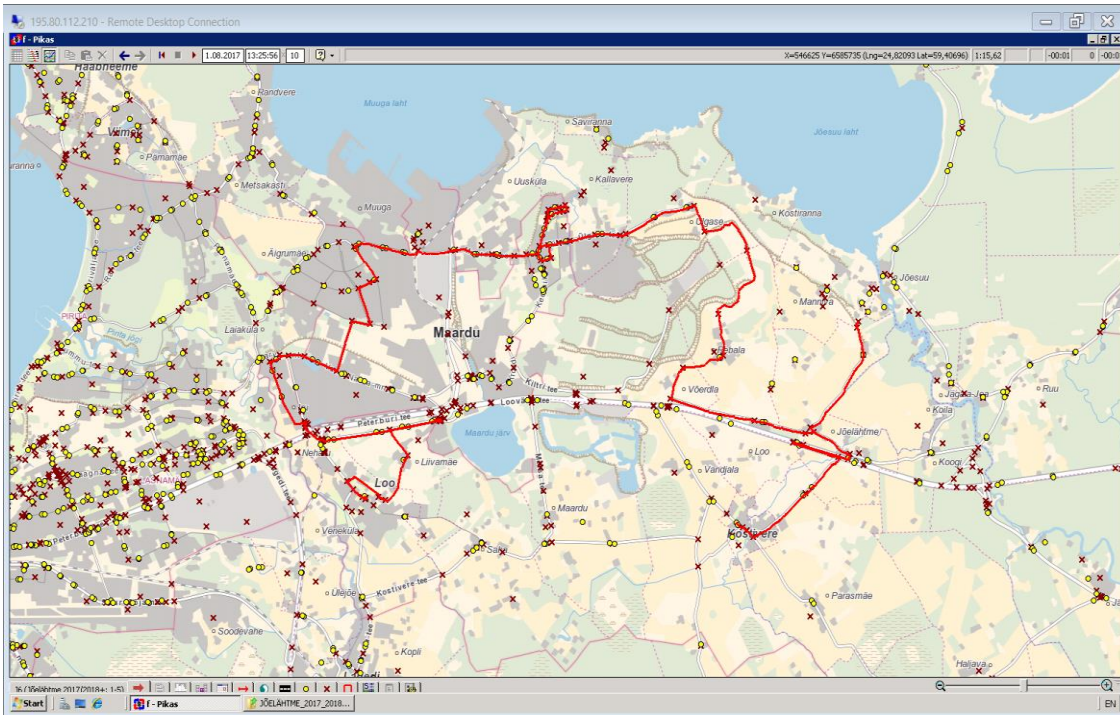

Sõiduplaan kehtib

alates 08.01.2018

Liini teenindab

OÜ ATKO Liinid

14:00

16:50

ATKO Liinid OÜ

Maakonna bussiliin Nr.J7