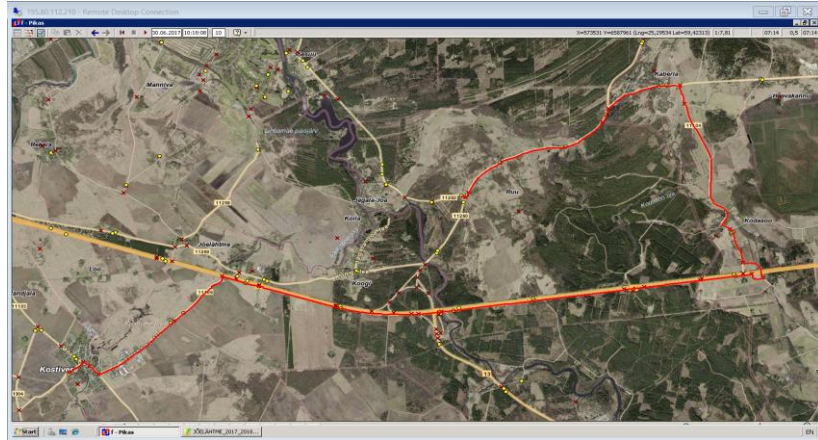

Maakonna bussiliin Nr.J5

Kostivere - Koogi kpl - Rebala - Kostivere - Pohla - Lagedi mõis - Loo - Kostivere - Kodusoo - Kaberla - Neeme tee

Sõiduplaan kehtib
Liini teenindab

alates 01.09.2017

OÜ ATKO Liinid

6:45

8:13

7:25

ATKO Liinid OÜ