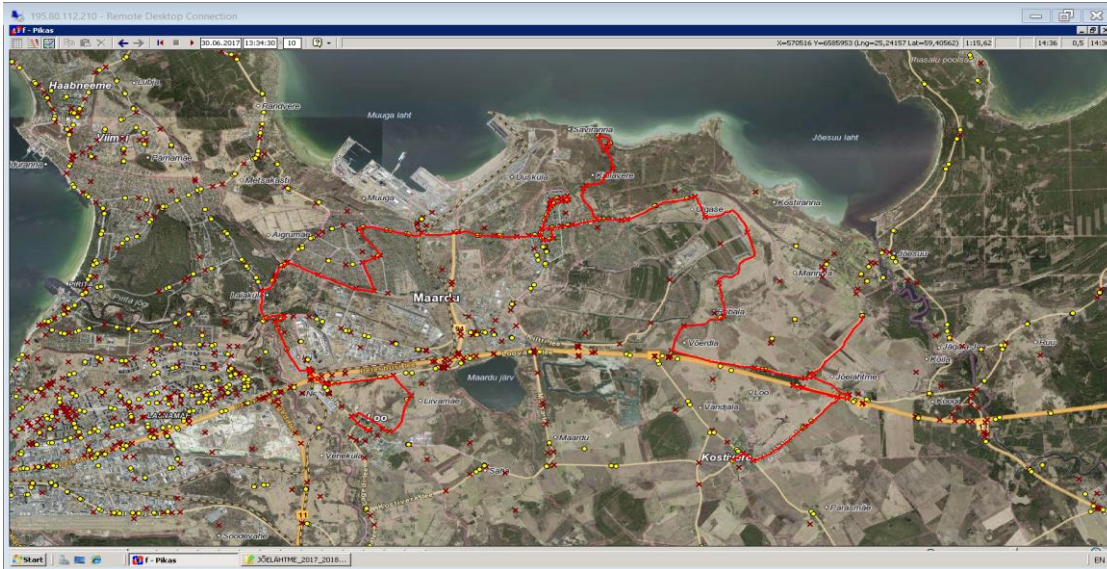

Maakonna bussiliin Nr.J9
Loo - Līvāmāe - Muuga - Maardu - Saviranna - Ūlgase - Rebala -

Sõiduplaan kehtib
Liini teenindab

alates 01.09.2017
ÕÜ ATKO Liinid

14:55