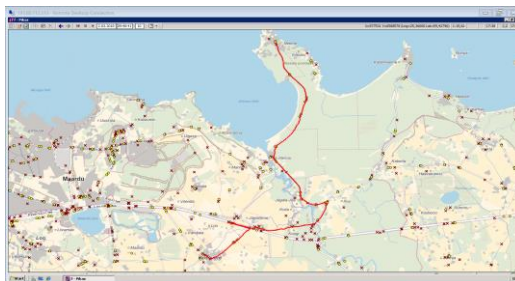

Maakonna bussiliin

Nr.J16 esmasp.

**Jöelähtme - Neeme - Kostivere mõis - Jöelähtme golfiväljak - Loo -
Parasmäe - Kostivere mõis - Neeme -**

Sõiduplaan kehtib
Liini teenindab

alates 05.03.2018
OÜ ATKO Liinid

Nr.	Peatus	Reis 01	Reis 04
		J16 E-01	J16 E-02
1	*Pirita jõgi	15:45	
2	*Jöelähtme	15:56	
3	Loo		17:30
4	Parasmäe		17:47
5	Kostivere mõis		17:49
6	Neeme tee		18:00
7	Neeme	16:14	18:12
Töötamise päevad		1	1

15:45

17:30

16:15

Nr.	Peatus	Reis 02	Reis 03	Reis 05
		J16 E-01	J16 E-01	J16 E-02
1	Neeme	16:15		18:15
2	Manniva			
3	Kostivere mõis	16:39	16:40	
4	Kostivere	16:39		
5	*Koogi			
6	*Jöelähtme golfiväljak		16:51	
7	*Loo		17:14	
8	*Pirita jõgi			18:45
Töötamise päevad		1	1	1

oli 16:00

Manniva sissesõit
jäab ära

Koogi lõik jääb ära

16:40

18:15

Märkused

Halliga märgitud väikebuss

Liini teenindamine ainult koolipäevadel

OÜ ATKO Liinid