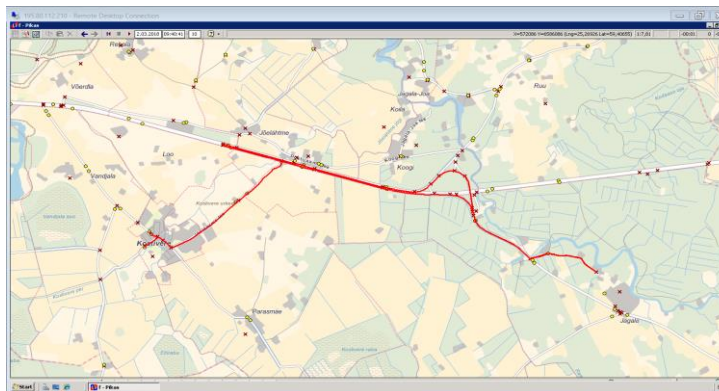

Uusküla lõik maha

Märkused

Halliga märgitud väikebuss

Liini teenindamine ainult koolipäevadel

OÜ ATKO Liinid

17:40

18:20

Maakonna bussiliin

Nr.J16 reede

Loo - Liivamäe - Rebala - Neeme tee - Pirita jõgi

Sõiduplaan kehtib
Liini teenindab

alates 05.03.2018
OÜ ATKO Liinid

Nr.	Peatus	Reis
		01
		J16 R-01
1	Loo	16:15
2	Liivamäe küla	16:18
3	Rebala küla	16:30
4	Kiriku teerist	16:33
5	Neeme tee	16:38
6	Uus-Rebala	16:46
7	Pirita jõgi	16:59
Töötamise päevad		5