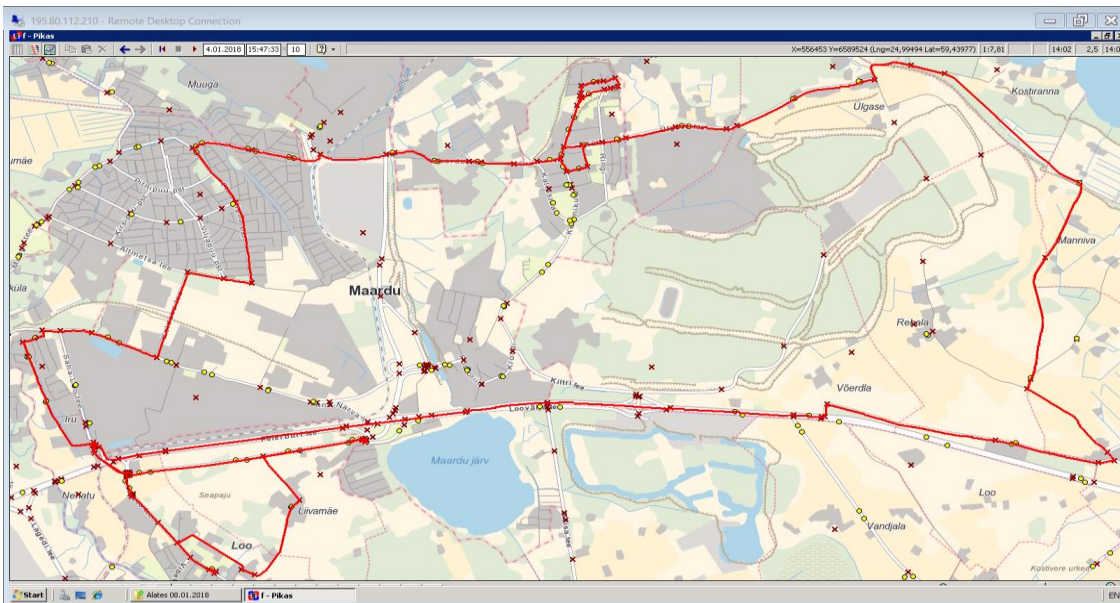

Maakonna bussiliin Nr.J6

Loo - Liivamäe - Iru - Muuga - Kallavere - Ülgase - Kostiranna - Manniva -
Rebala - Loo - Liivamäe - Iru - Muuga - Kallavere - Ülgase - Rebala -
Ellandvahe - Jöelähtme - Kostivere

Sõiduplaan kehtib

alates 08.01.2018

Liini teenindab

OÜ ATKO Liinid

14:00