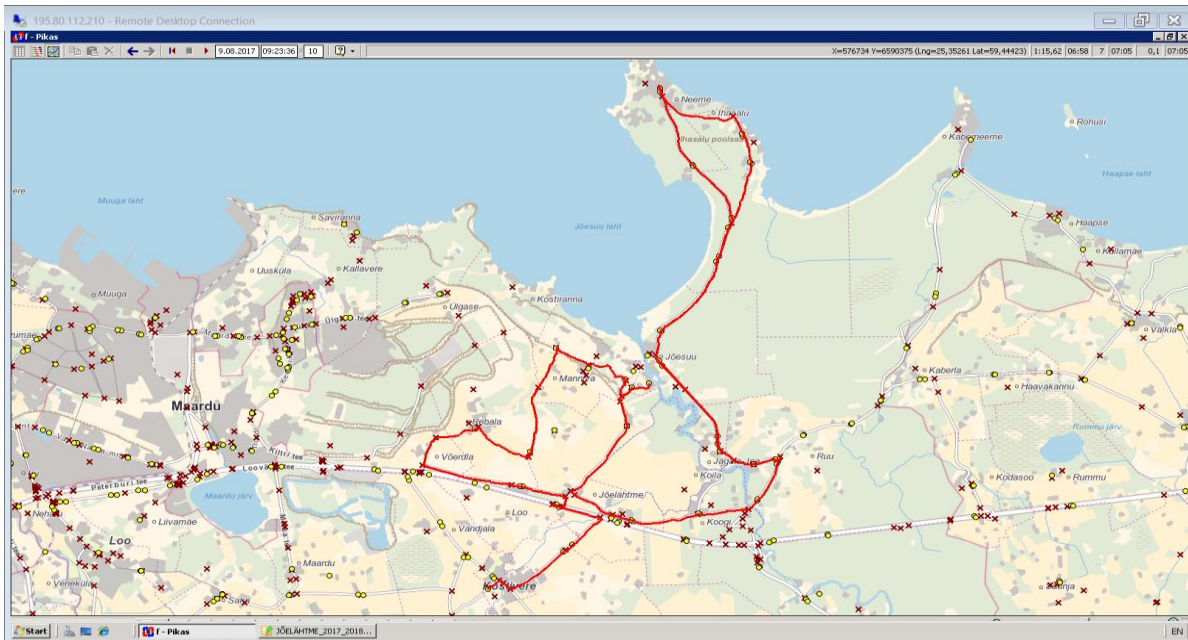

ATKO Liinid OÜ

Maakonna bussiliin **Nr.J10**

**Manniva - Jõelähtme - Jägala ühistu - Jõelähtme -
Manniva - Rebala - Kostivere**

Sõiduplaan kehtib
Liini teenindab

alates 01.09.2017
OÜ ATKO Liinid

6:45

7:05

ATKO Liinid OÜ