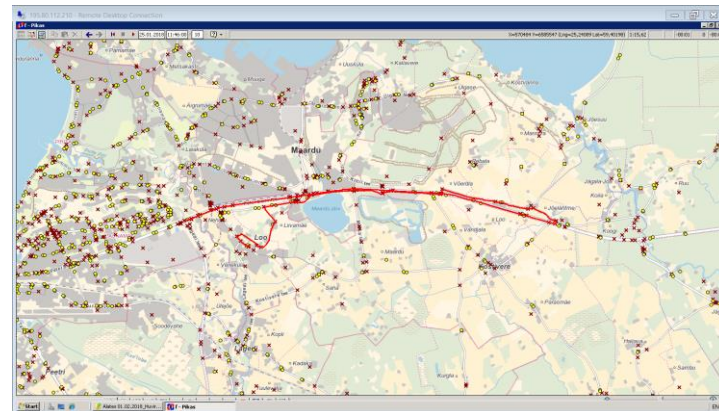

Uusküla lõik maha

Märkused

Halliga märgitud väikebuss

Liini teenindamine ainult koolipäevadel

OÜ ATKO Liinid

17:40

18:20

Maakonna bussiliin