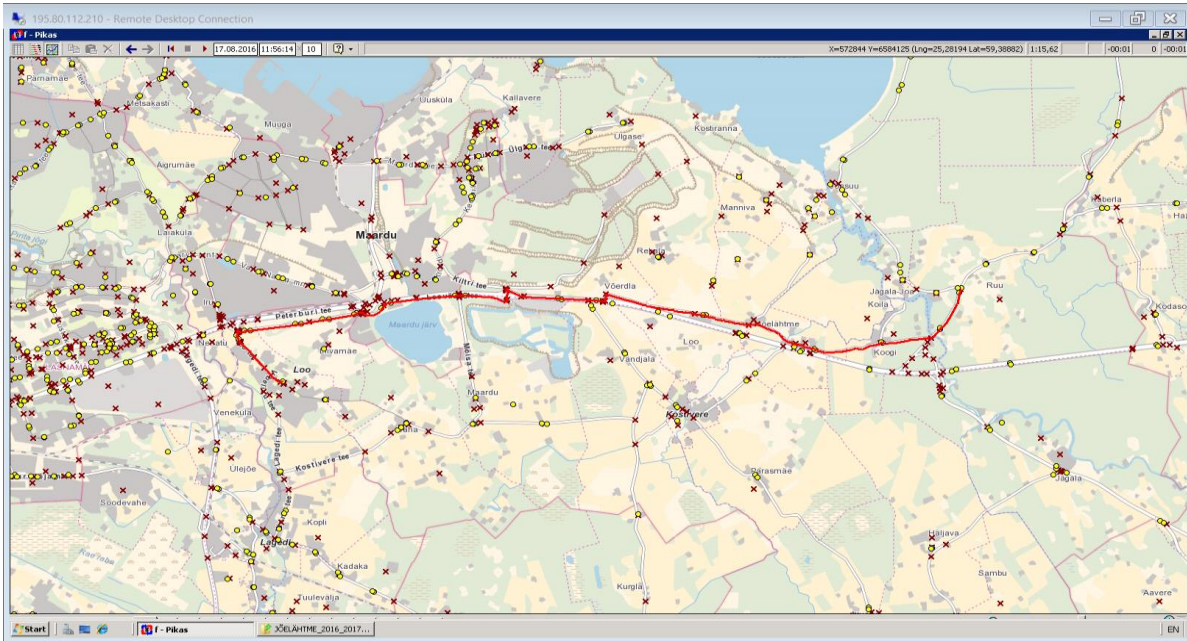

Maakonna bussiliin

Nr.J14

Neeme tee - Jõelähtme - Loo - Lagedi kool - Loo

Sõiduplaan kehtib

alates 01.09.2017

Liini teenindab

OÜ ATKO Liinid

7:05