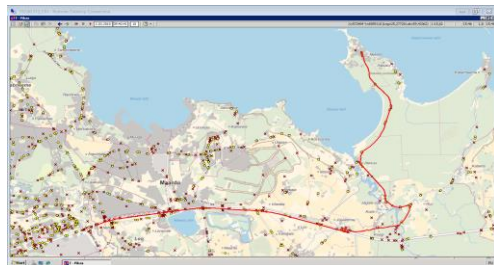

Maakonna bussiliin

Nr.J16 esmasp.

**Jöelähtme - Neeme - Kostivere mõis - Jöelähtme golfiväljak - Loo -
Parasmäe - Kostivere mõis - Neeme -**

Sõiduplaan kehtib
Liini teenindab

alates 05.03.2018
OÜ ATKO Liinid

Nr.	Peatus	Reis 01	Reis 04
		J16 E-01	J16 E-02
1	*Pirita jõgi	15:45	
2	*Jöelähtme	15:56	
3	Loo		17:30
4	Parasmäe		17:47
5	Kostivere mõis		17:49
6	Neeme tee		18:00
7	Neeme	16:14	18:12
Töötamise päevad		1	1

15:45