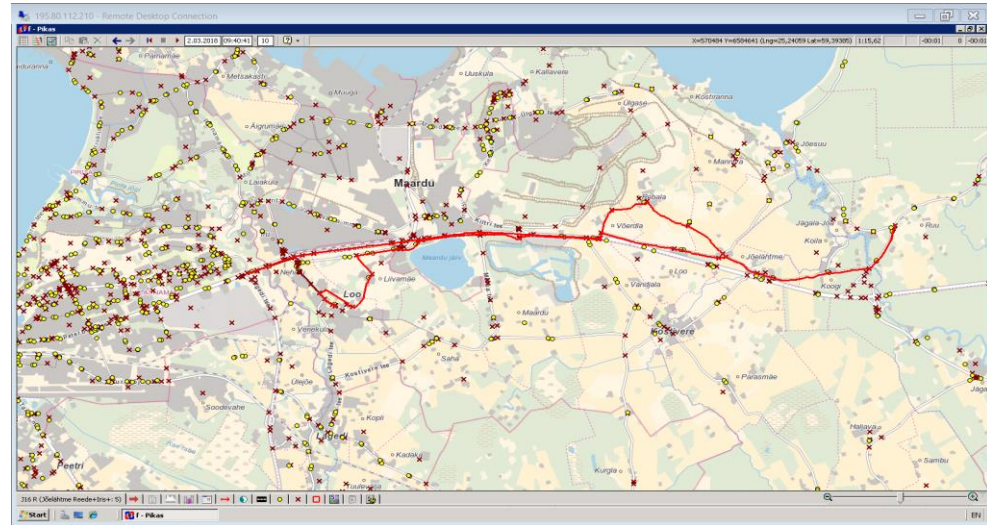

Maakonna bussiliin

Nr.J16 reede

Loo - Liivamäe - Rebala - Neeme tee - Pirita jõgi

Sõiduplaan kehtib
Liini teenindab

alates 05.03.2018
OÜ ATKO Liinid

Nr.	Peatus	Reis
		01
		J16 R-01
1	Loo	16:15
2	Liivamäe küla	16:18
3	Rebala küla	16:30
4	Kiriku teerist	16:33
5	Neeme tee	16:38
6	Uus-Rebala	16:46
7	Pirita jõgi	16:59
Töötamise päevad		5

tinglik peatus

Tagasiteel
joonistatud läbi Uus-
Rebala

Märkused

Halliga märgitud väikebuss

Liini teenindamine ainult koolipäevadel

OÜ ATKO Liinid