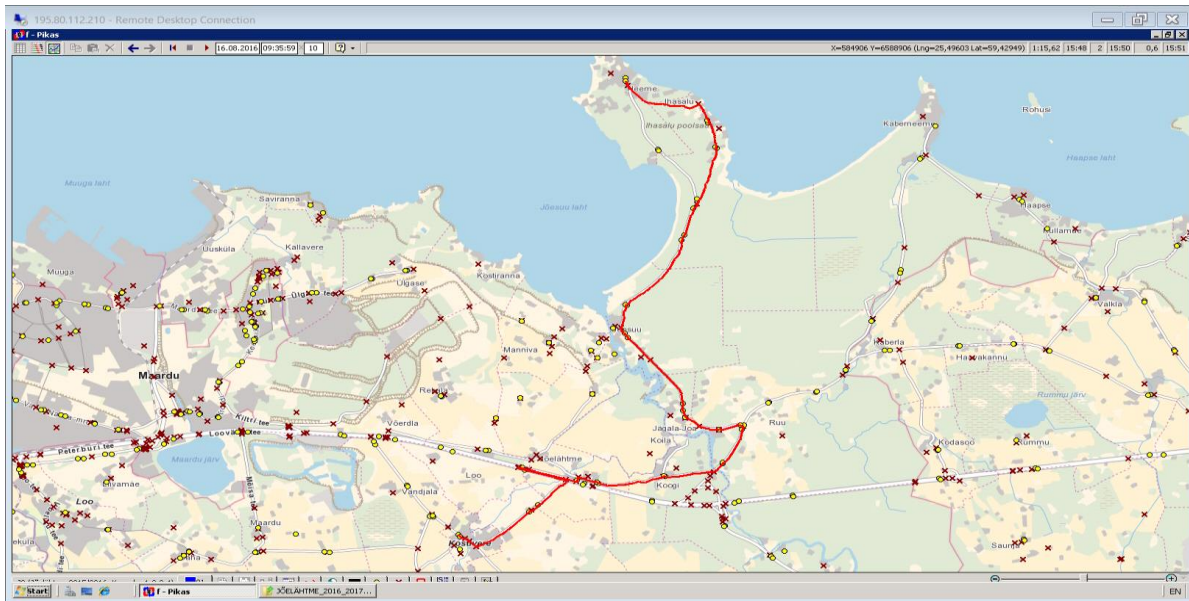

Nr.J8

Loo - Kostivere kool - Parasmäe - Kurgla - Rebala - Manniva - Jõelähtme - Jägala - Haljava- Neeme - Jõelähtme - Kuusalu kool - Kaberneeme - Neeme - Jõelähtme - Kostivere

Sõiduplaan kehtib

alates 30.10.2017

Liini teenindab

OÜ ATKO Liinid

16:40

OÜ ATKO Liinid

Maakonna bussiliin

Nr. J9

Loo - Liivamäe - Muuga - Maardu - Saviranna - Ülgase - Rebala - Jõelähtme - Kostivere - Kivimäe tee - Lagedi mõis - Loo

Sõiduplaan kehtib