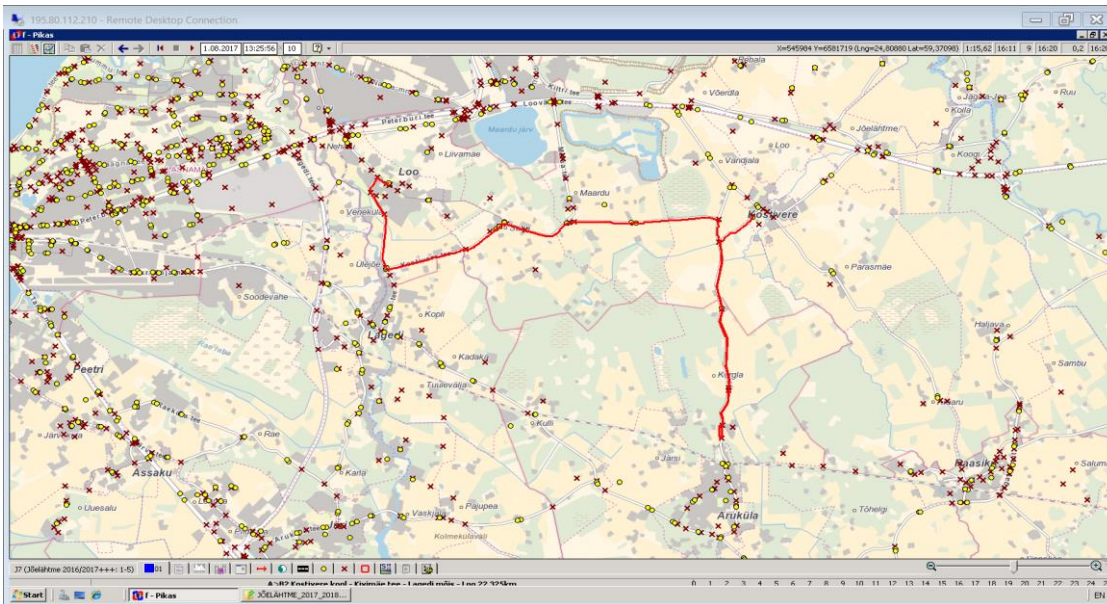

Maakonna bussiliin Nr.J9
Loo - Līvāmāe - Muuga - Maardu - Saviranna - Ūlgase - Rebala -

Sõiduplaan kehtib
Liini teenindab

alates 01.09.2017
ÕÜ ATKO Liinid

14:55

16:15

ÕÜ ATKO Liinid

Maakonna bussiliin Nr.J10**Manniva - Jõelähtme - Jägala ühistu - Jõelähtme -
Manniva - Rebala - Kostivere**

Sõiduplaan kehtib

alates 01.09.2017

Liini teenindab

OÜ ATKO Liinid

Nr.	Peatus	Reis 01 J10-01
		oli 6:47
1	Manniva	06:45
2	Sareta tee	06:47
3	Jõelähtme vallamaja	06:52
4	Koogi kauplus	06:55
5	Koeralooga	06:57
6	Neeme tee	06:58