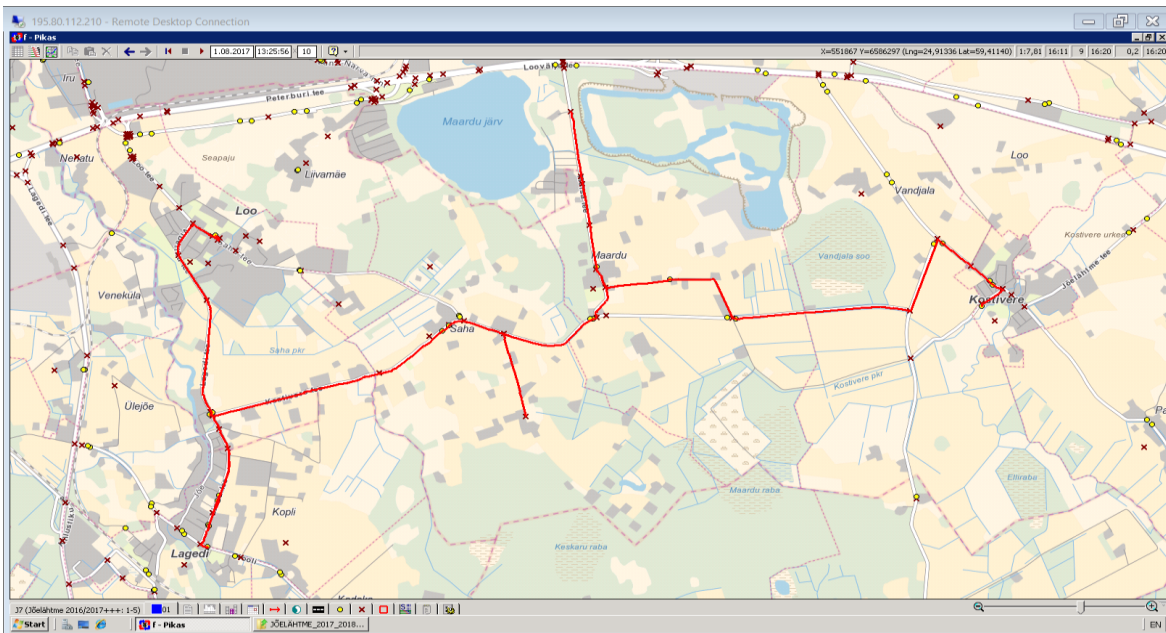

Maakonna bussiliin Nr.J7

Kostivere kool - Loo - Lagedi kool - Saha - Mõisa tee - Kostivere kool -
Kodasoo - Männisalu

Sõiduplaan kehtib
Liini teenindab

alates 08.01.2018
ÕÜ ATKO Liinid

14:35

14:55

ÕÜ ATKO Liinid