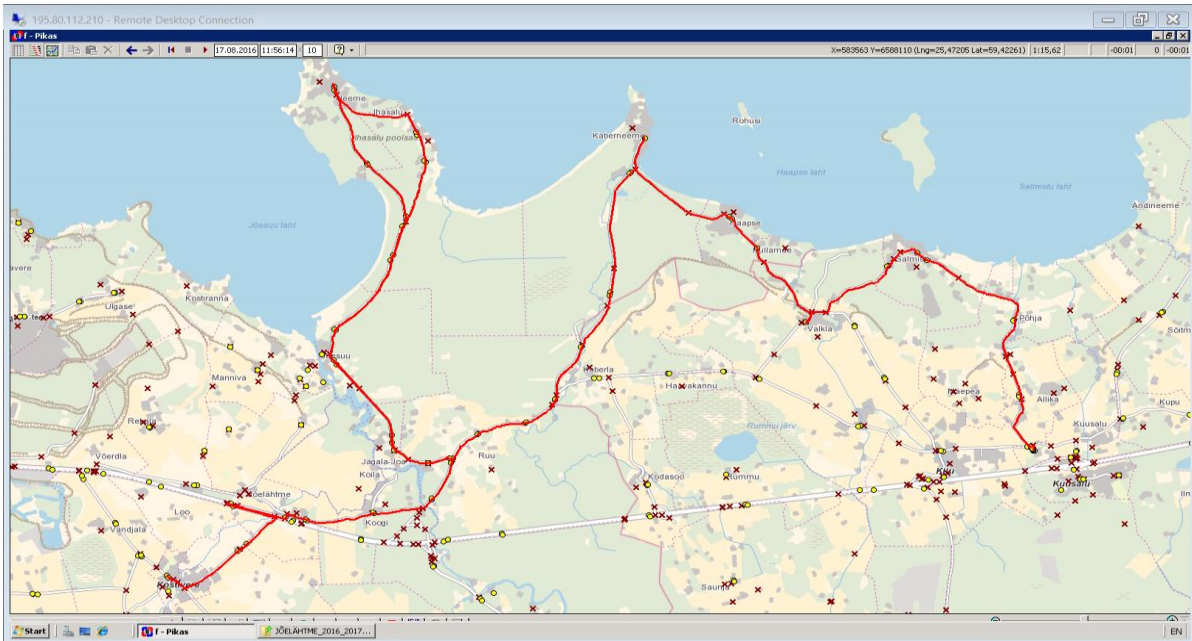

OÜ ATKO Liinid

Maakonna bussiliin Nr.J12

Kostivere - Jõelähtme - Neeme - Kaberla - Kodasoo - Kiiu - Kuusalu kool - Salmistu - Kaberneeme - Neeme - Jõelähtme - Kostivere

Sõiduplaan kehtib
Liini teenindab

alates 30.10.2017
OÜ ATKO Liinid

12.00

14:00

OÜ ATKO Liinid

Maakonna bussiliin**Nr.J13**

**Loo - Kostivere - Parasmäe - Kurgla - Rebala - Manniva - Jõelähtme -
Koogi kpl.- Jägala - Haljava - Raasiku - Kostivere**

Sõiduplaan kehtib

alates 01.09.2017