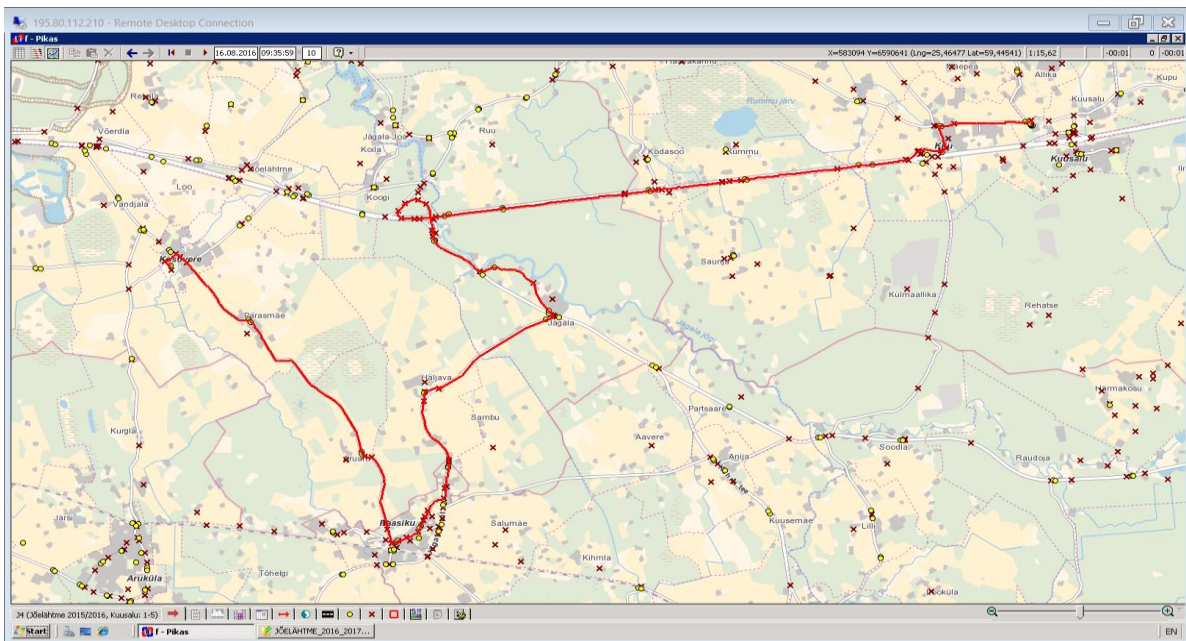

Maakonna bussiliin

Nr.J4

Neeme tee - Kaberneeme - Kuusalu kool - Jägala - Haliava - Kostivere

Sõiduplaan kehtib

alates 01.09.2017

Liini teenindab

ÕÜ ATKO Liinid

7:00

7:45

ATKO Liinid OÜ