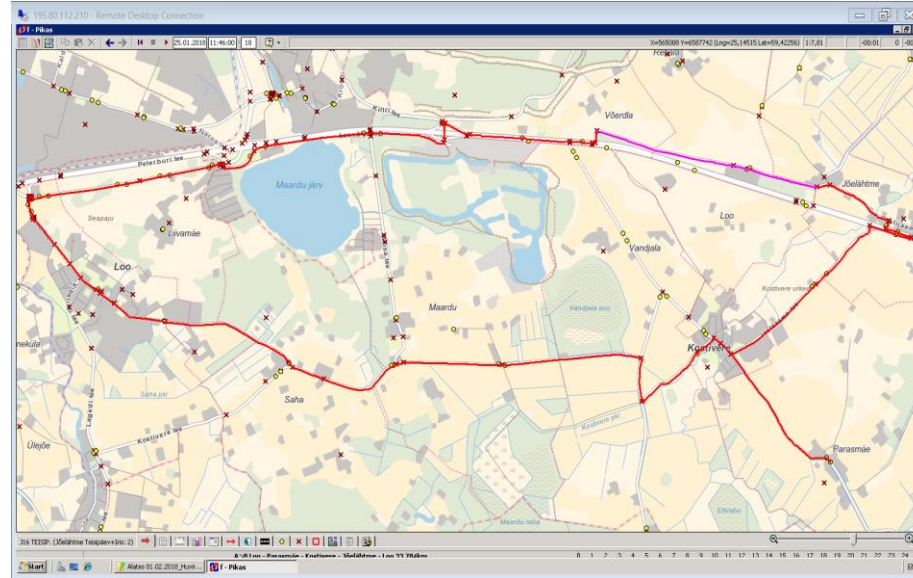

OÜ ATKO Liinid

Maakonna bussiliin

Nr.J16 teisip.

Loo - Parasmäe - Kostivere - Jõelähtme - Loo

Sõiduplaan kehtib
Liini teenindab

alates 01.02.2018
OÜ ATKO Liinid

16:55

Nr.	Peatus	Reis	Reis
		01	03
		Jõelähtme huviring T-01	Jõelähtme huviring T-02
1	Loo	16:55	18:15
2	Saha	17:01	
3	Parasmäe	17:12	
4	Kostivere kool	17:15	
5	Jõelähtme	17:21	
6	Loo	17:42	
7	*Liivamäe küla		18:18
8	*Iru küla/Iru küla II		18:25
9	*Uus-Rebala		18:39
10	*Pirita jõgi		18:54
Töötamise päevad		2	2