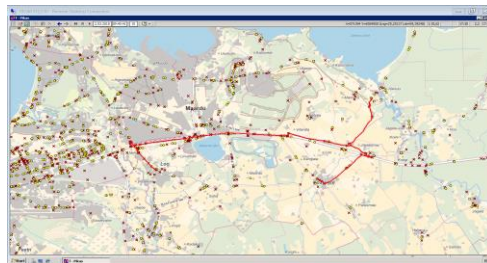

Nr.	Peatus	Reis 02	Reis 03	Reis 05
		J16 E-01	J16 E-01	J16 E-02
1	Neeme	16:15		18:15
2	Manniva			
3	Kostivere mõis	16:39	16:40	
4	Kostivere	16:39		
5	*Koogi			
6	*Jöelähtme golfiväljak		16:51	
7	*Loo		17:14	
8	*Pirita jõgi			18:45
Töötamise päevad		1	1	1

oli 16:00

Manniva sissesõit
jäab ära

Koogi lõik jääb ära

16:40