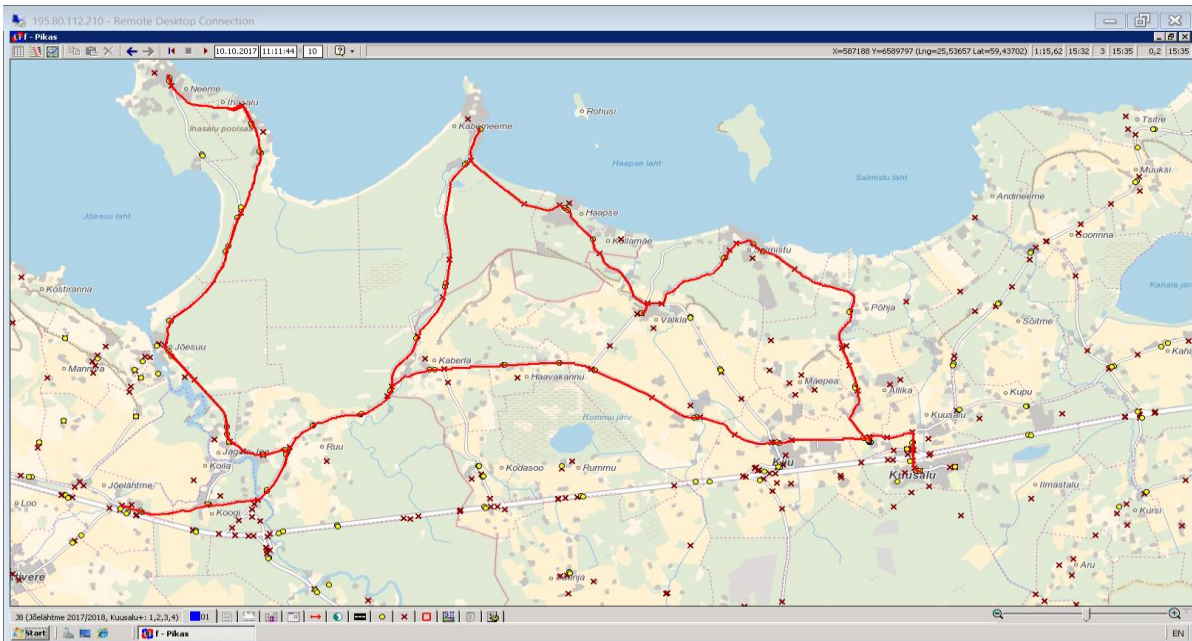

Sõiduplaan kehtib

alates 30.10.2017

Liini teenindab

OÜ ATKO Liinid

13:10

15:01

OÜ ATKO Liinid

Maakonna bussiliin